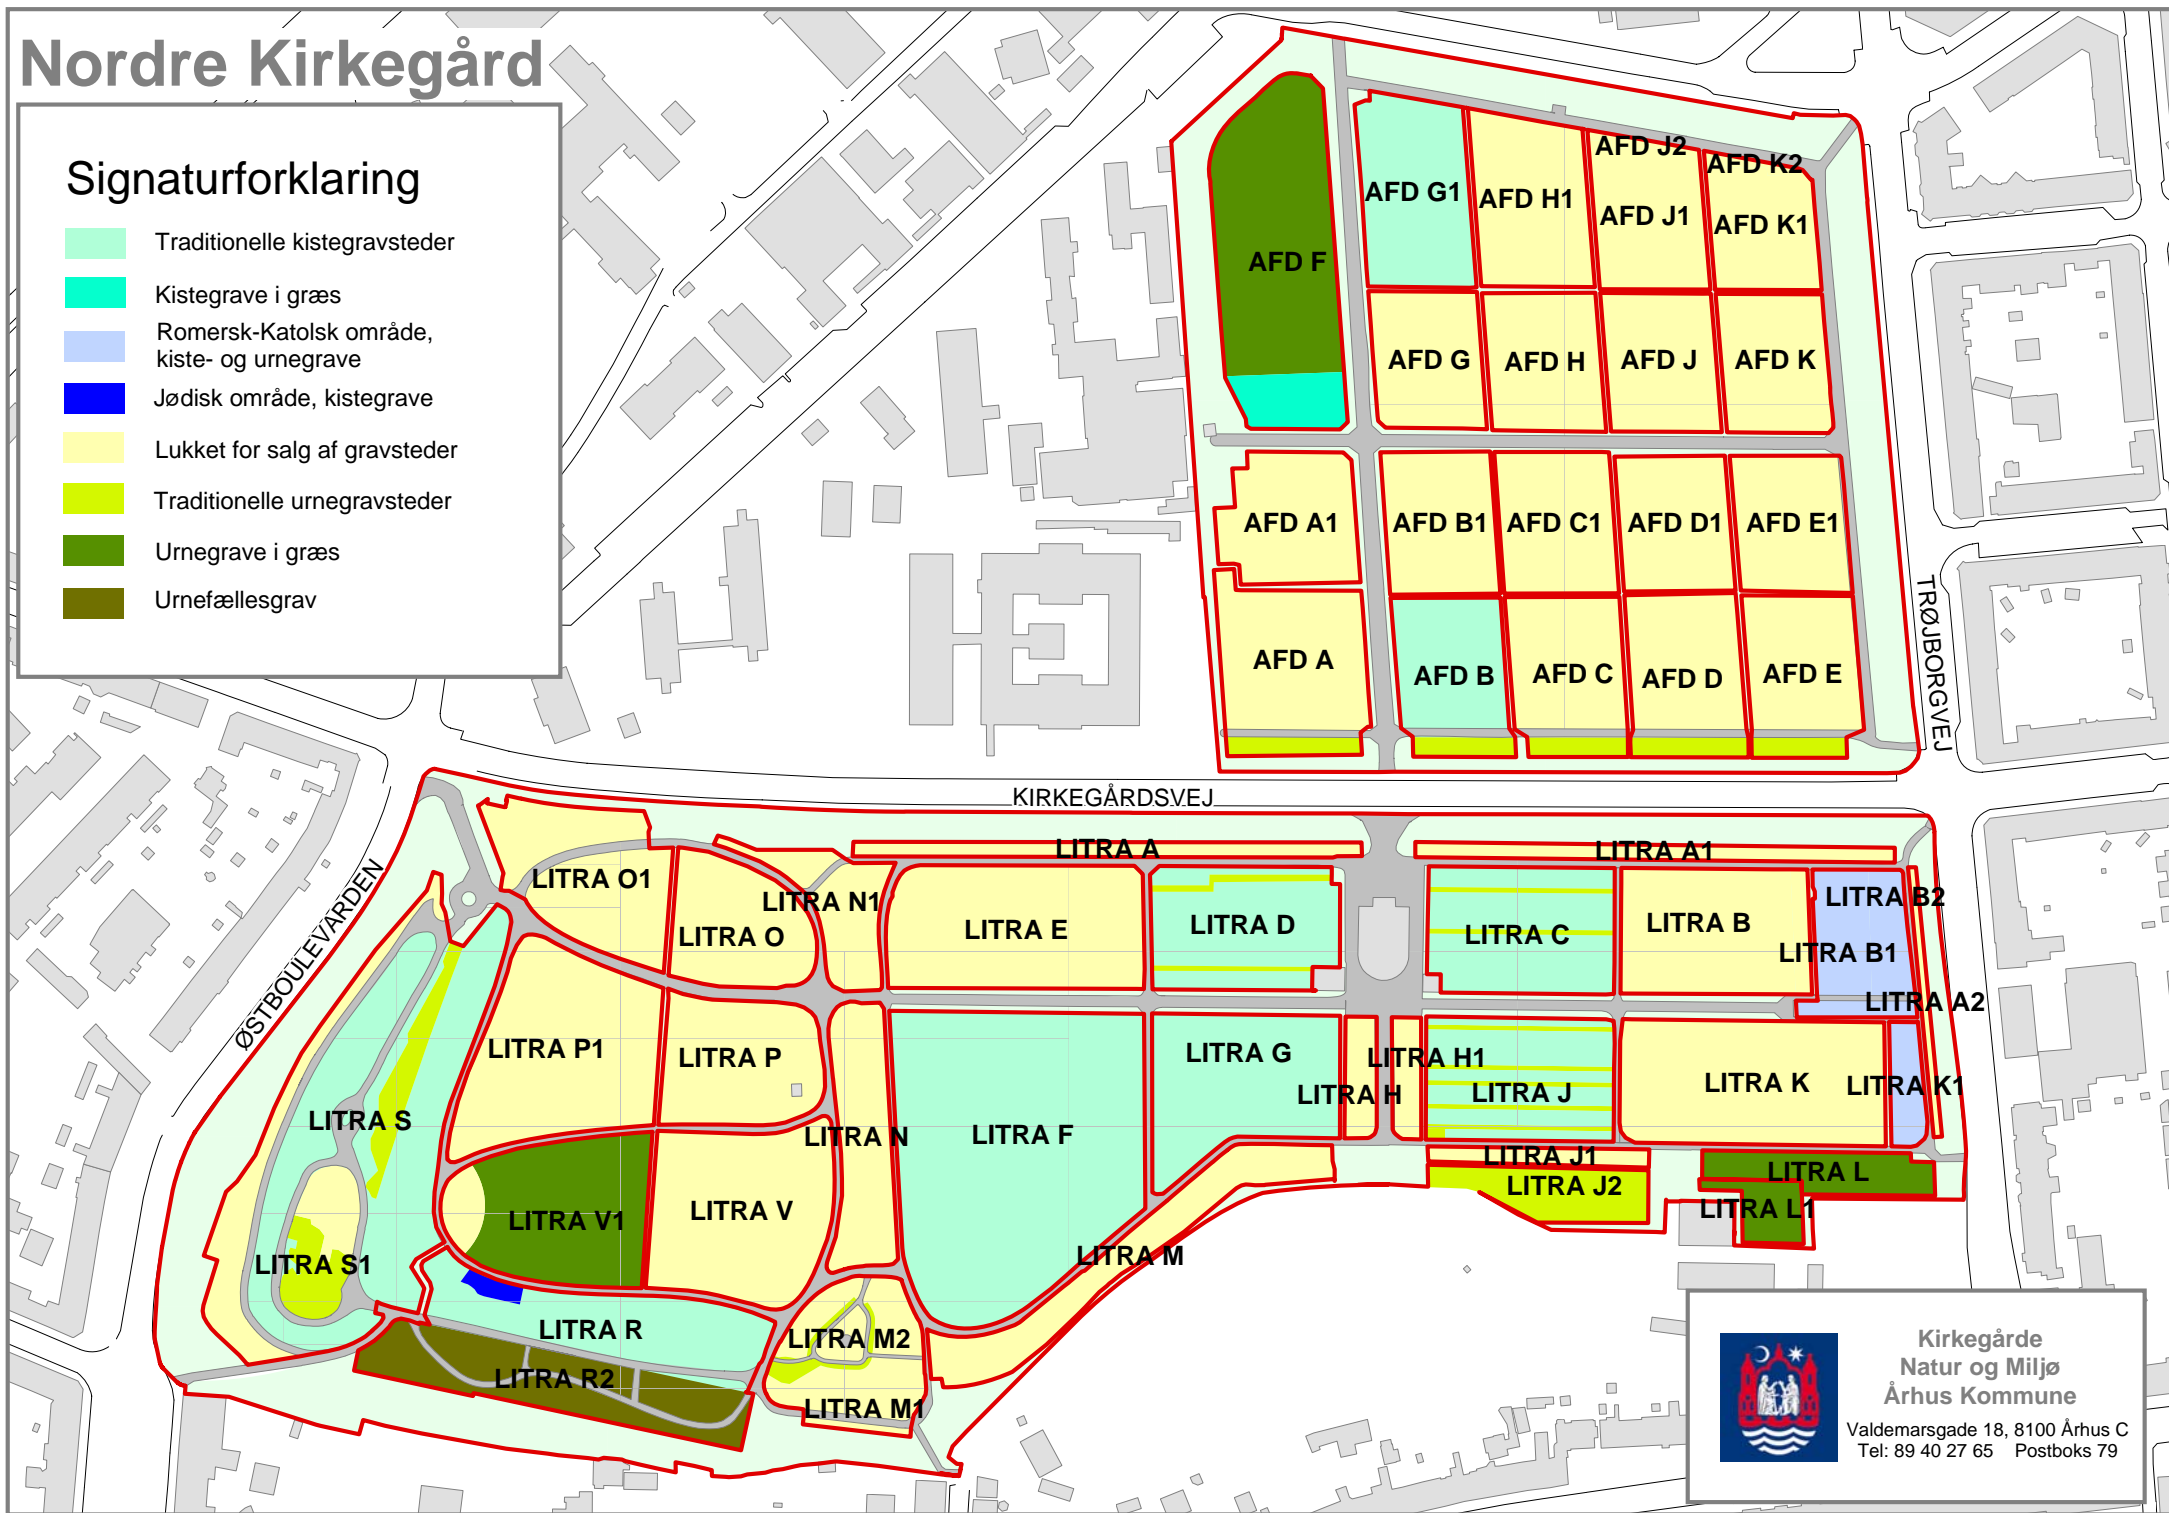

Nordre Kirkegård

Signaturforklaring

- Traditionelle kistegravsteder
- Kistegrave i græs
- Romersk-Katolsk område, kiste- og urnegrave
- Jødisk område, kistegrave
- Lukket for salg af gravsteder
- Traditionelle urnegravsteder
- Urnegrave i græs
- Urnefællesgrav