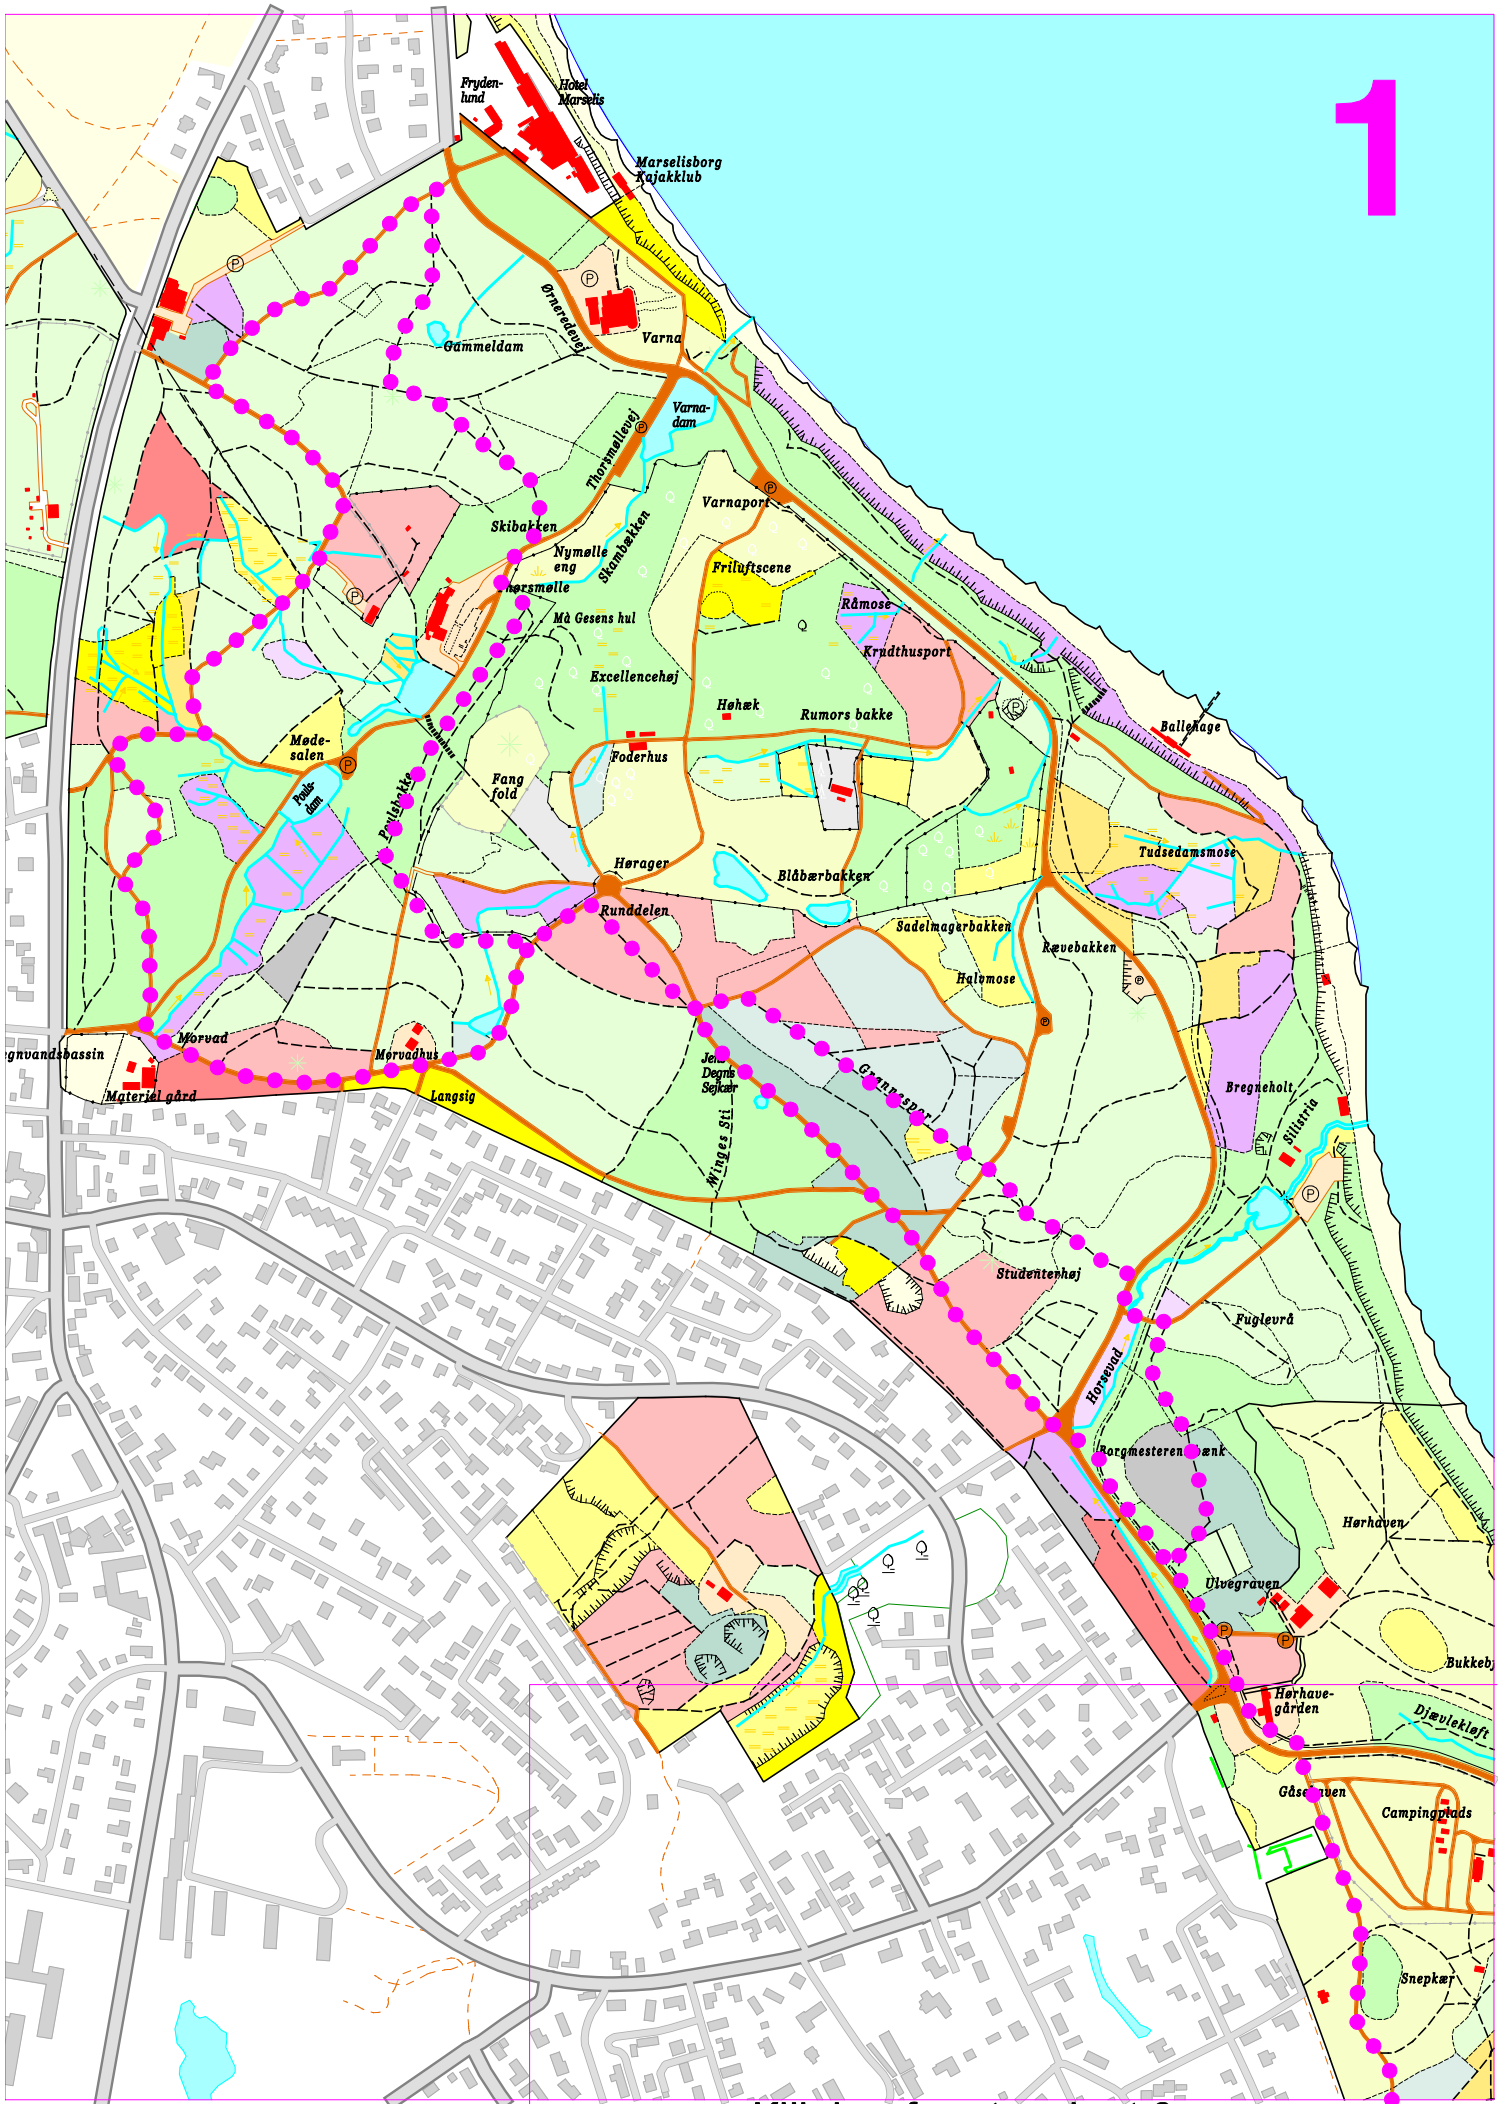

Mountainbike-ruten i Marselisborg Moegård og Fløjstrup Skov

Klik på et kortnummer for at se detailkortet

Århus Kommunes Naturforvaltning
Skovvangsvej 97
8200 Århus N
telefon 89 40 27 55

[Klik her for at se kort 2](#)

Klik her for at se kort 1

2

Klik her for at se kort 3

Klik her for at se kort 2

3

Klik her for at se kort 4

• [Klik her for at se kort 3](#)

4

• [Klik her for at se kort 5](#) •

Klik her for at se kort 4

5