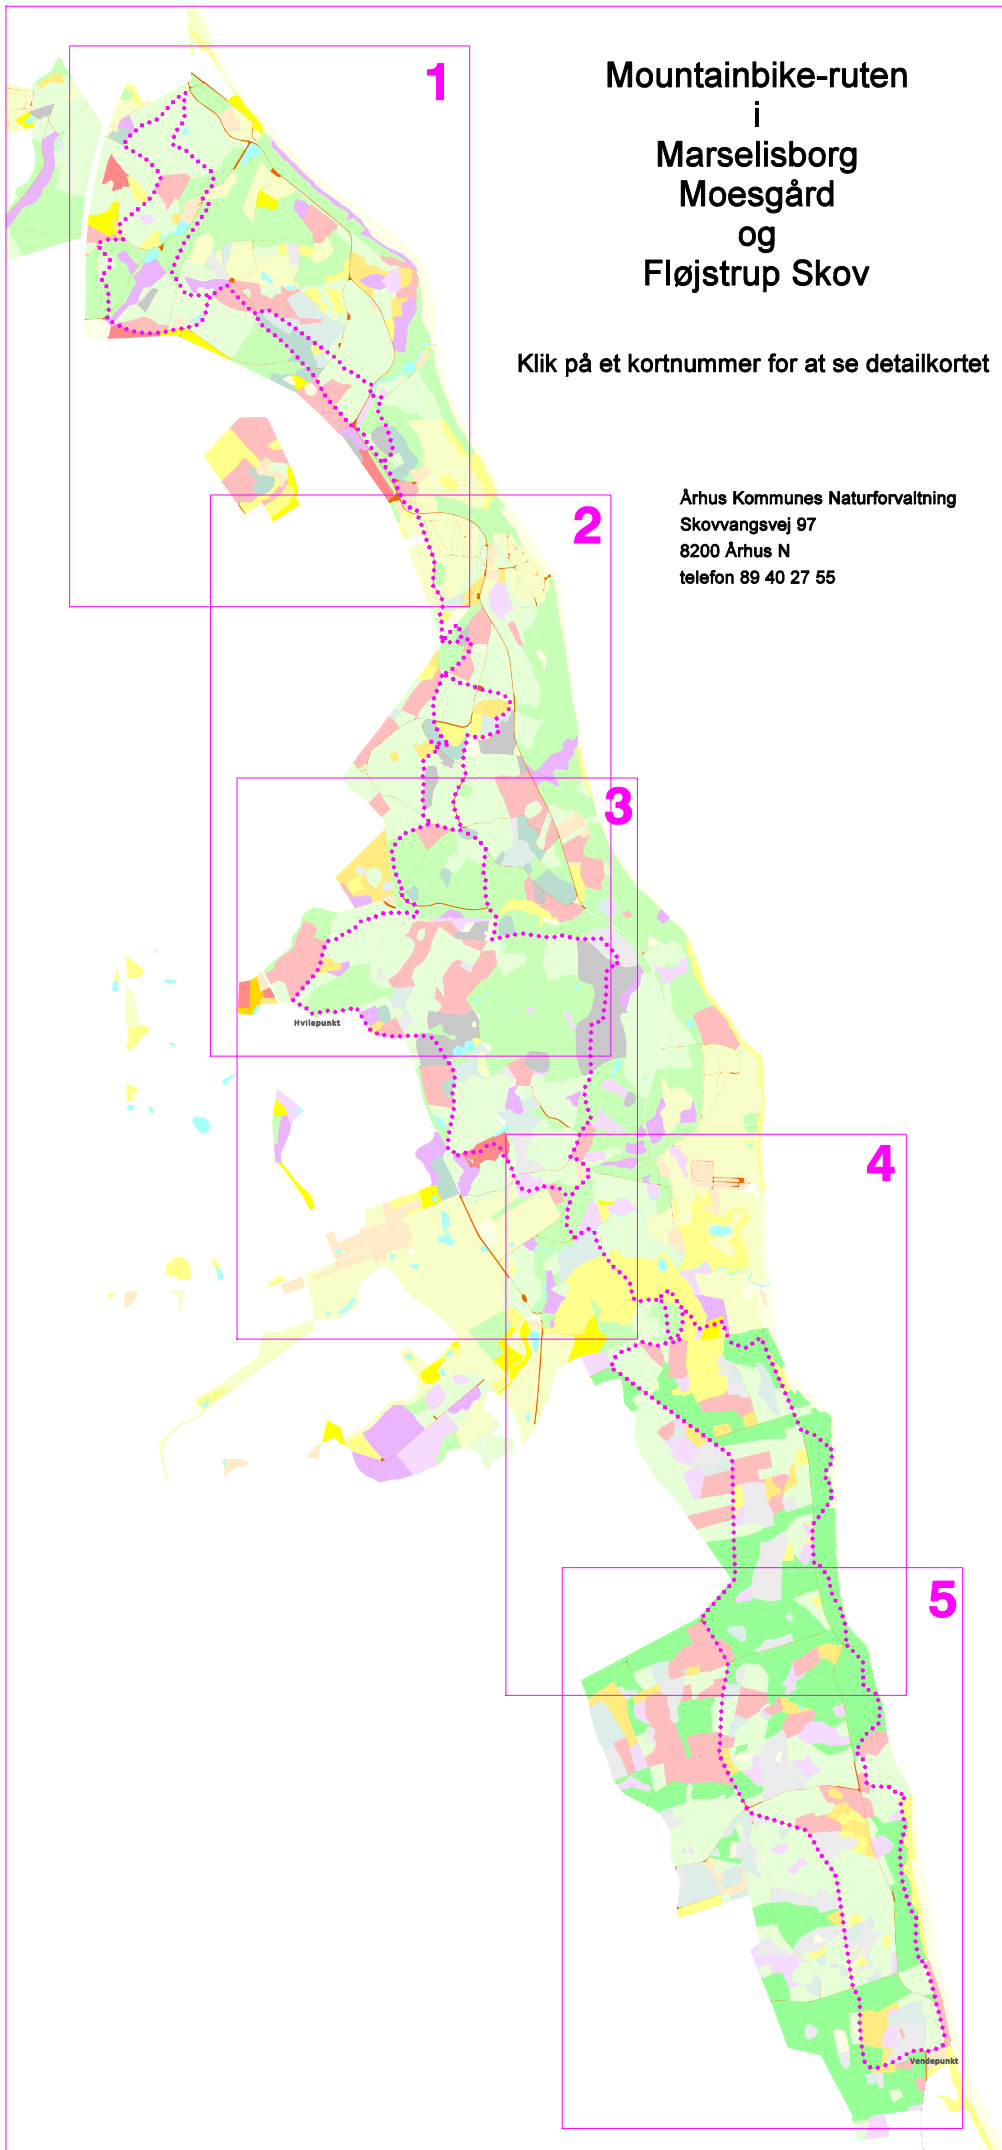

Mountainbike-ruten i Marselisborg Moegård og Fløjstrup Skov

Klik på et kortnummer for at se detailkortet

Århus Kommunes Naturforvaltning
Skovvangsvej 97
8200 Århus N
telefon 89 40 27 55

[Klik her for at se kort 2](#)

Klik her for at se kort 1

2

Klik her for at se kort 3

Klik her for at se kort 2

3

Klik her for at se kort 4

• [Klik her for at se kort 3](#)

4

• [Klik her for at se kort 5](#) •

Klik her for at se kort 4

5