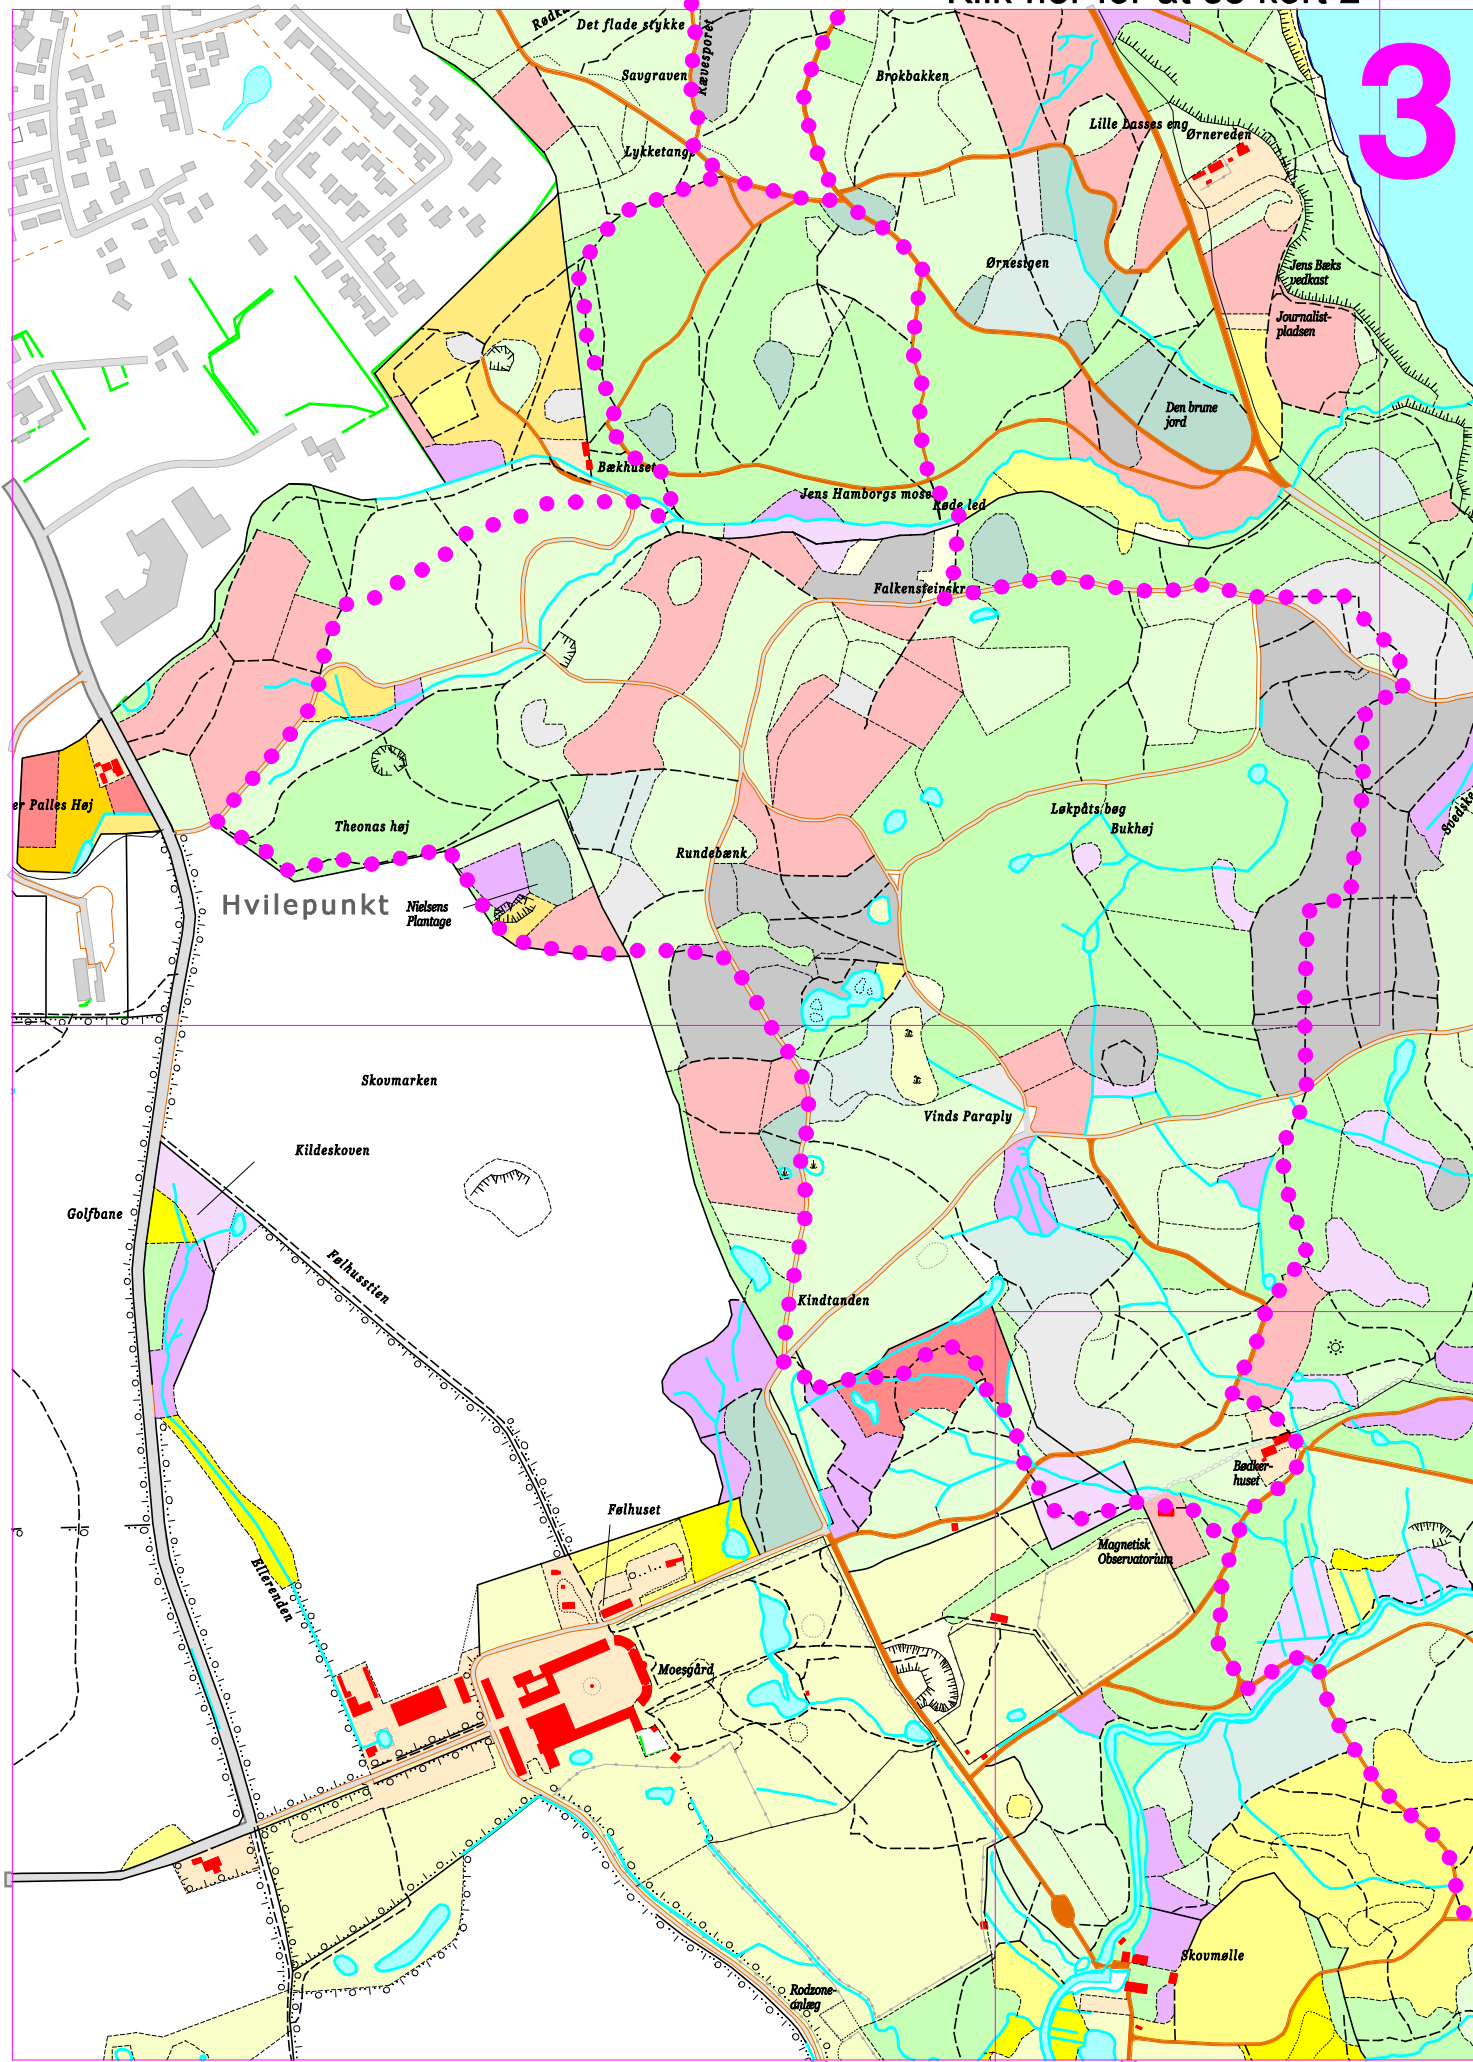

Mountainbike-ruten i Marselisborg Moegård og Fløjstrup Skov

Klik på et kortnummer for at se detailkortet

Århus Kommunes Naturforvaltning
Skovvangsvej 97
8200 Århus N
telefon 89 40 27 55

[Klik her for at se kort 2](#)

Klik her for at se kort 1

2

Klik her for at se kort 3

Klik her for at se kort 2

3

Klik her for at se kort 4

• [Klik her for at se kort 3](#)

4

• [Klik her for at se kort 5](#) •

Klik her for at se kort 4

5