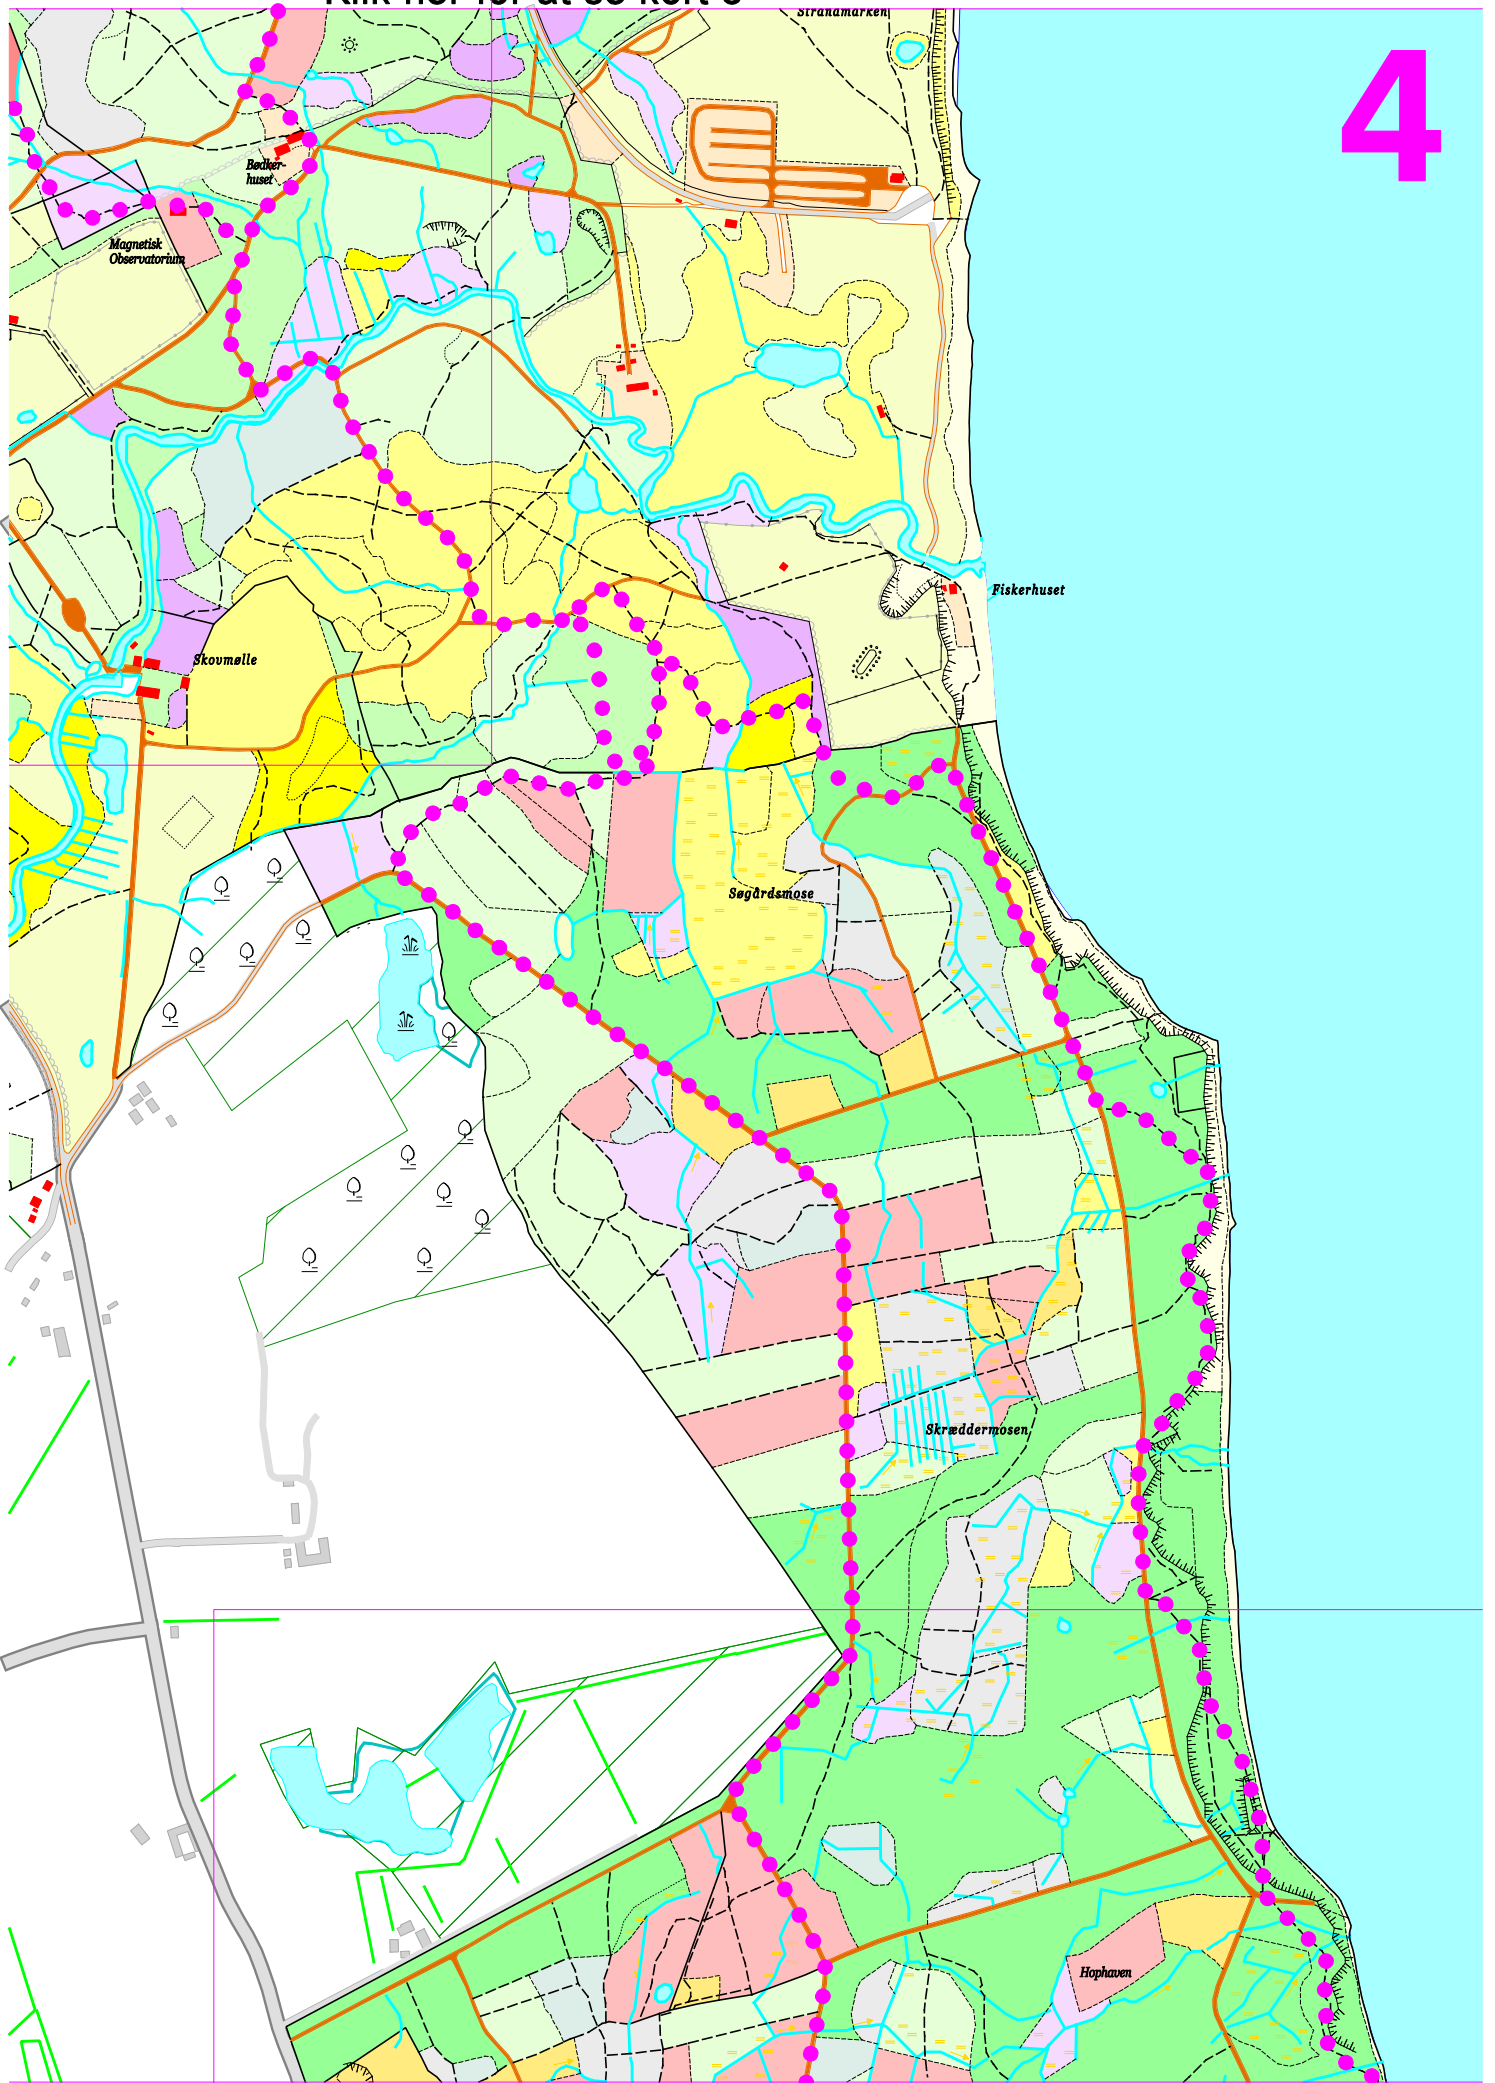

Mountainbike-ruten i Marselisborg Moegård og Fløjstrup Skov

Klik på et kortnummer for at se detailkortet

Århus Kommunes Naturforvaltning
Skovvangsvej 97
8200 Århus N
telefon 89 40 27 55

[Klik her for at se kort 2](#)

Klik her for at se kort 1

2

Klik her for at se kort 3

Klik her for at se kort 2

3

Klik her for at se kort 4

• [Klik her for at se kort 3](#)

4

• [Klik her for at se kort 5](#) •

Klik her for at se kort 4

5