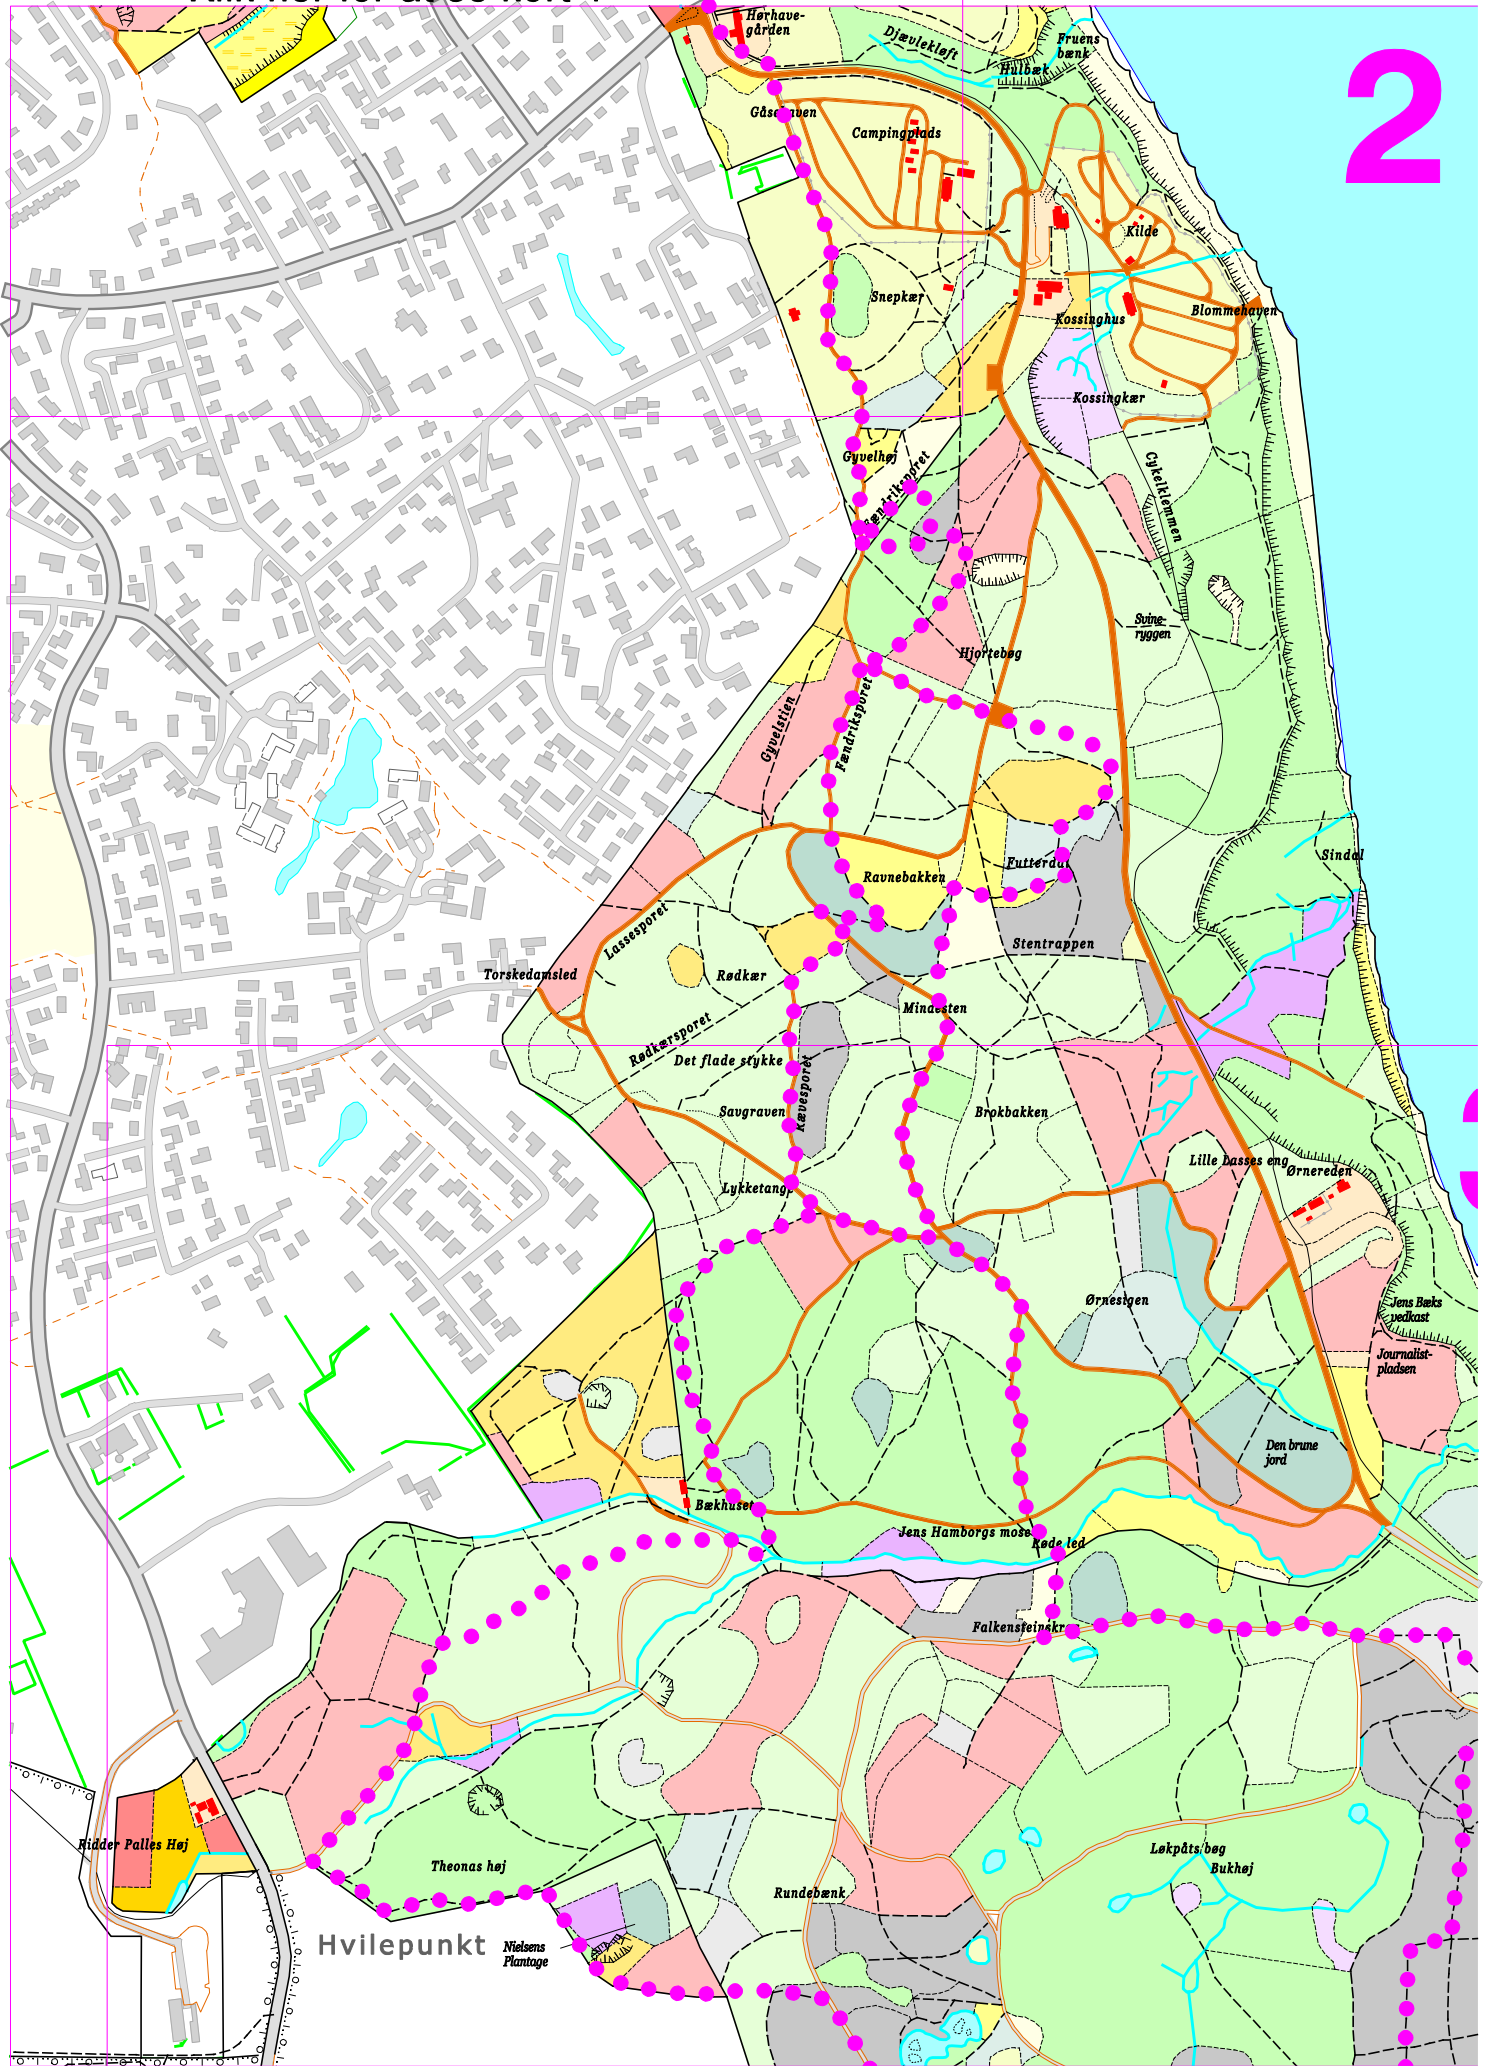

Mountainbike-ruten i Marselisborg Moegård og Fløjstrup Skov

Klik på et kortnummer for at se detailkortet

Århus Kommunes Naturforvaltning
Skovvangsvej 97
8200 Århus N
telefon 89 40 27 55

[Klik her for at se kort 2](#)

Klik her for at se kort 1

2

Klik her for at se kort 3

Klik her for at se kort 2

3

Klik her for at se kort 4

• [Klik her for at se kort 3](#)

4

• [Klik her for at se kort 5](#) •

Klik her for at se kort 4

5