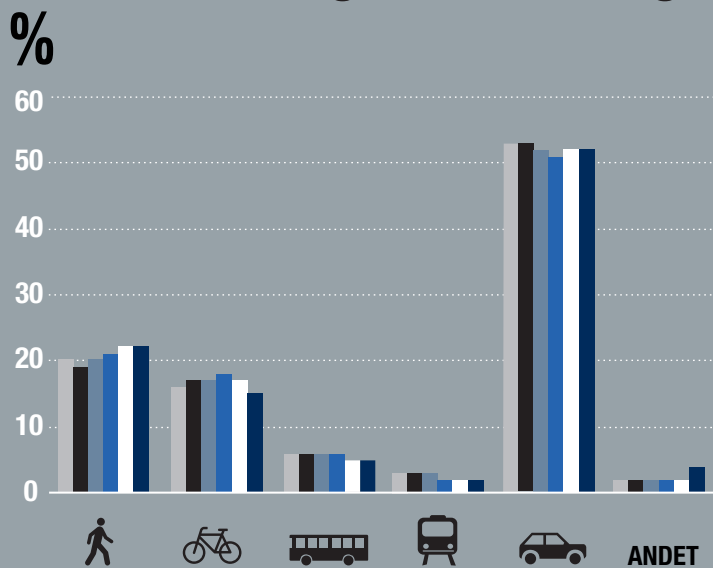

VALG AF TRANSPORTMIDDEL

Aarhus Kommune

Fordelingen af antal ture på transportmidler i 2017-2019

Indenfor Ringgaden

Udviklingen i fordelingen af ture på transportmidler

2012-2014
 2013-2015
 2014-2016
 2015-2017
 2016-2018
 2017-2019