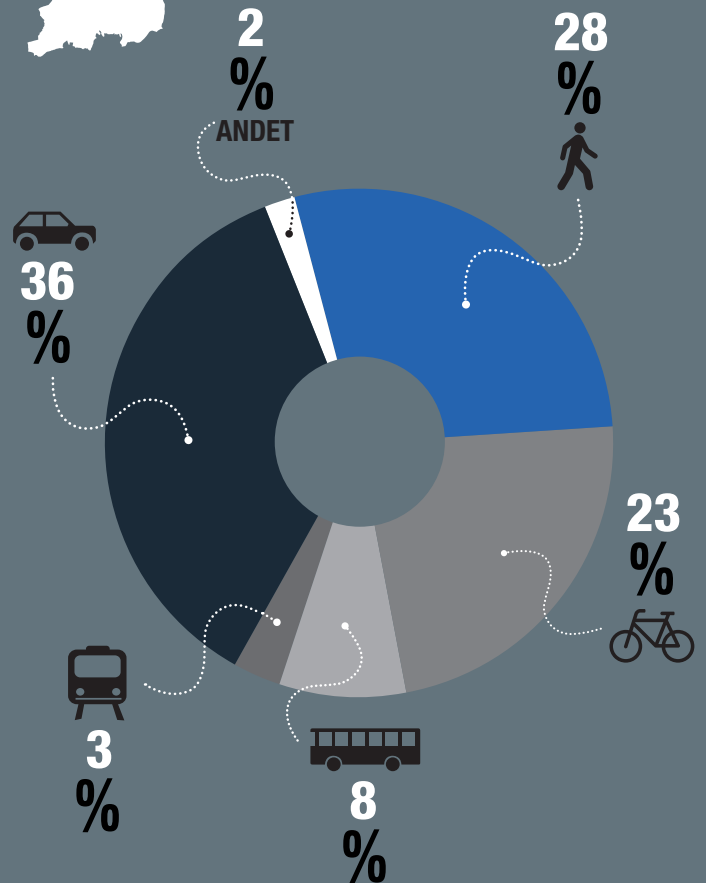

VALG AF TRANSPORTMIDDEL

Aarhus Kommune

Fordelingen af antal ture på transportmidler i 2017-2019

Indenfor Ringgaden

Udviklingen i fordelingen af ture på transportmidler

2012-2014
 2013-2015
 2014-2016
 2015-2017
 2016-2018
 2017-2019