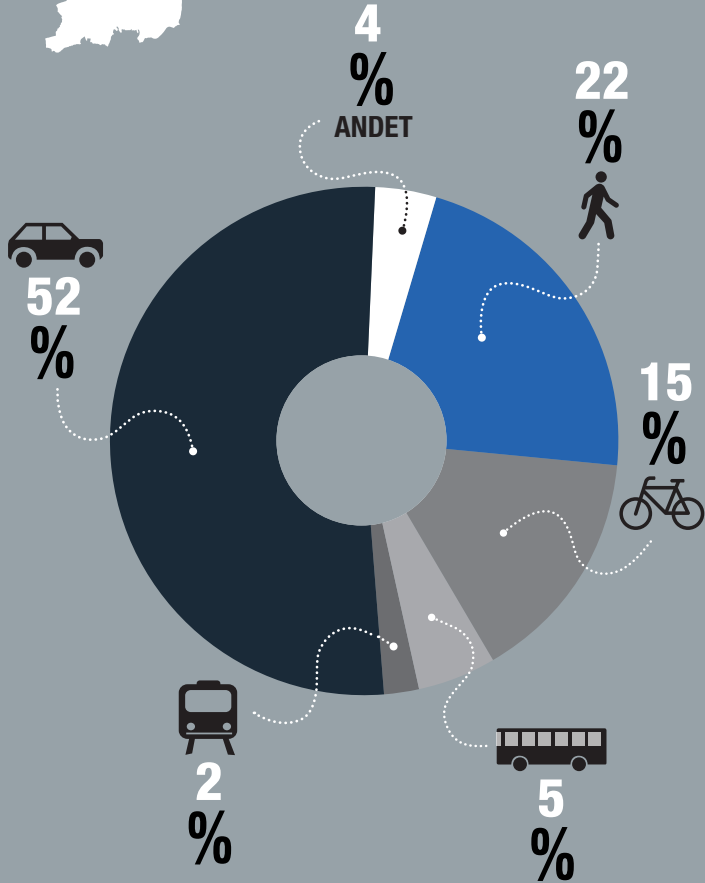

VALG AF TRANSPORTMIDDEL

Aarhus Kommune

Fordelingen af antal ture på transportmidler i 2017-2019

Indenfor Ringgaden

Udviklingen i fordelingen af ture på transportmidler

2012-2014
 2013-2015
 2014-2016
 2015-2017
 2016-2018
 2017-2019

2012-2014
 2013-2015
 2014-2016
 2015-2017
 2016-2018
 2017-2019