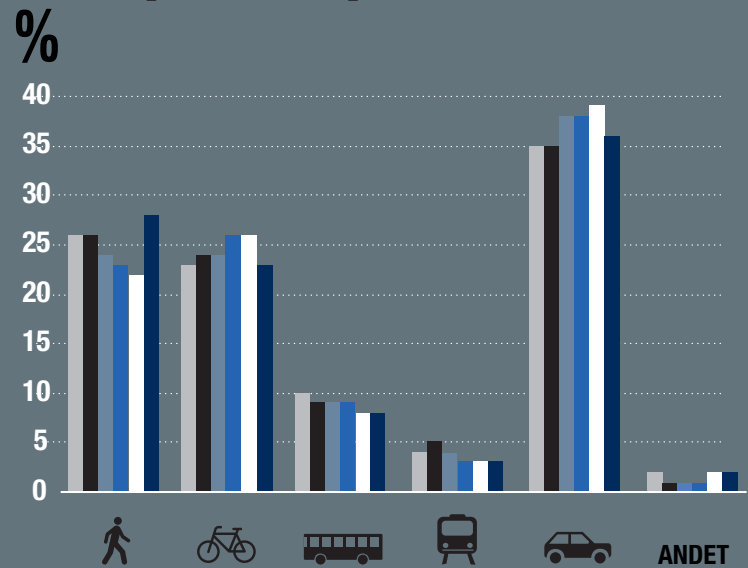

VALG AF TRANSPORTMIDDEL

Aarhus Kommune

Fordelingen af antal ture på transportmidler i 2017-2019

Indenfor Ringgaden

Udviklingen i fordelingen af ture på transportmidler

2012-2014
 2013-2015
 2014-2016
 2015-2017
 2016-2018
 2017-2019