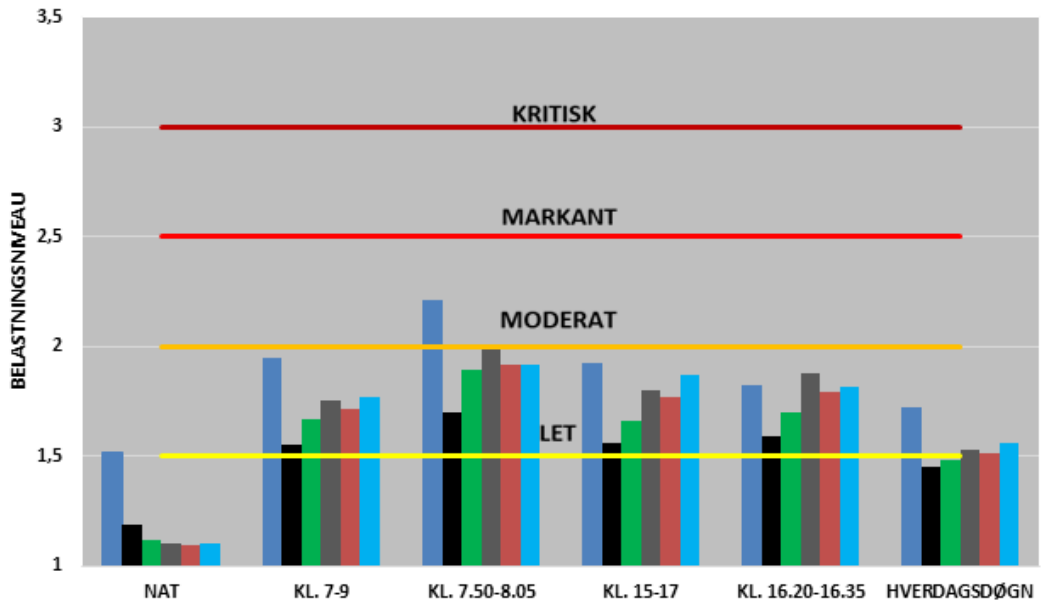

BEGGE RETNINGER

- 2014
- 2015
- 2016
- 2017
- 2018
- 2019