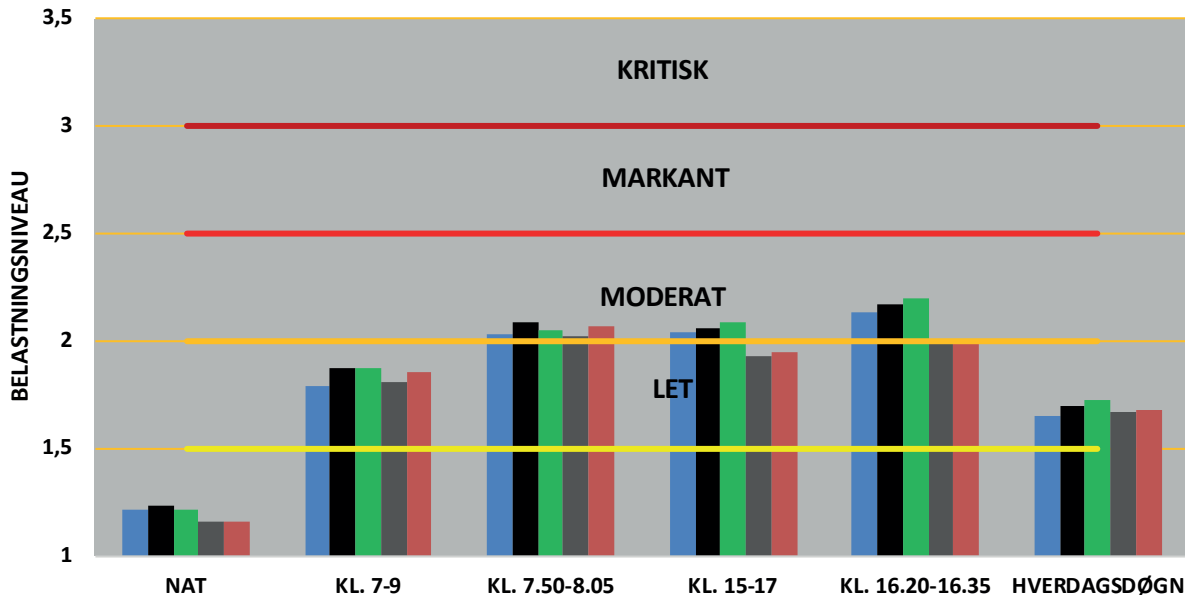

### BEGGE RETNINGER

UDVIKLINGEN I FREMKOMMENLIGHEDEN  
**VIBORGVEJ**

**MOD AARHUS**

**FRA AARHUS**

**BEGGE RETNINGER**

- 2014
- 2015
- 2016
- 2017
- 2018
- 2019

UDVIKLINGEN I FREMKOMMENLIGHEDEN

# AARHUS SYD MOTORVEJE - MARSELIS BOULEVARD

- 2014
- 2015
- 2016
- 2017
- 2018
- 2019