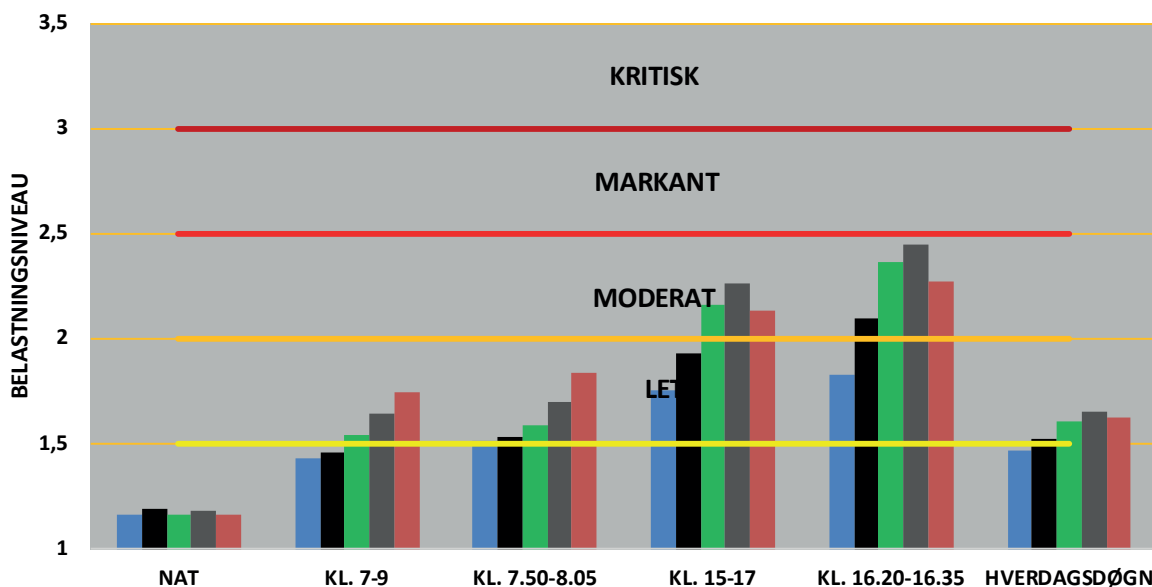

UDVIKLINGEN I FREMKOMMENLIGHEDEN
SILKEBORGVEJ

MOD AARHUS

FRA AARHUS

BEGGE RETNINGER

- 2014
- 2015
- 2016
- 2017
- 2018
- 2019