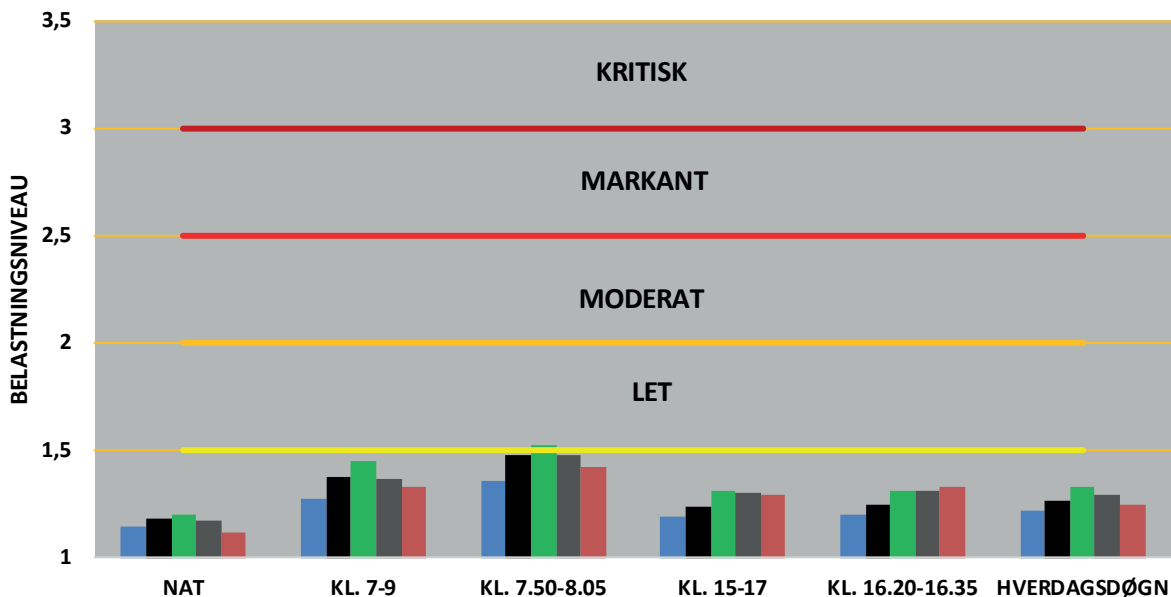

UDVIKLINGEN I FREMKOMMENLIGHEDEN

AARHUS SYD MOTORVEJE - MARSELIS BOULEVARD

- 2014
- 2015
- 2016
- 2017
- 2018
- 2019

MOD AARHUS