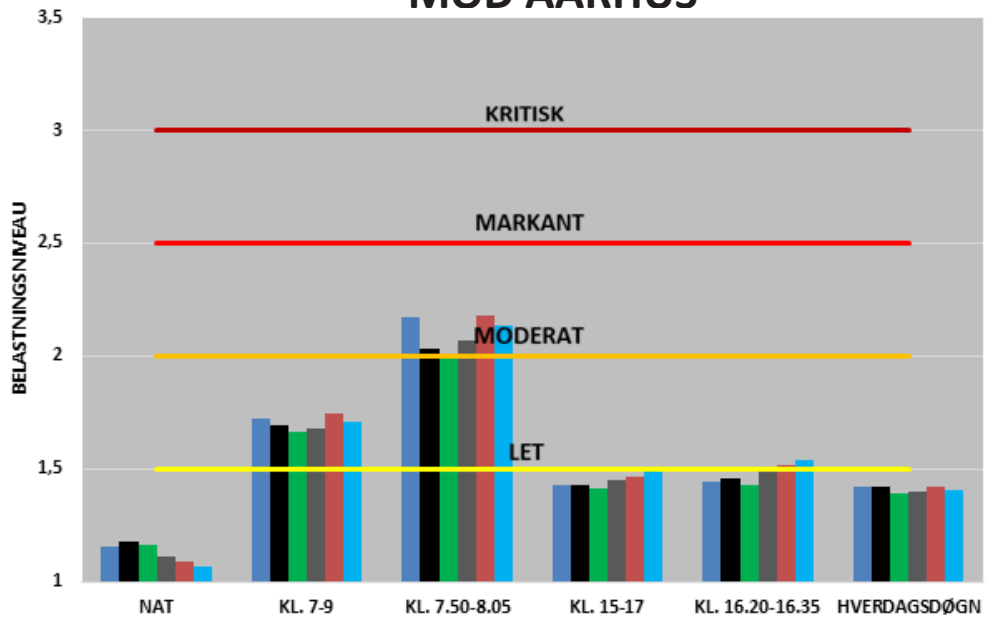

UDVIKLINGEN I FREMKOMMENLIGHEDEN  
**CHRISTIAN X'S VEJ - LANDEVEJEN**

**MOD AARHUS**

**FRA AARHUS**

**BEGGE RETNINGER**

- 2014
- 2015
- 2016
- 2017
- 2018
- 2019

UDVIKLINGEN I FREMKOMMENLIGHEDEN  
**GRENÅVEJ**

### MOD AARHUS