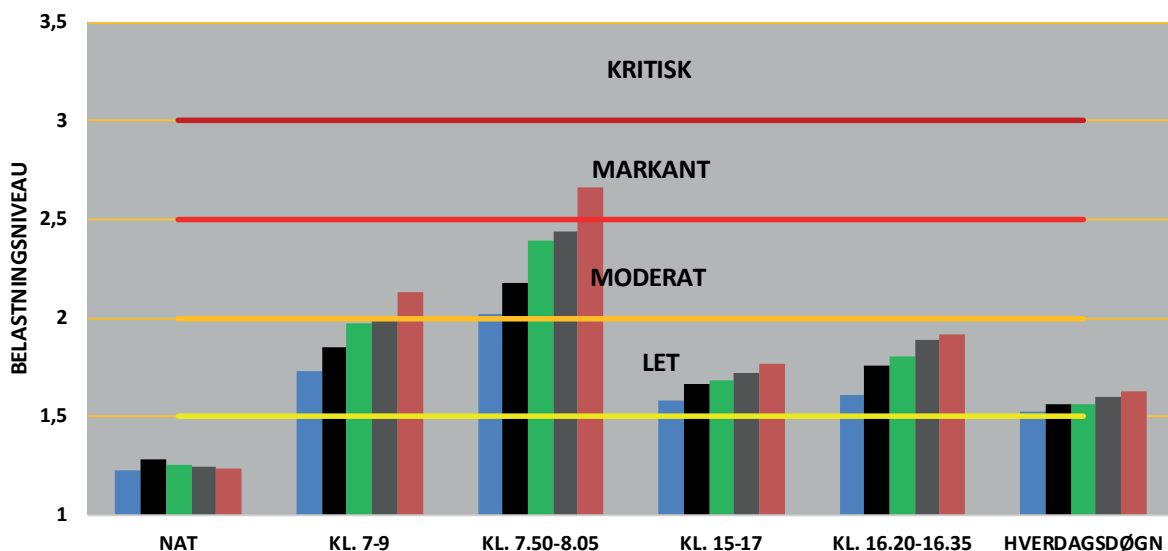

MOD AARHUS

FRA AARHUS

BEGGE RETNINGER