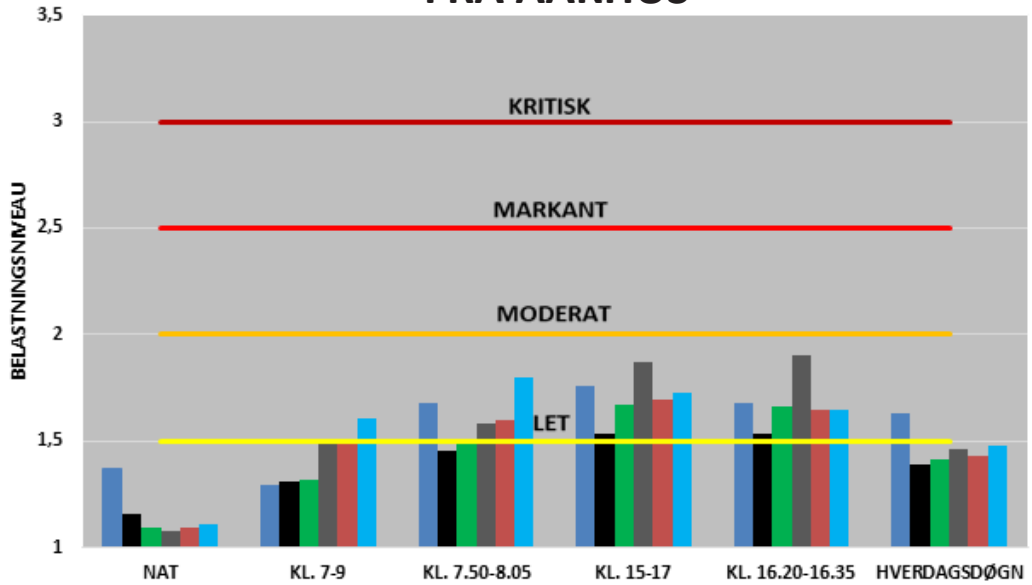

UDVIKLINGEN I FREMKOMMENLIGHEDEN
PALUDAN-MULLERS VEJ

MOD AARHUS

FRA AARHUS

BEGGE RETNINGER

- 2014
- 2015
- 2016
- 2017
- 2018
- 2019