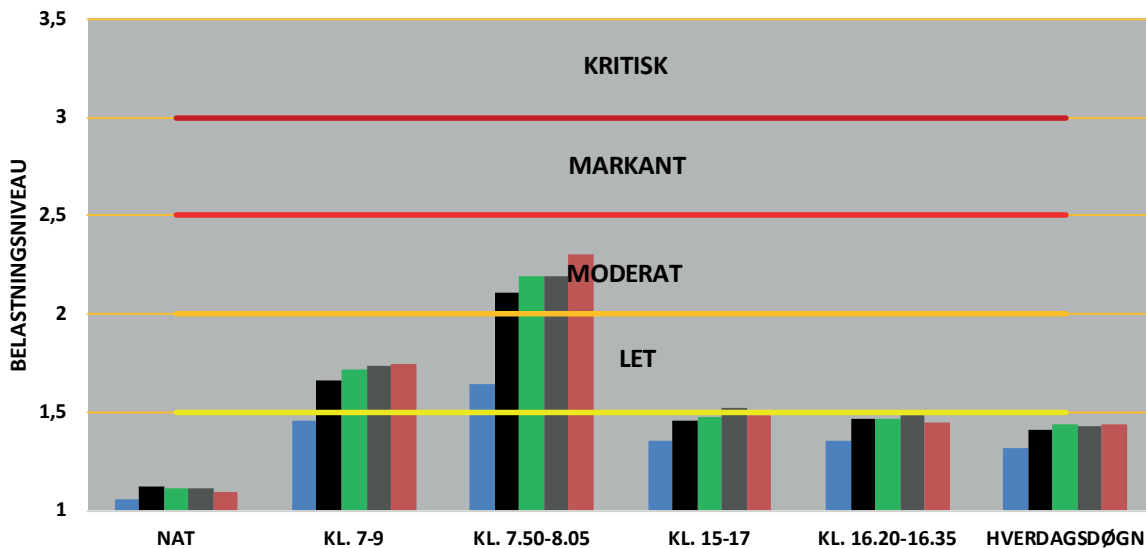

### BEGGE RETNINGER

UDVIKLINGEN I FREMKOMMENLIGHEDEN  
**RINGGADEN**

**MOD NORD**

**MOD SYD**

**BEGGE RETNINGER**

- 2014
- 2015
- 2016
- 2017
- 2018
- 2019

UDVIKLINGEN I FREMKOMMENLIGHEDEN  
RINGVEJ SYD

MOD NORDVEST