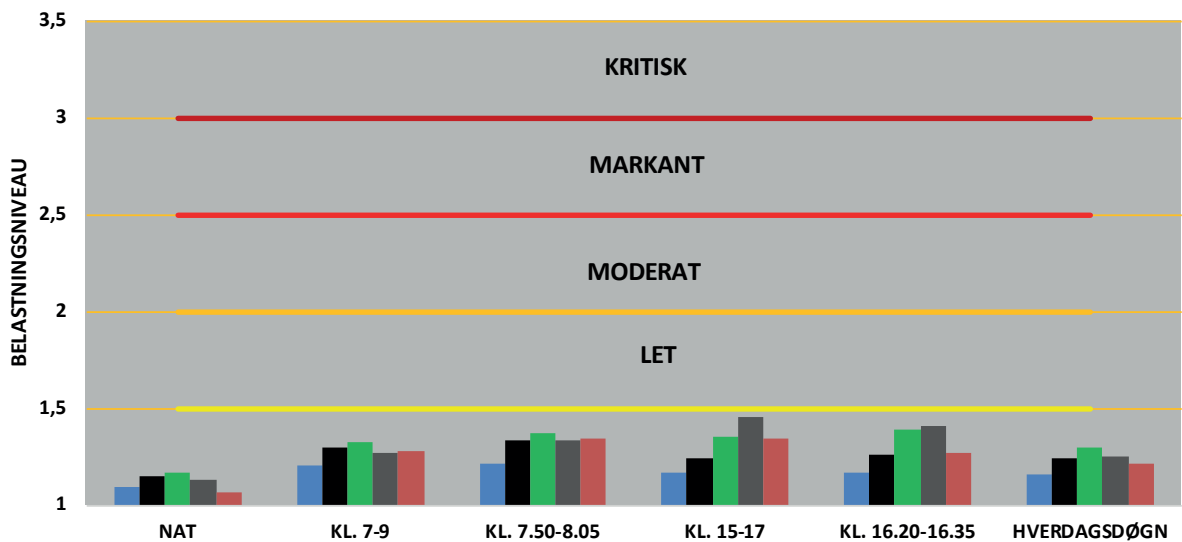

UDVIKLINGEN I FREMKOMMENLIGHEDEN

AARHUS SYD MOTORVEJE - MARSELIS BOULEVARD

- 2014
- 2015
- 2016
- 2017
- 2018
- 2019

MOD AARHUS

FRA AARHUS

BEGGE RETNINGER