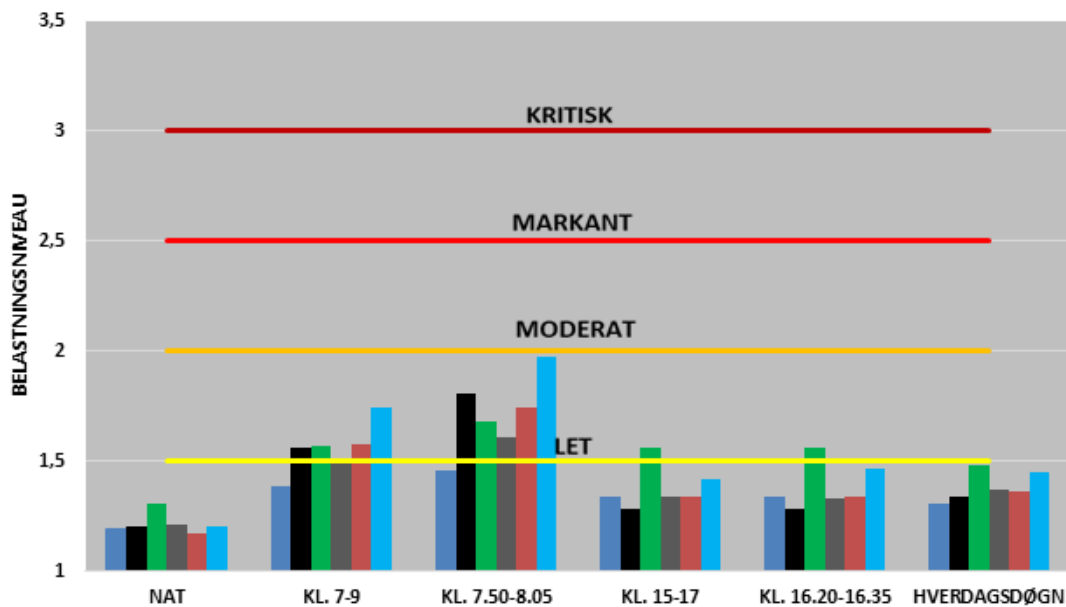

UDVIKLINGEN I FREMKOMMENLIGHEDEN
RANDERSVEJ V. LISBJERG OG DJURSLANDMOTORVEJEN

- 2014
- 2015
- 2016
- 2017
- 2018
- 2019

MOD AARHUS