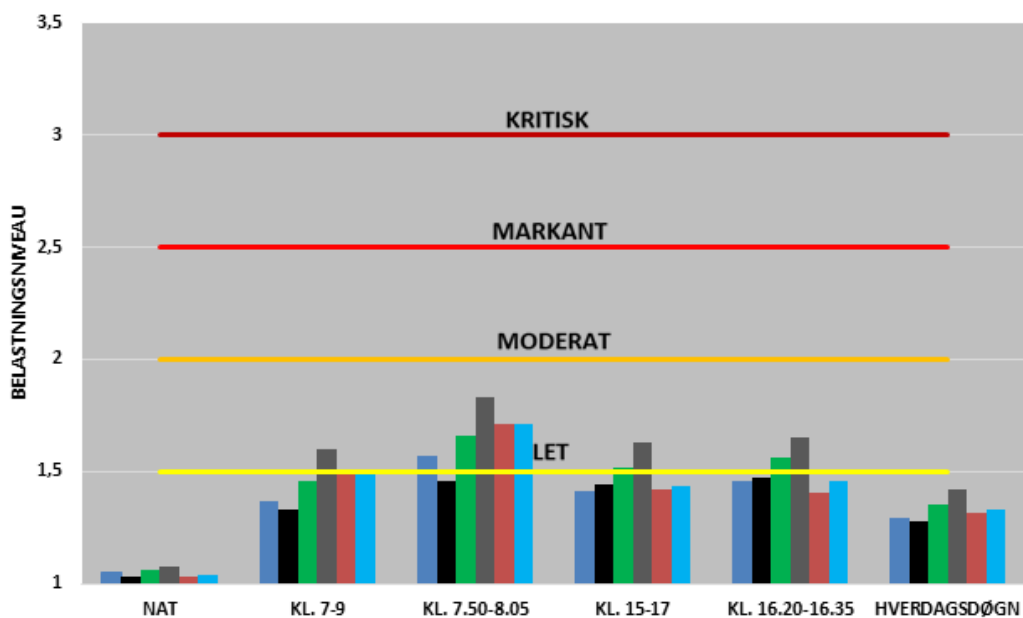

### BEGGE RETNINGER

- 2014
- 2015
- 2016
- 2017
- 2018
- 2019

UDVIKLINGEN I FREMKOMMENLIGHEDEN  
**ODDERVEJ**

**MOD AARHUS**

**FRA AARHUS**

**BEGGE RETNINGER**

- 2014
- 2015
- 2016
- 2017
- 2018
- 2019

UDVIKLINGEN I FREMKOMMENLIGHEDEN  
**PALUDAN-MULLERS VEJ**