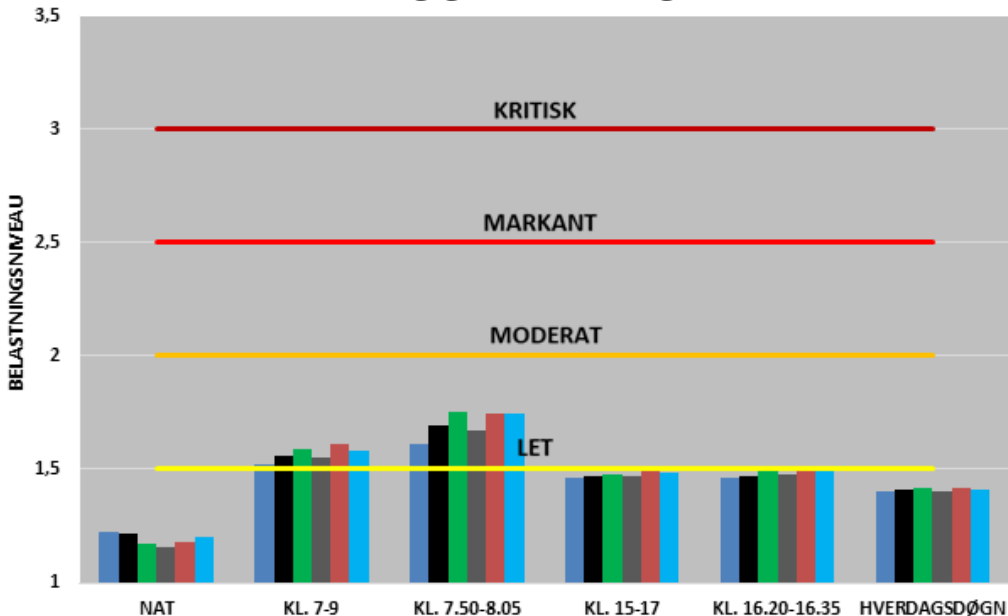

BEGGE RETNINGER

- 2014
- 2015
- 2016
- 2017
- 2018
- 2019