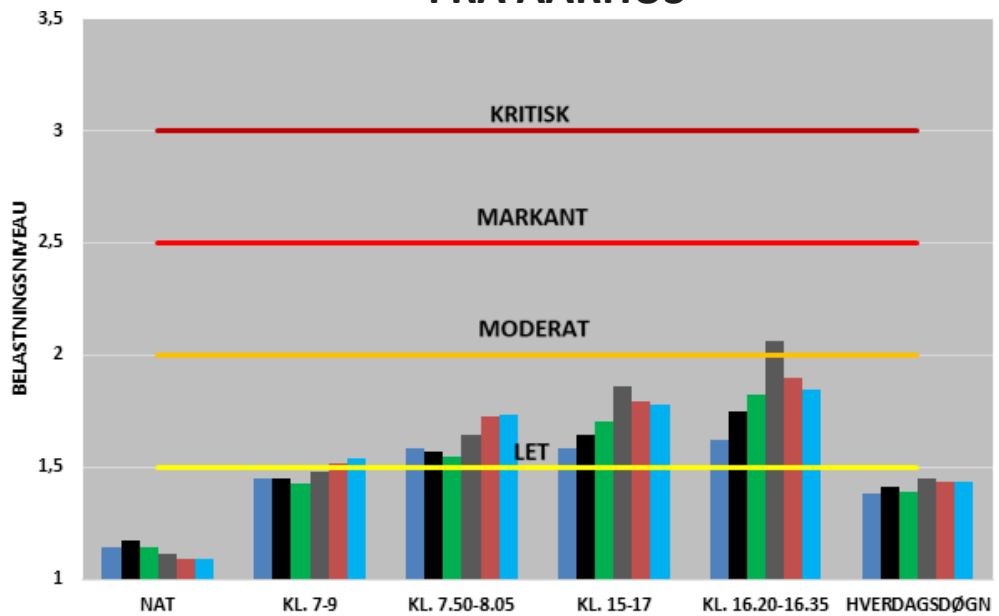

UDVIKLINGEN I FREMKOMMENLIGHEDEN  
**CHRISTIAN X'S VEJ - LANDEVEJEN**

**MOD AARHUS**

**FRA AARHUS**

**BEGGE RETNINGER**

- 2014
- 2015
- 2016
- 2017
- 2018
- 2019

UDVIKLINGEN I FREMKOMMENLIGHEDEN  
**GRENÅVEJ**

### MOD AARHUS