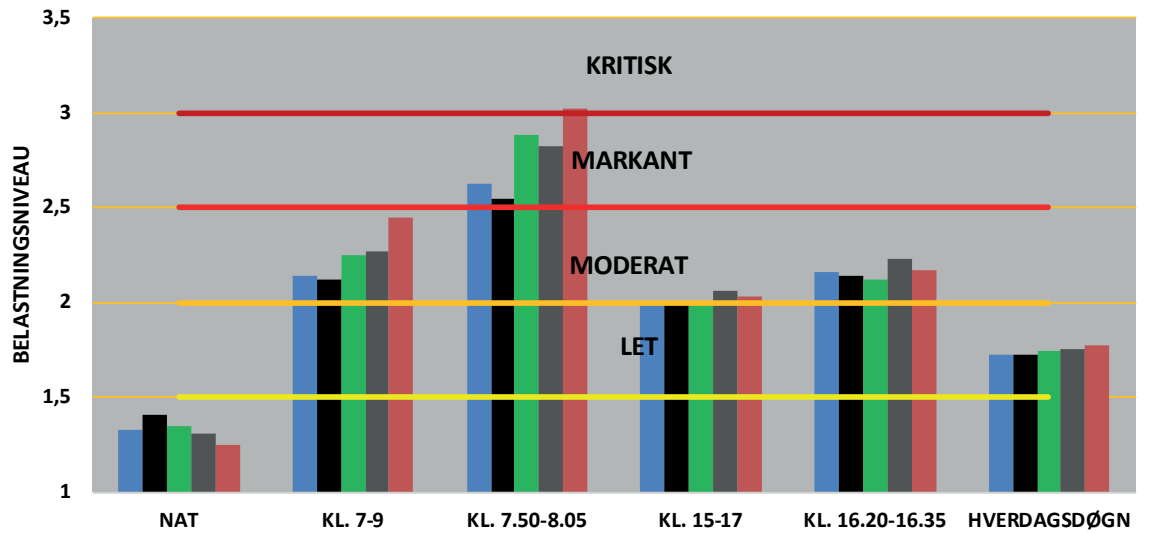

MOD SYDØST

BEGGE RETNINGER

- 2014
- 2015
- 2016
- 2017
- 2018
- 2019

UDVIKLINGEN I FREMKOMMENLIGHEDEN  
**RINGVEJEN**

**MOD NORD**

**MOD SYD**

**BEGGE RETNINGER**

- 2014
- 2015
- 2016
- 2017
- 2018
- 2019