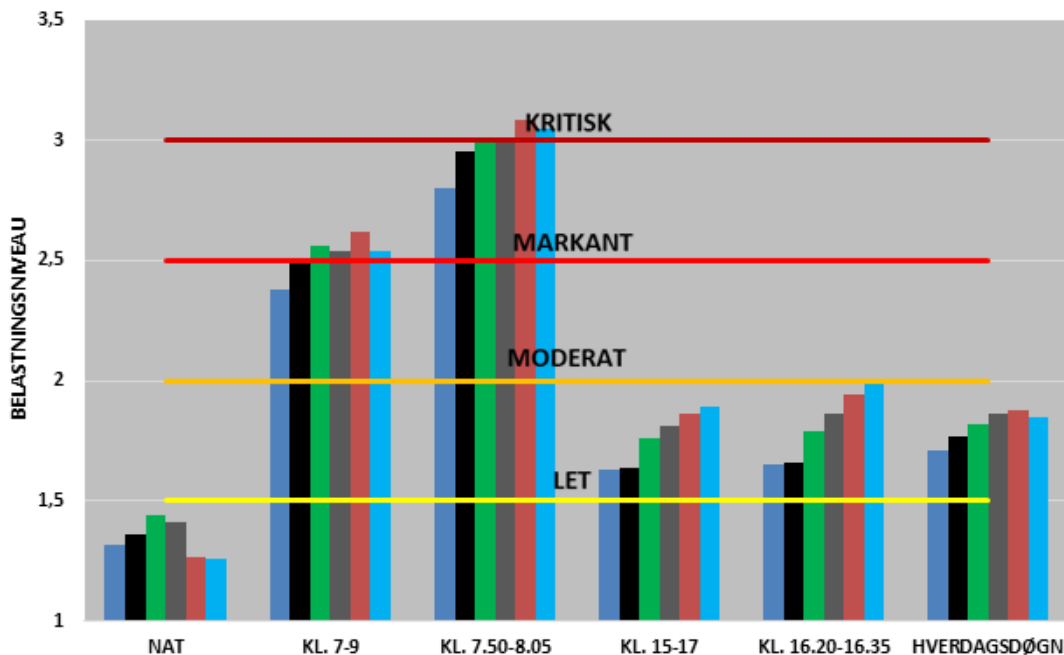

**MOD AARHUS**

**FRA AARHUS**

**BEGGE RETNINGER**

- 2014
- 2015
- 2016
- 2017
- 2018
- 2019

UDVIKLINGEN I FREMKOMMENLIGHEDEN  
**RANDERSVEJ**

**RETNING MOD AARHUS**

**RETNING FRA AARHUS**

**BEGGE RETNINGER**