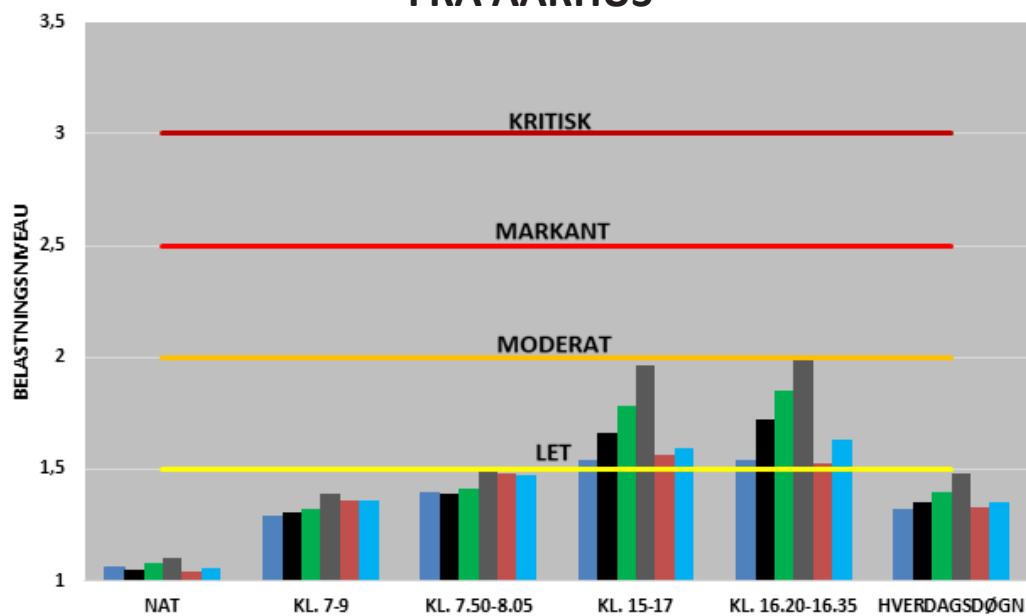

### BEGGE RETNINGER

- 2014
- 2015
- 2016
- 2017
- 2018
- 2019

UDVIKLINGEN I FREMKOMMENLIGHEDEN  
**ODDERVEJ**

**MOD AARHUS**

**FRA AARHUS**

**BEGGE RETNINGER**

- 2014
- 2015
- 2016
- 2017
- 2018
- 2019

UDVIKLINGEN I FREMKOMMENLIGHEDEN  
**PALUDAN-MULLERS VEJ**