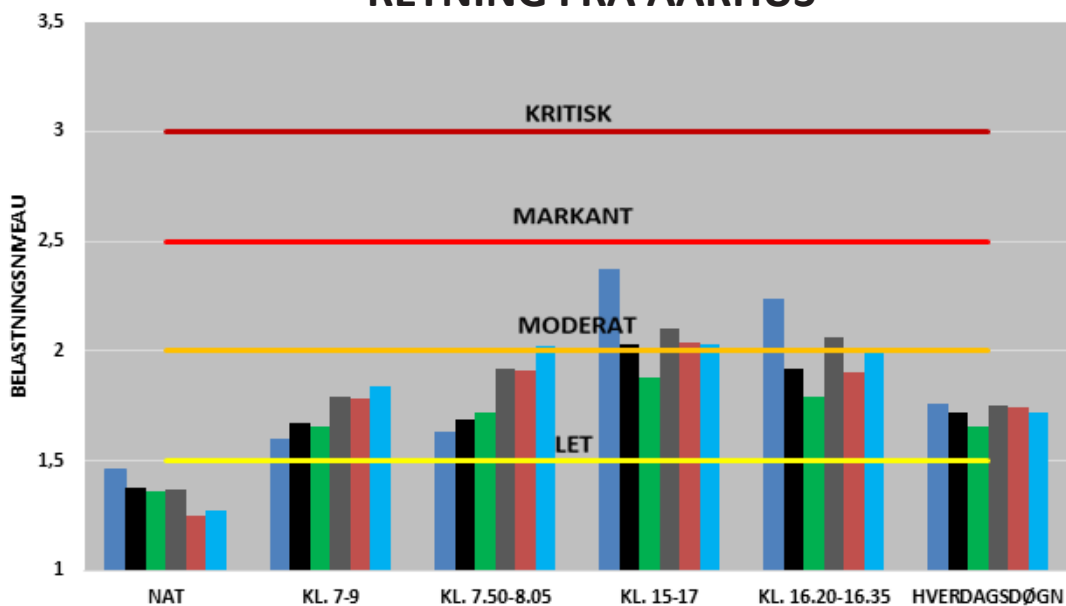

**MOD AARHUS**

**FRA AARHUS**

**BEGGE RETNINGER**

- 2014
- 2015
- 2016
- 2017
- 2018
- 2019

UDVIKLINGEN I FREMKOMMENLIGHEDEN  
**RANDERSVEJ**

**RETNING MOD AARHUS**

**RETNING FRA AARHUS**

**BEGGE RETNINGER**