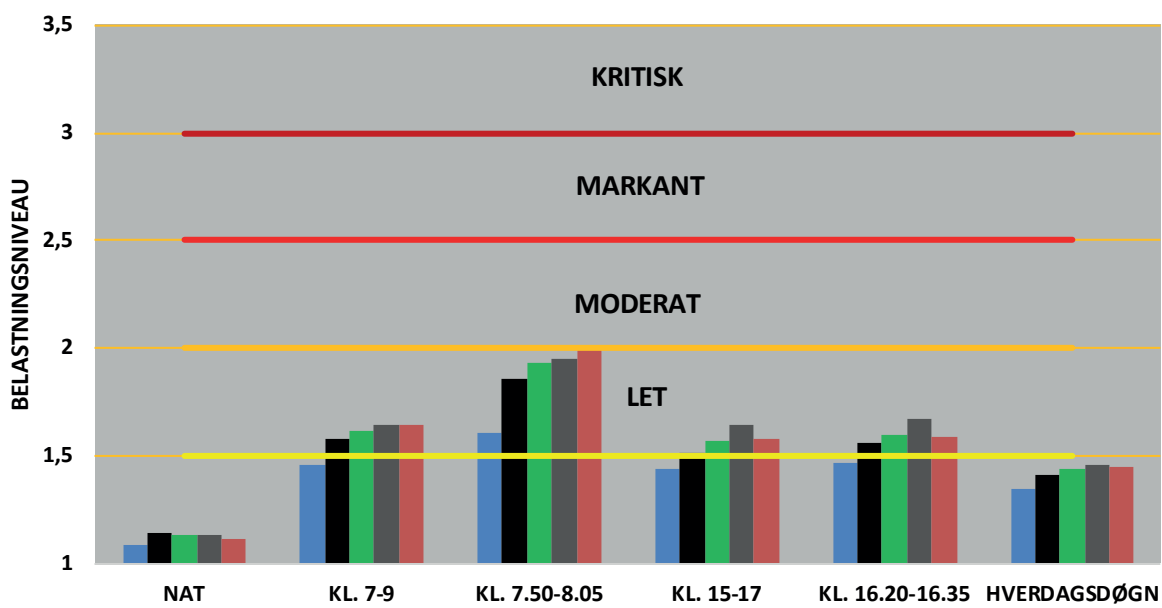

BEGGE RETNINGER

- 2014
- 2015
- 2016
- 2017
- 2018
- 2019