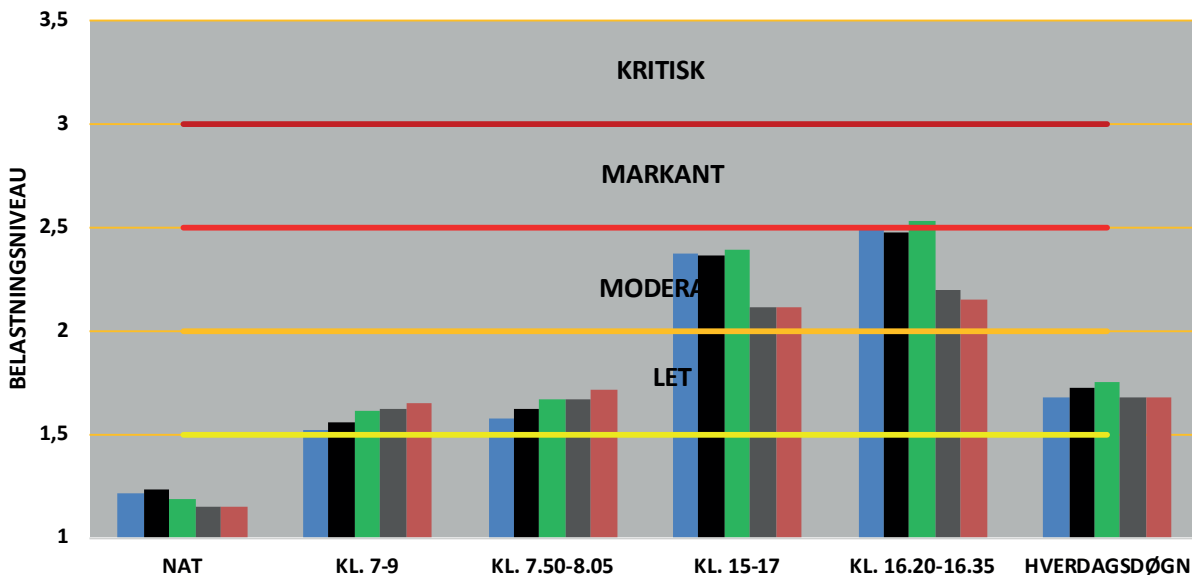

### BEGGE RETNINGER

UDVIKLINGEN I FREMKOMMENLIGHEDEN  
**VIBORGVEJ**

**MOD AARHUS**

**FRA AARHUS**

**BEGGE RETNINGER**

- 2014
- 2015
- 2016
- 2017
- 2018
- 2019

UDVIKLINGEN I FREMKOMMENLIGHEDEN

# AARHUS SYD MOTORVEJE - MARSELIS BOULEVARD

- 2014
- 2015
- 2016
- 2017
- 2018
- 2019