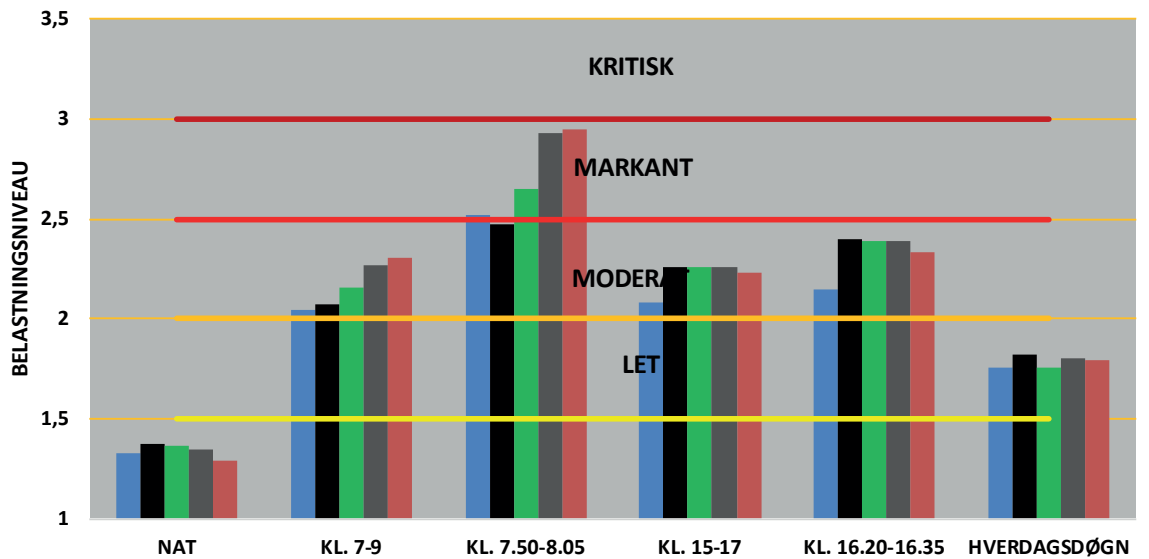

MOD SYDØST

BEGGE RETNINGER

- 2014
- 2015
- 2016
- 2017
- 2018
- 2019

UDVIKLINGEN I FREMKOMMENLIGHEDEN  
**RINGVEJEN**

**MOD NORD**

**MOD SYD**

**BEGGE RETNINGER**

- 2014
- 2015
- 2016
- 2017
- 2018
- 2019