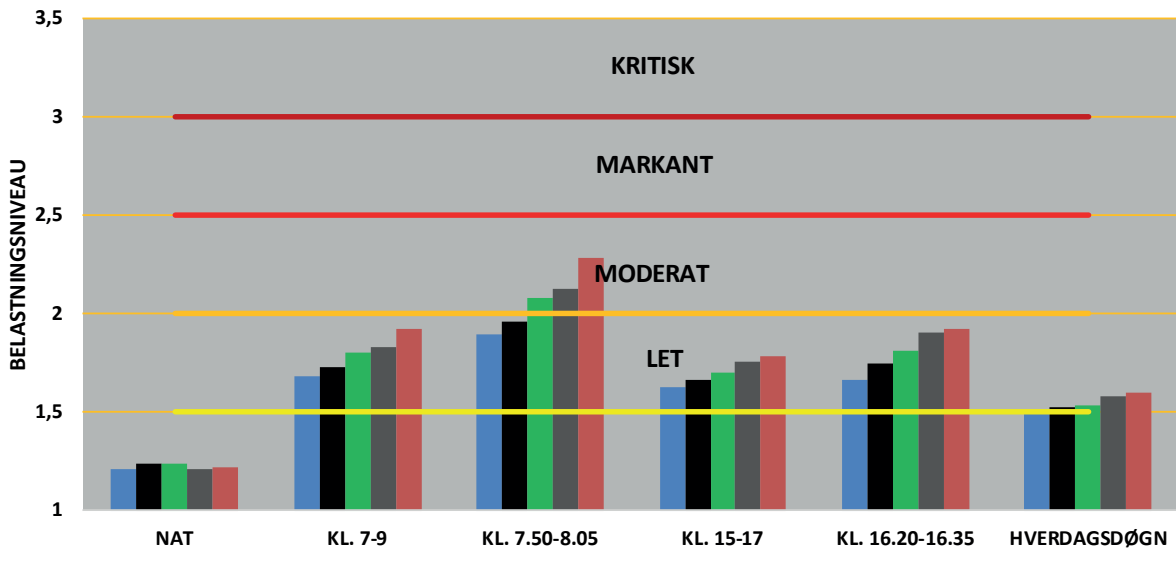

BEGGE RETNINGER