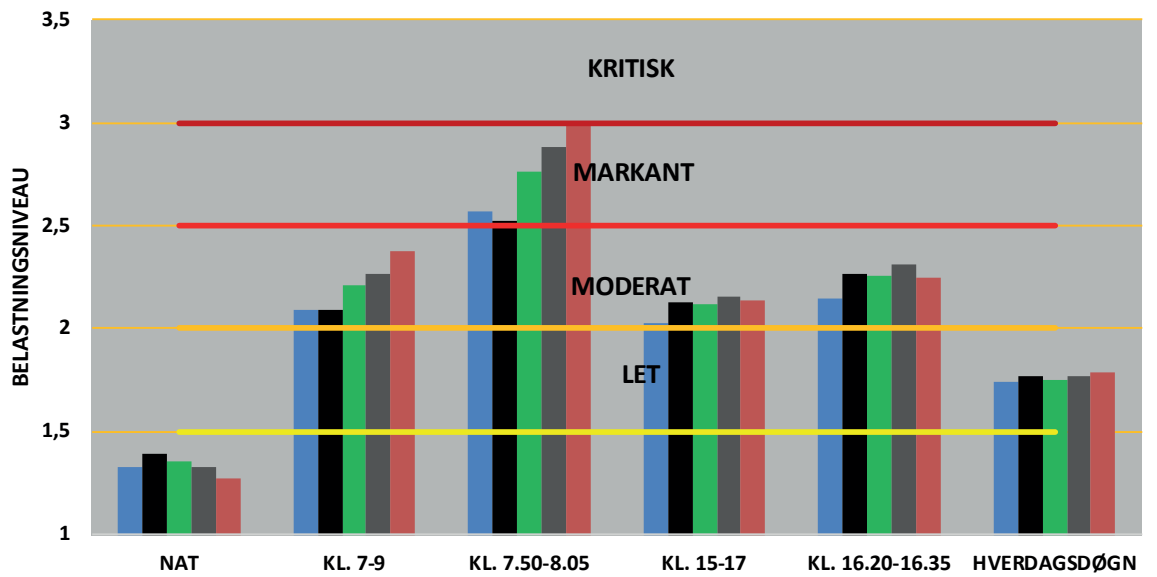

MOD SYDØST

BEGGE RETNINGER

- 2014
- 2015
- 2016
- 2017
- 2018
- 2019

UDVIKLINGEN I FREMKOMMENLIGHEDEN  
**RINGVEJEN**

**MOD NORD**

**MOD SYD**

**BEGGE RETNINGER**

- 2014
- 2015
- 2016
- 2017
- 2018
- 2019