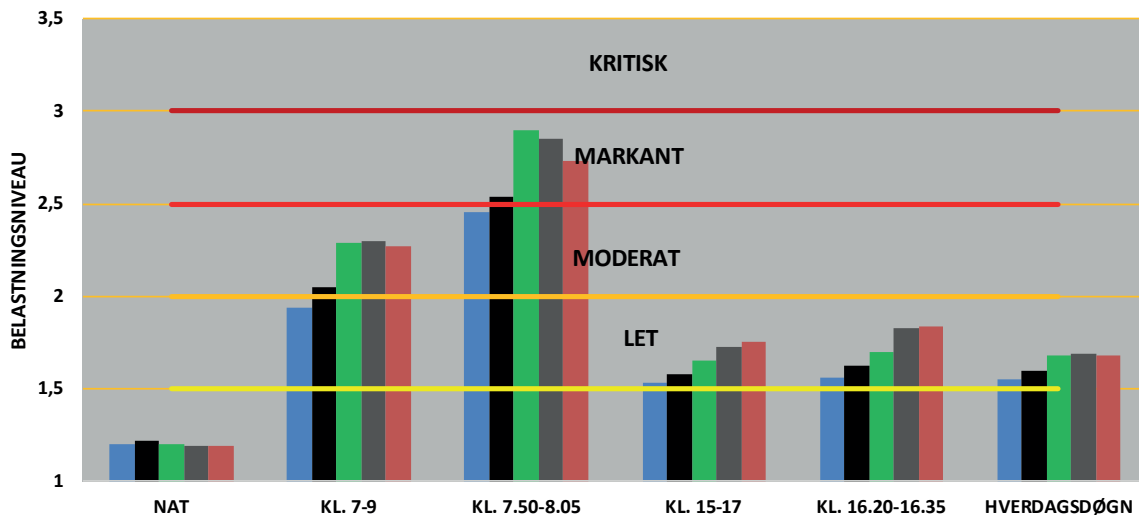

UDVIKLINGEN I FREMKOMMENLIGHEDEN
SILKEBORGVEJ

MOD AARHUS