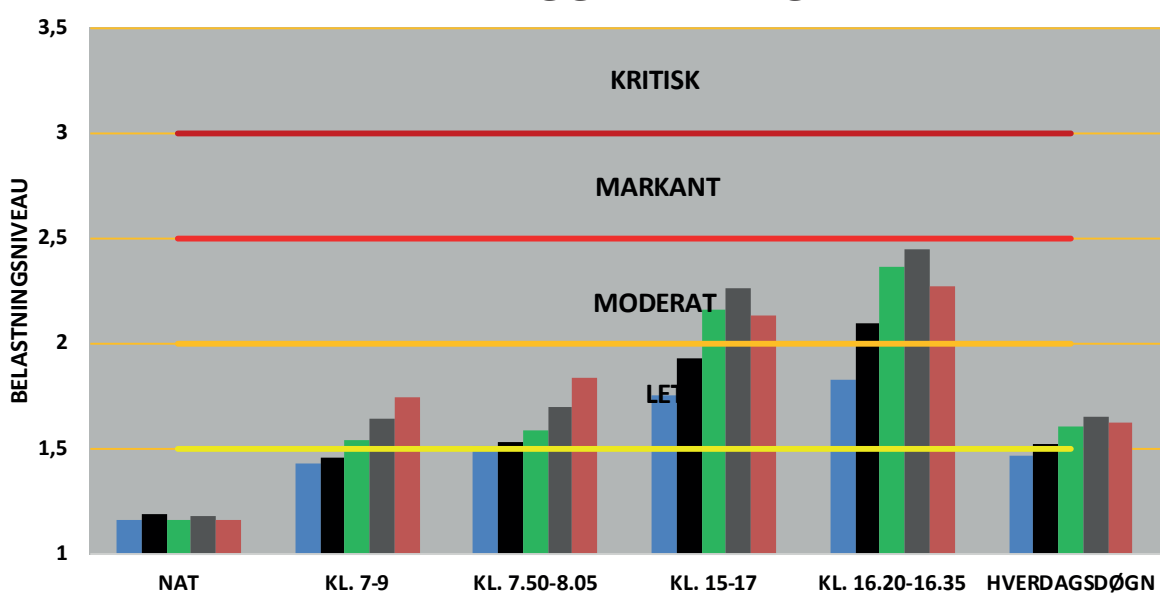

UDVIKLINGEN I FREMKOMMENLIGHEDEN  
**SILKEBORGVEJ**

**MOD AARHUS**

**FRA AARHUS**

**BEGGE RETNINGER**

- 2014
- 2015
- 2016
- 2017
- 2018
- 2019