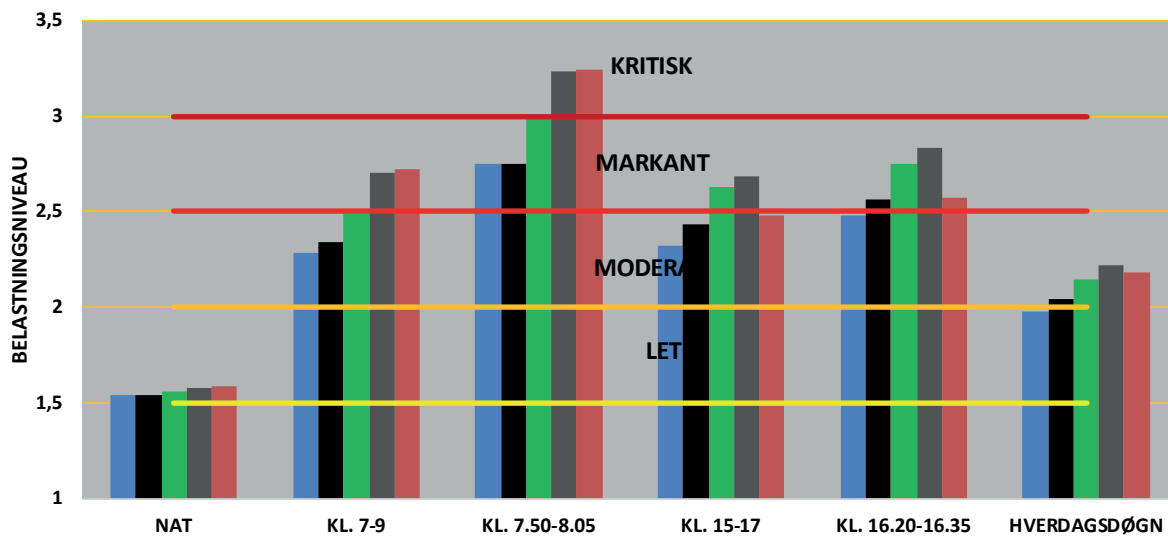

### BEGGE RETNINGER

UDVIKLINGEN I FREMKOMMENLIGHEDEN  
**RINGGADEN**

**MOD NORD**

**MOD SYD**

**BEGGE RETNINGER**

- 2014
- 2015
- 2016
- 2017
- 2018
- 2019

UDVIKLINGEN I FREMKOMMENLIGHEDEN  
RINGVEJ SYD

MOD NORDVEST