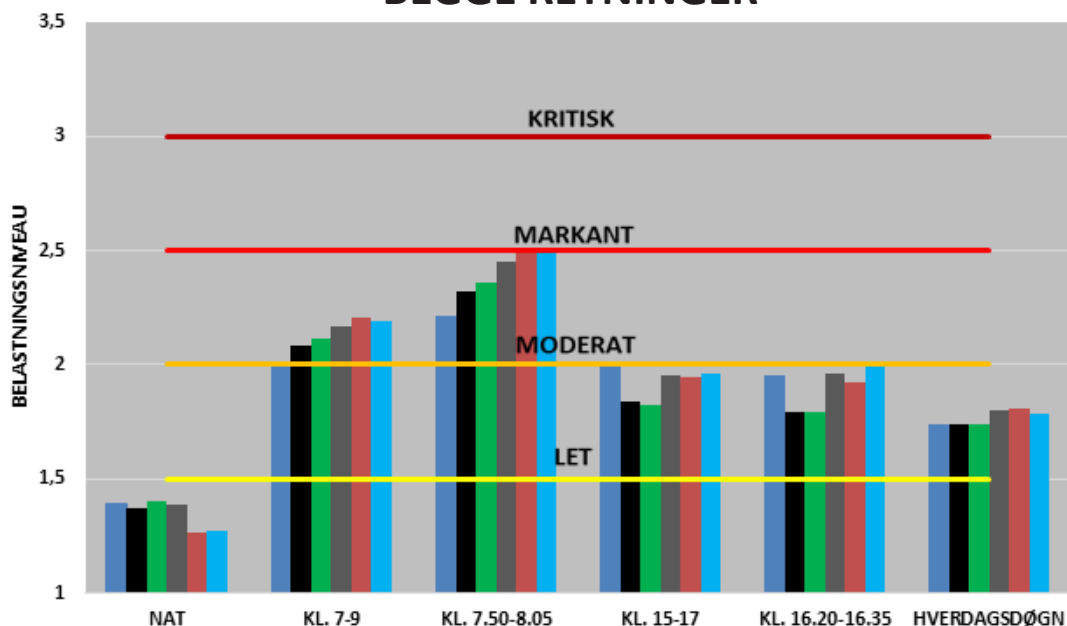

**MOD AARHUS**

**FRA AARHUS**

**BEGGE RETNINGER**

- 2014
- 2015
- 2016
- 2017
- 2018
- 2019

UDVIKLINGEN I FREMKOMMENLIGHEDEN  
**RANDERSVEJ**

**RETNING MOD AARHUS**

**RETNING FRA AARHUS**

**BEGGE RETNINGER**