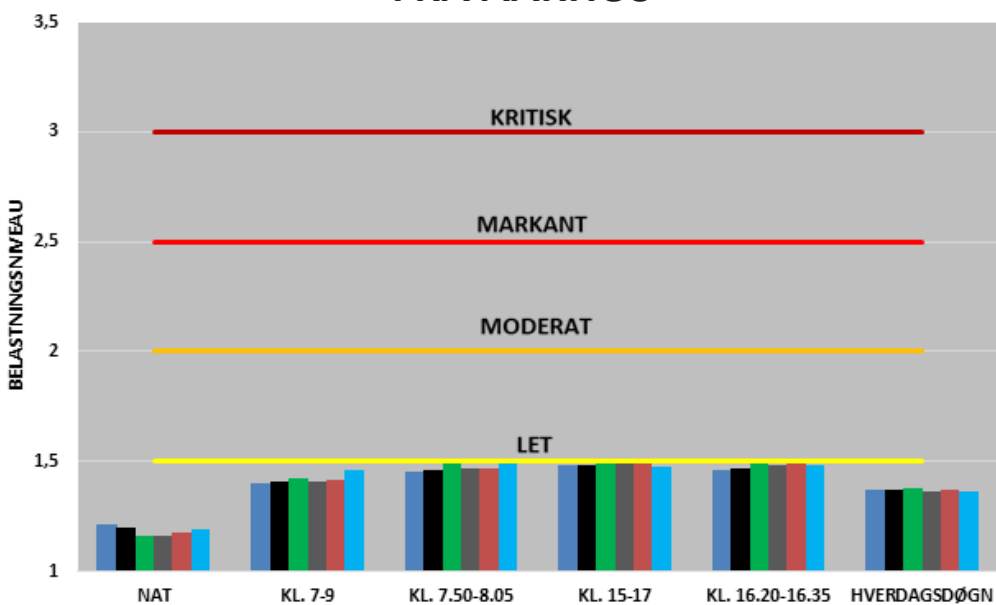

UDVIKLINGEN I FREMKOMMENLIGHEDEN
GRENÅVEJ

MOD AARHUS

FRA AARHUS

BEGGE RETNINGER

- 2014
- 2015
- 2016
- 2017
- 2018
- 2019