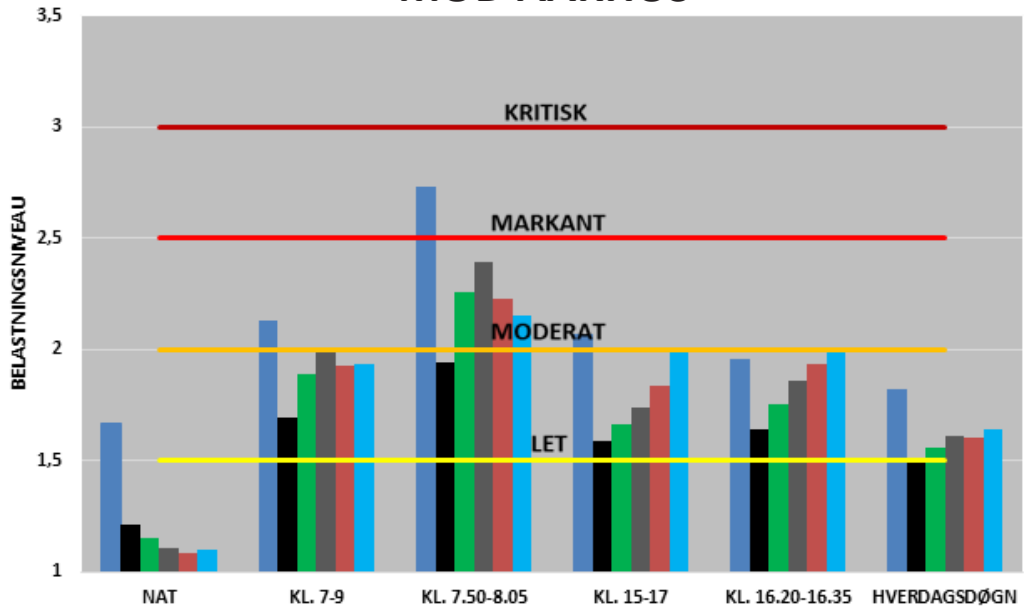

UDVIKLINGEN I FREMKOMMENLIGHEDEN
PALUDAN-MULLERS VEJ

MOD AARHUS