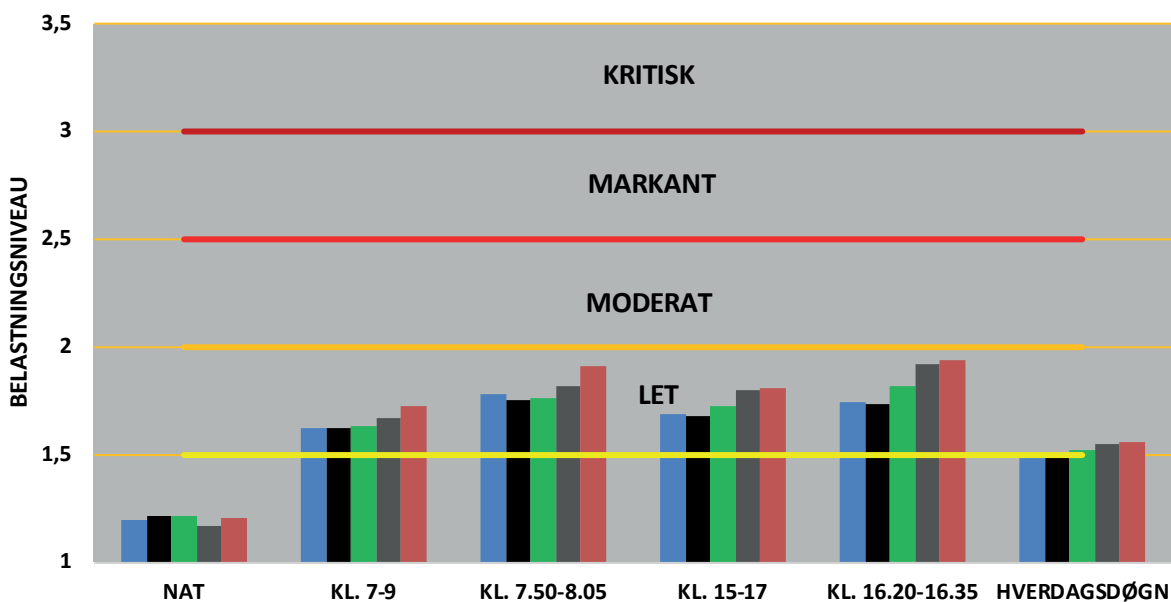

MOD AARHUS

FRA AARHUS

BEGGE RETNINGER