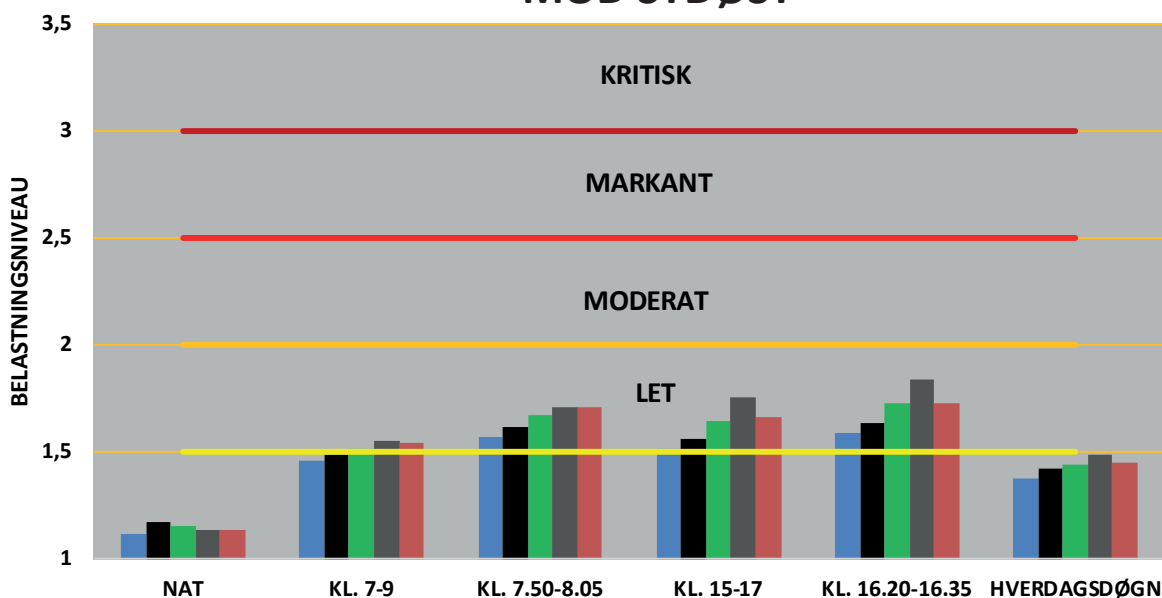

UDVIKLINGEN I FREMKOMMENLIGHEDEN
RINGVEJ SYD

MOD NORDVEST

MOD SYDØST

BEGGE RETNINGER

- 2014
- 2015
- 2016
- 2017
- 2018
- 2019