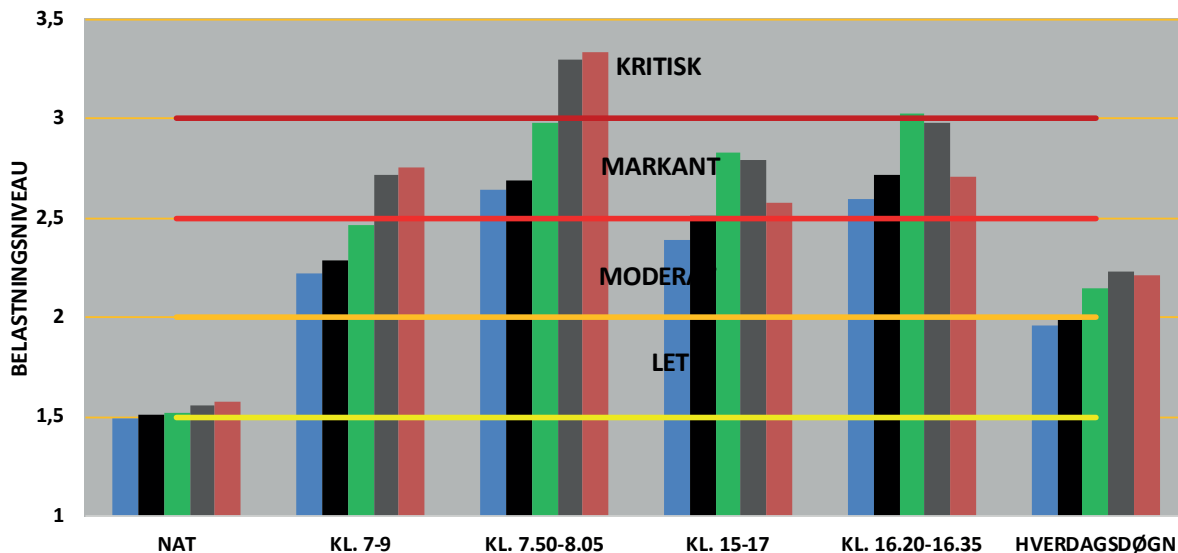

### BEGGE RETNINGER

UDVIKLINGEN I FREMKOMMENLIGHEDEN  
**RINGGADEN**

**MOD NORD**

**MOD SYD**

**BEGGE RETNINGER**

- 2014
- 2015
- 2016
- 2017
- 2018
- 2019

UDVIKLINGEN I FREMKOMMENLIGHEDEN  
RINGVEJ SYD

MOD NORDVEST