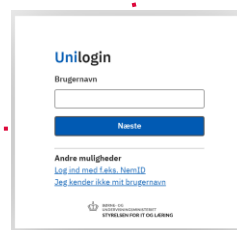

Du er klar til at tage Aula i brug. Se vejledninger til brug af Aula på aarhus.dk/aula

* Første gang du logger på Aula, er der en række ting, som du skal tage stilling til. Du kan altid ændre dine svar under "Min profil" i Aula

BØRN OG UNGE
Aarhus Kommune

Sådan kommer du på Aula

Til forældre

aula.dk

Aula

Gå til aula.dk

Vælg "Unilogin"

Log ind med dit Unilogin

Første gang du logger på Aula, skal du bruge NemID

Accepter Aulas privatpolitik *

Opdater dine kontaktoplysninger

Giv samtykke til deling af kontaktoplysninger og billeder af dig og dit barn

Har du glemt dit brugernavn eller din adgangskode?
Vælg "Jeg kender ikke mit brugernavn" og log ind med NemID