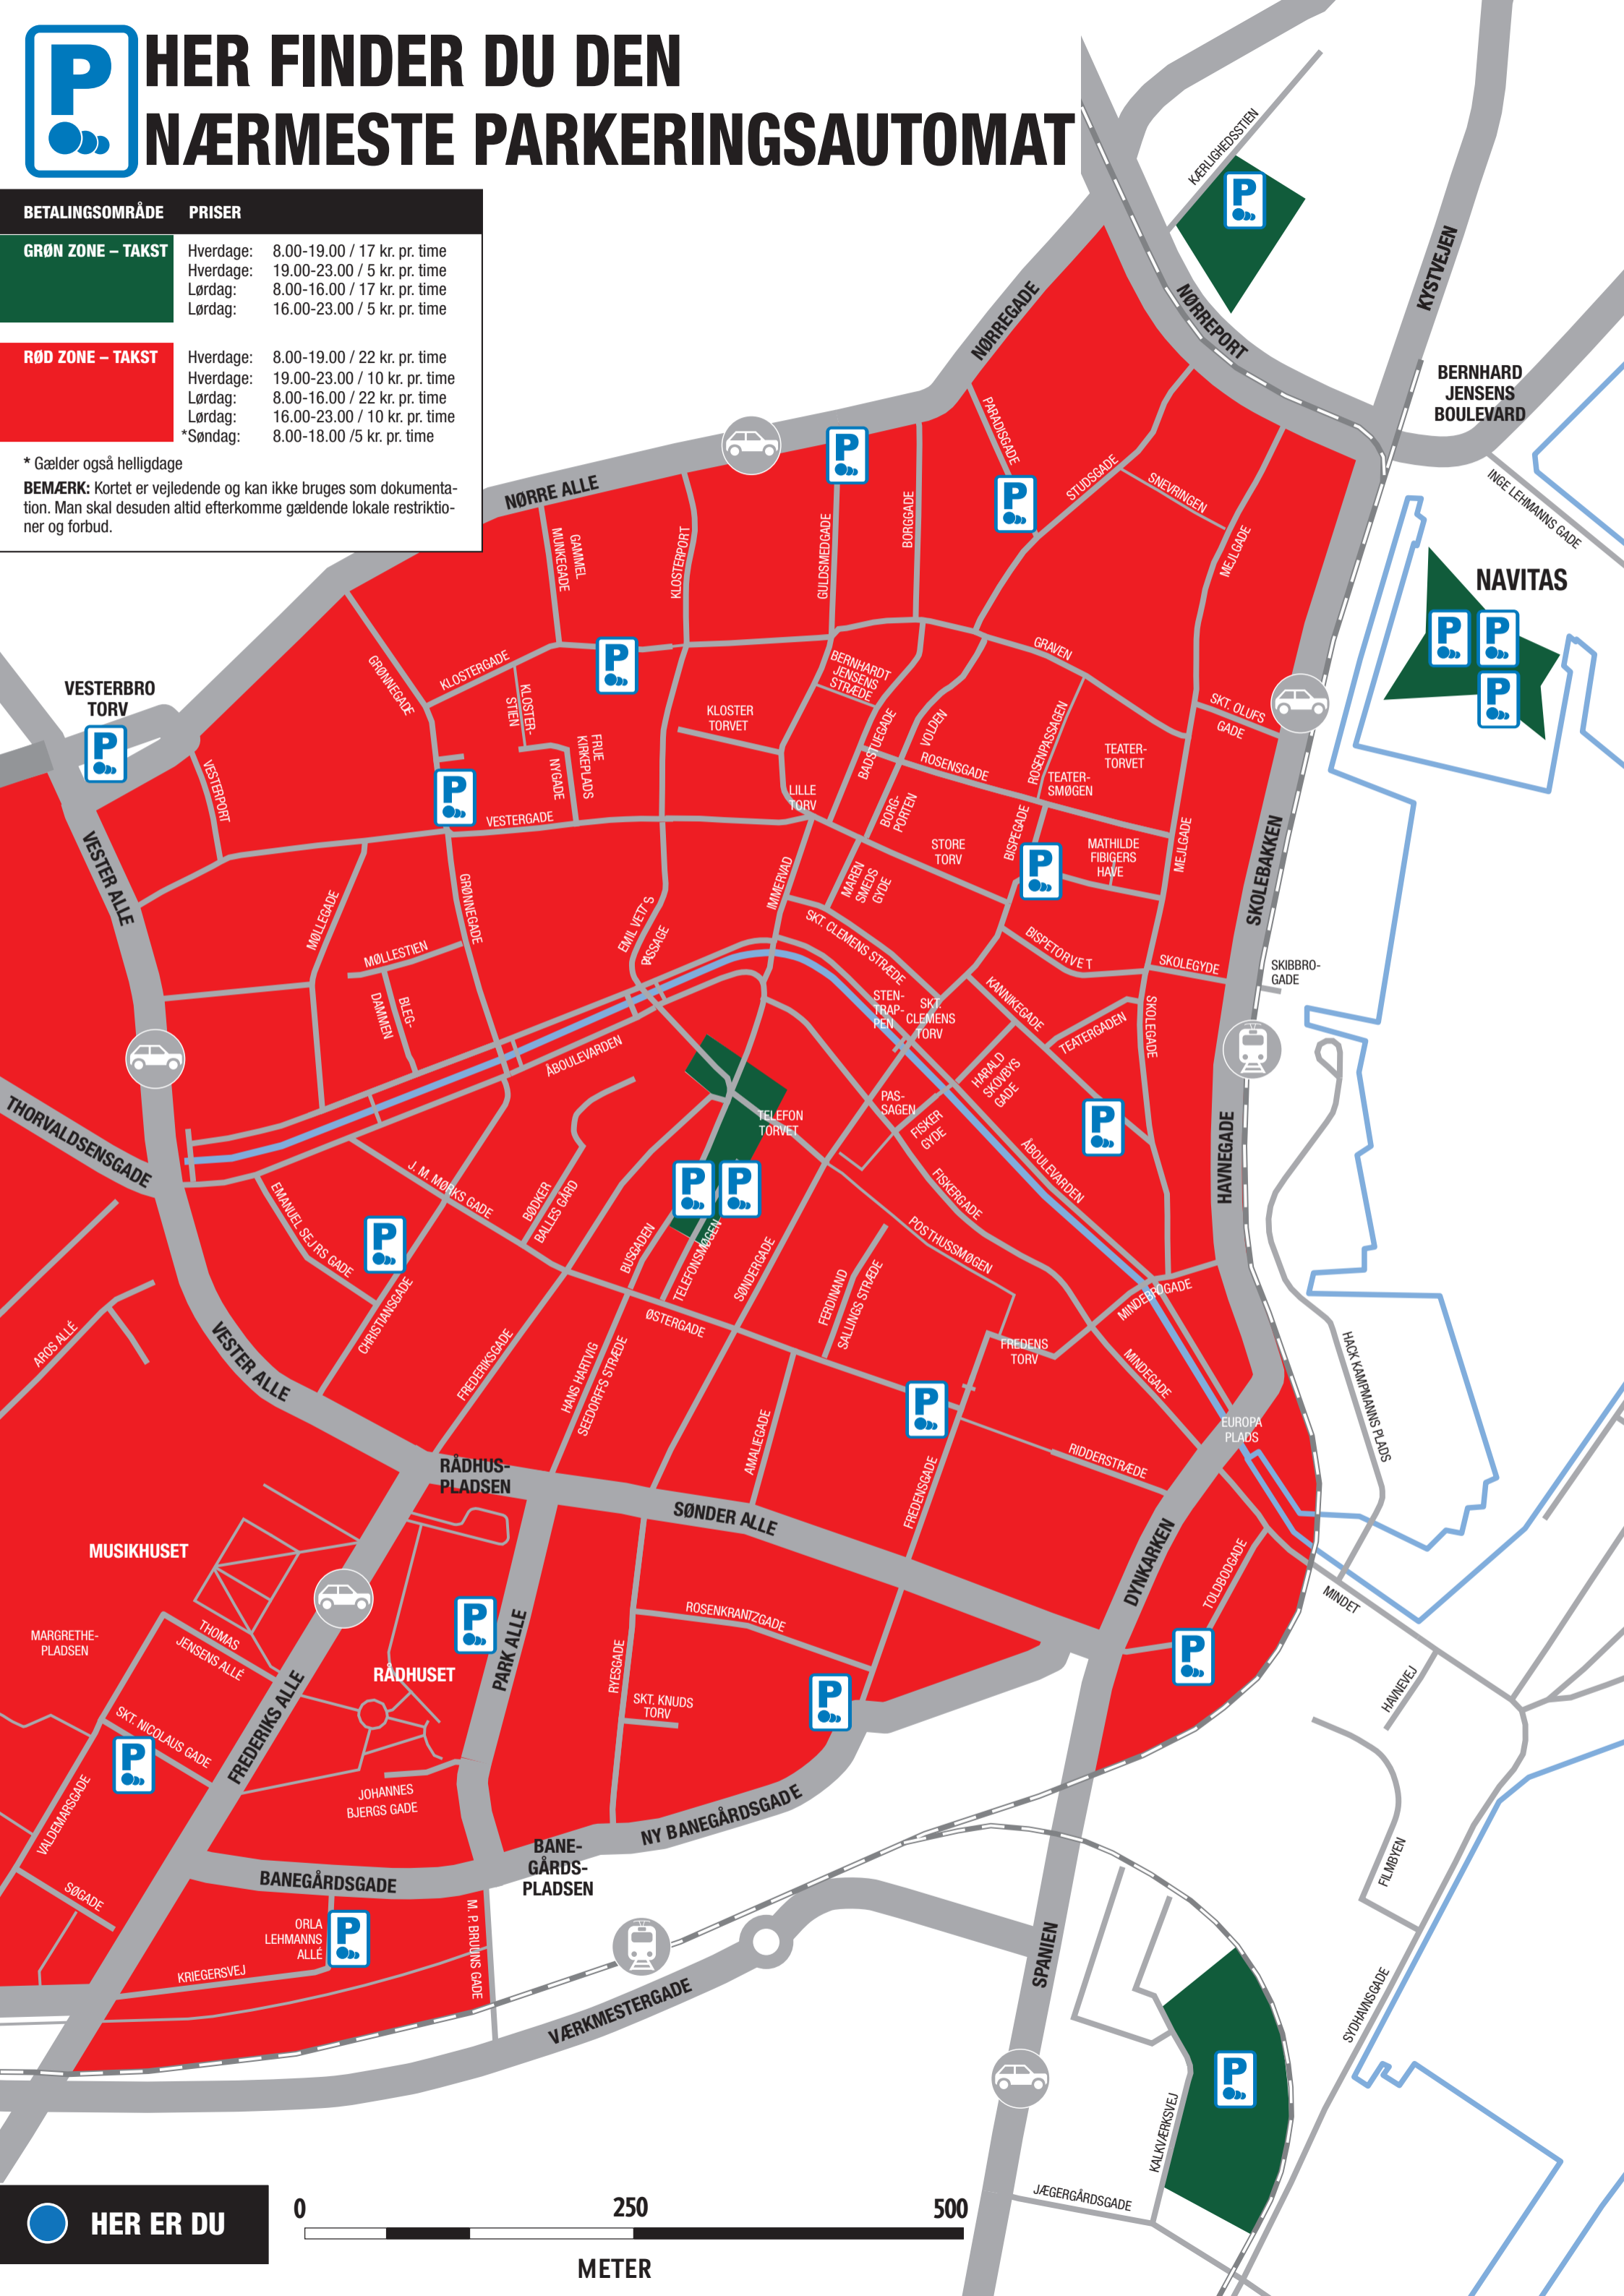

# HER FINDER DU DEN NÆRMESTE PARKERINGSAUTOMAT

BETALINGSOMRÅDE	PRISER
<b>GRØN ZONE – TAKST</b>	Hverdage: 8.00-19.00 / 17 kr. pr. time
	Hverdage: 19.00-23.00 / 5 kr. pr. time
	Lørdag: 8.00-16.00 / 17 kr. pr. time
	Lørdag: 16.00-23.00 / 5 kr. pr. time

<b>RØD ZONE – TAKST</b>	Hverdage: 8.00-19.00 / 22 kr. pr. time
	Hverdage: 19.00-23.00 / 10 kr. pr. time
	Lørdag: 8.00-16.00 / 22 kr. pr. time
	Lørdag: 16.00-23.00 / 10 kr. pr. time
	*Søndag: 8.00-18.00 / 5 kr. pr. time

\* Gælder også helligdage

**BEMÆRK:** Kortet er vejledende og kan ikke bruges som dokumentation. Man skal desuden altid efterkomme gældende lokale restriktioner og forbud.

HER ER DU