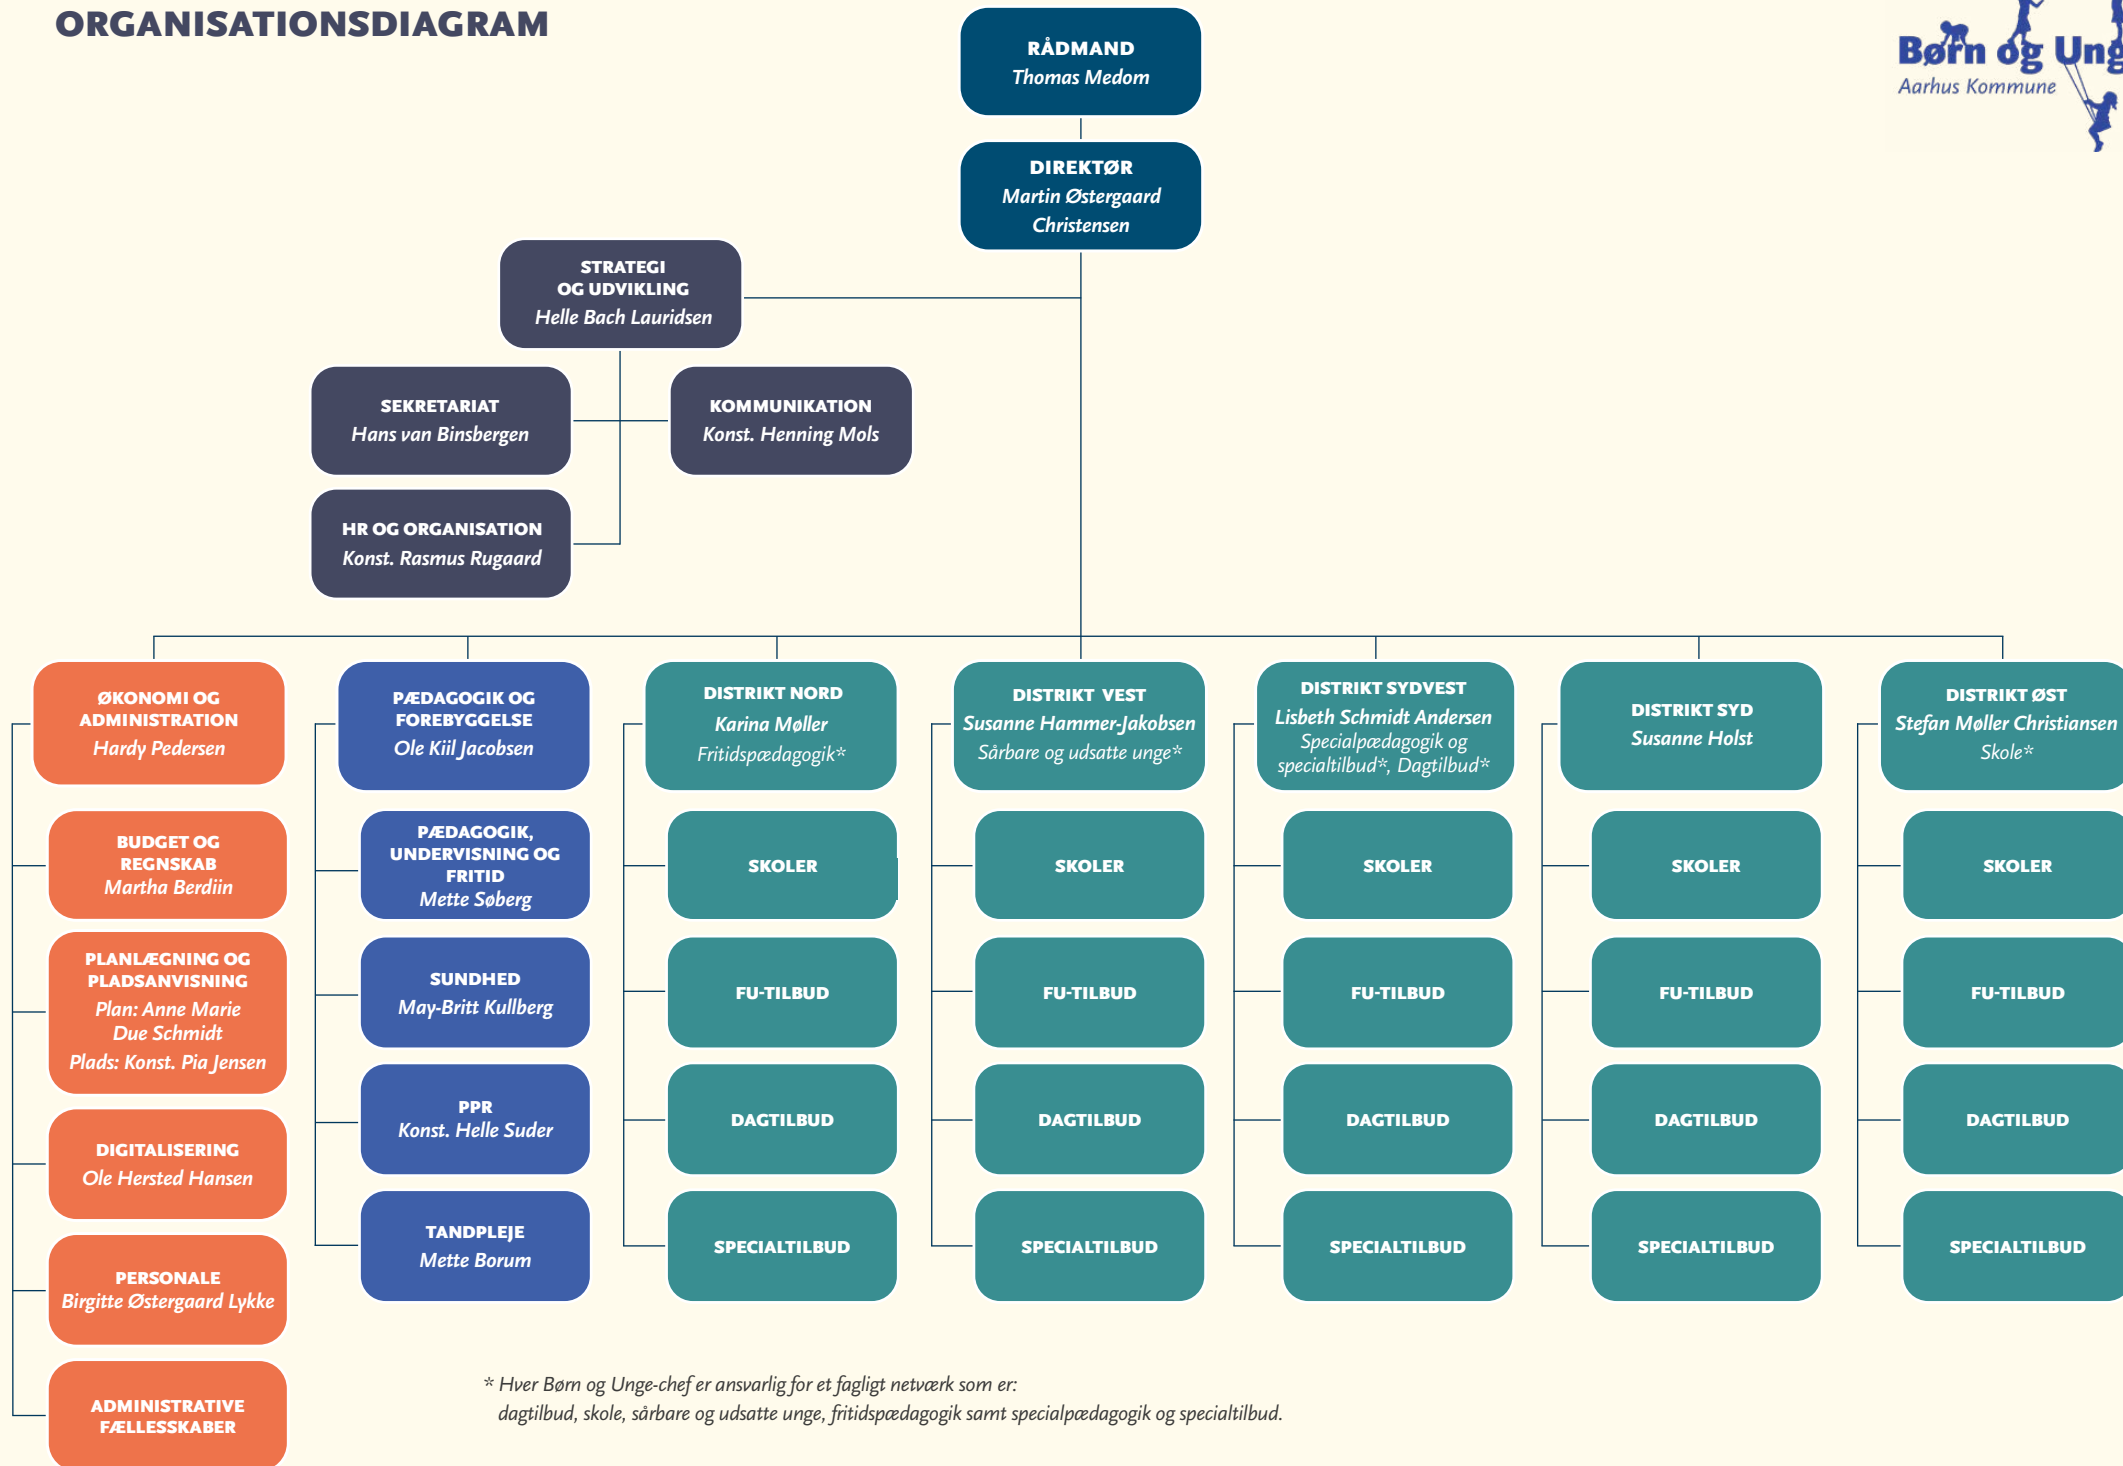

# ORGANISATIONSDIAGRAM

\* Hver Børn og Unge-chef er ansvarlig for et fagligt netværk som er:  
dagtilbud, skole, sårbare og udsatte unge, fritidspædagogik samt specialpædagogik og specialtilbud.