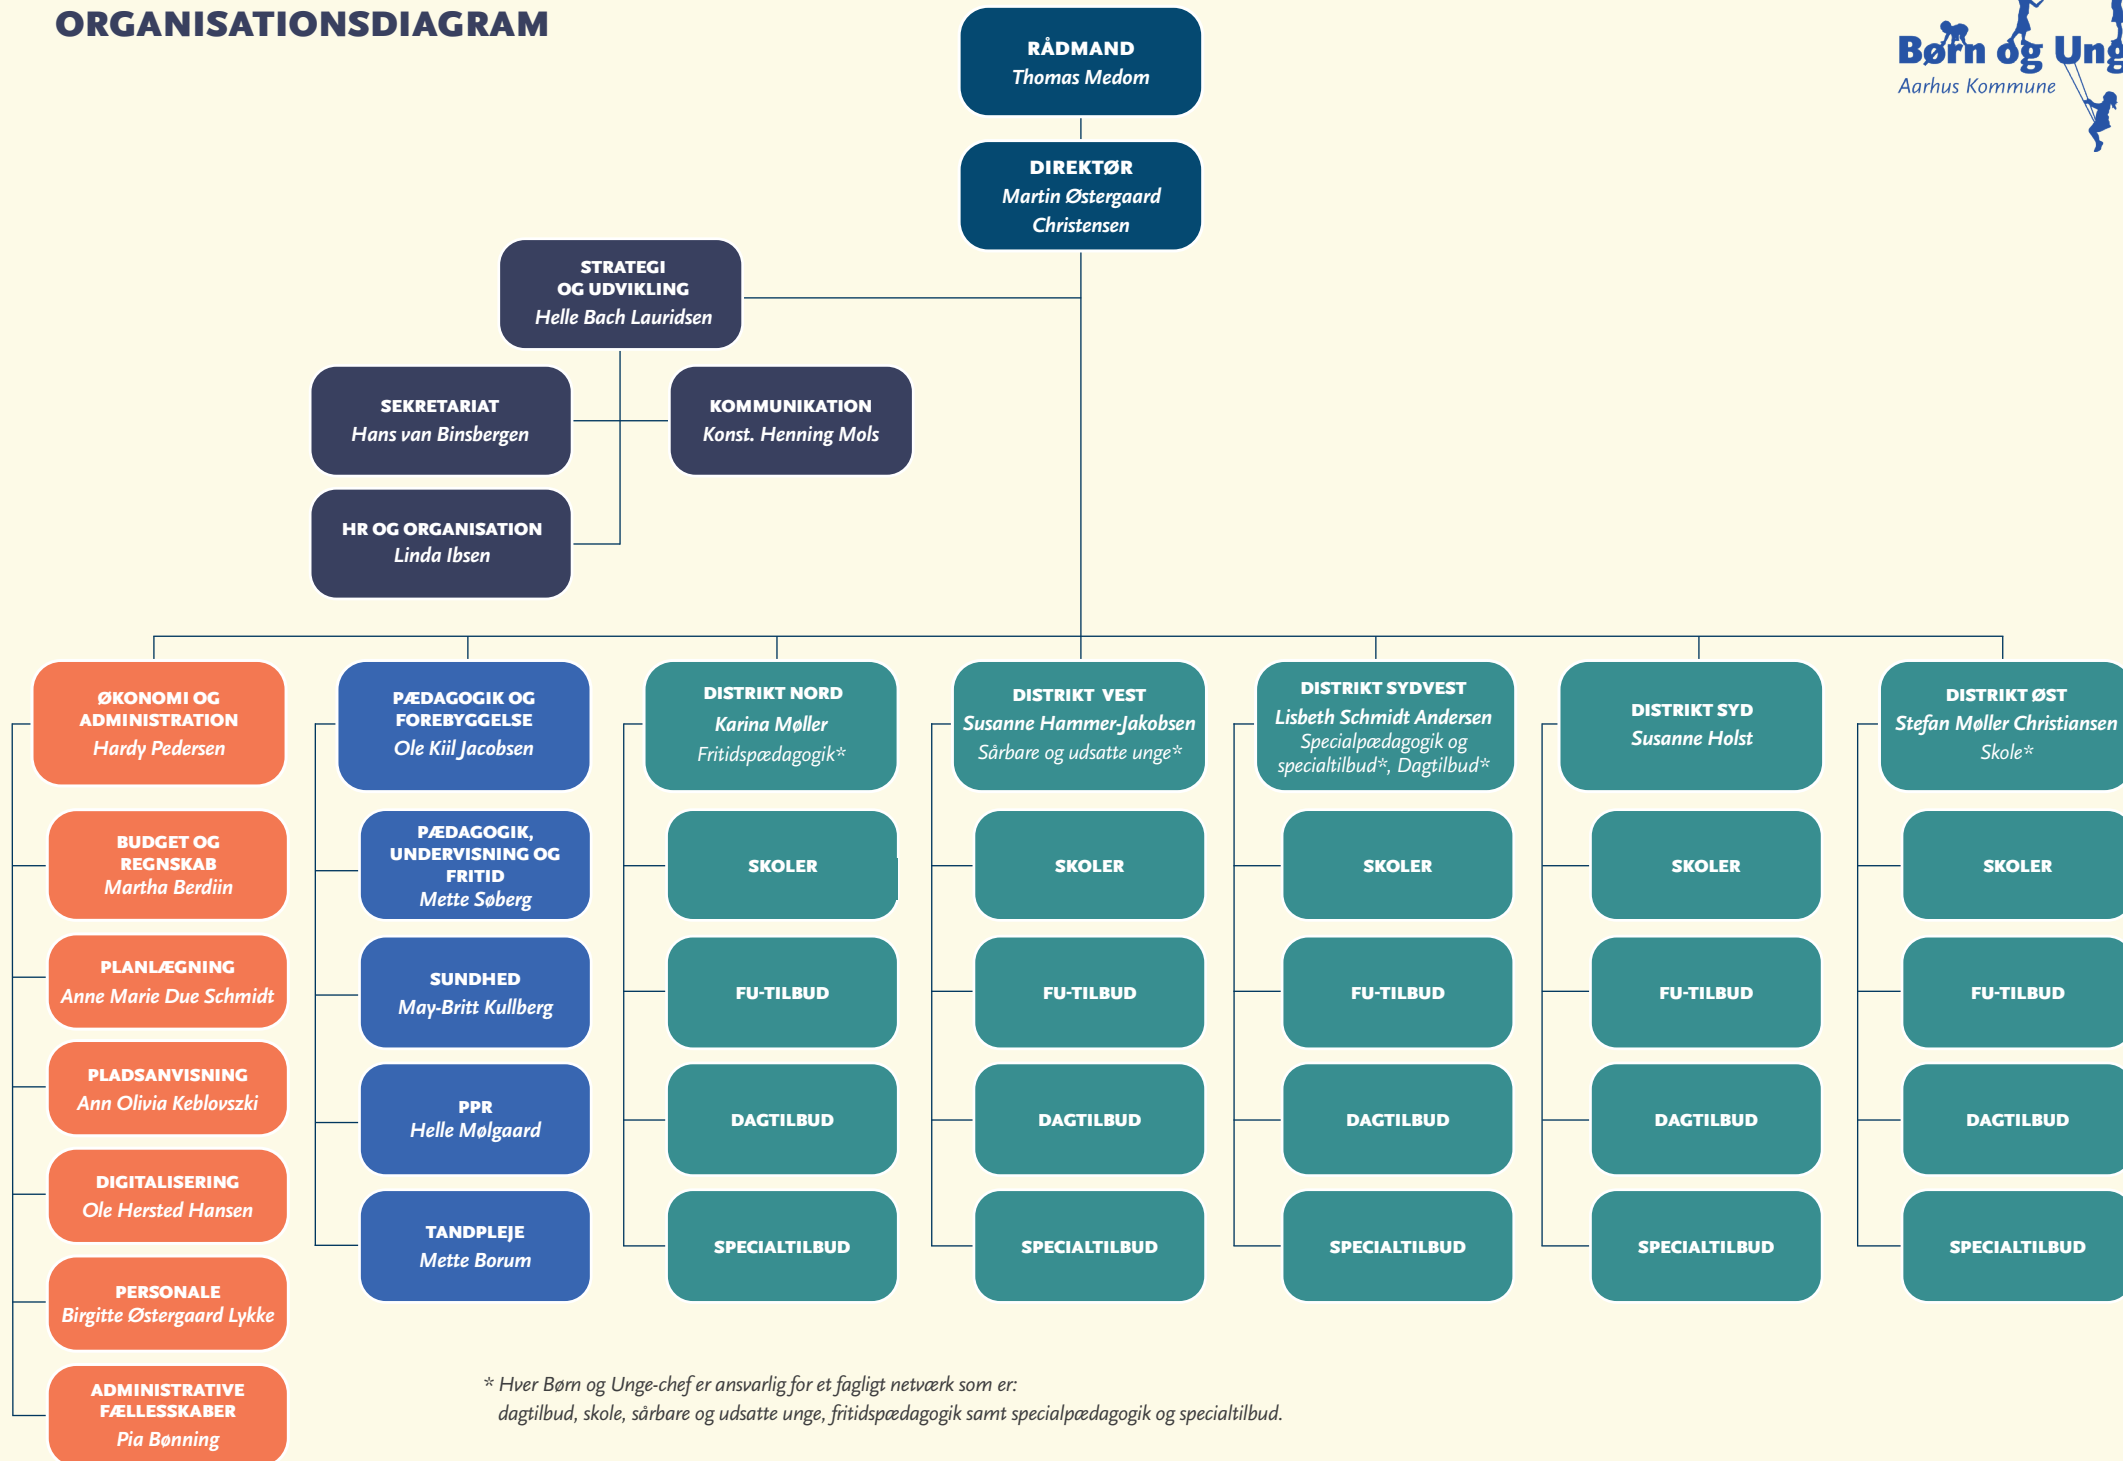

# ORGANISATIONSDIAGRAM

\* Hver Børn og Unge-chef er ansvarlig for et fagligt netværk som er:  
dagtilbud, skole, sårbare og udsatte unge, fritidspædagogik samt specialpædagogik og specialtilbud.