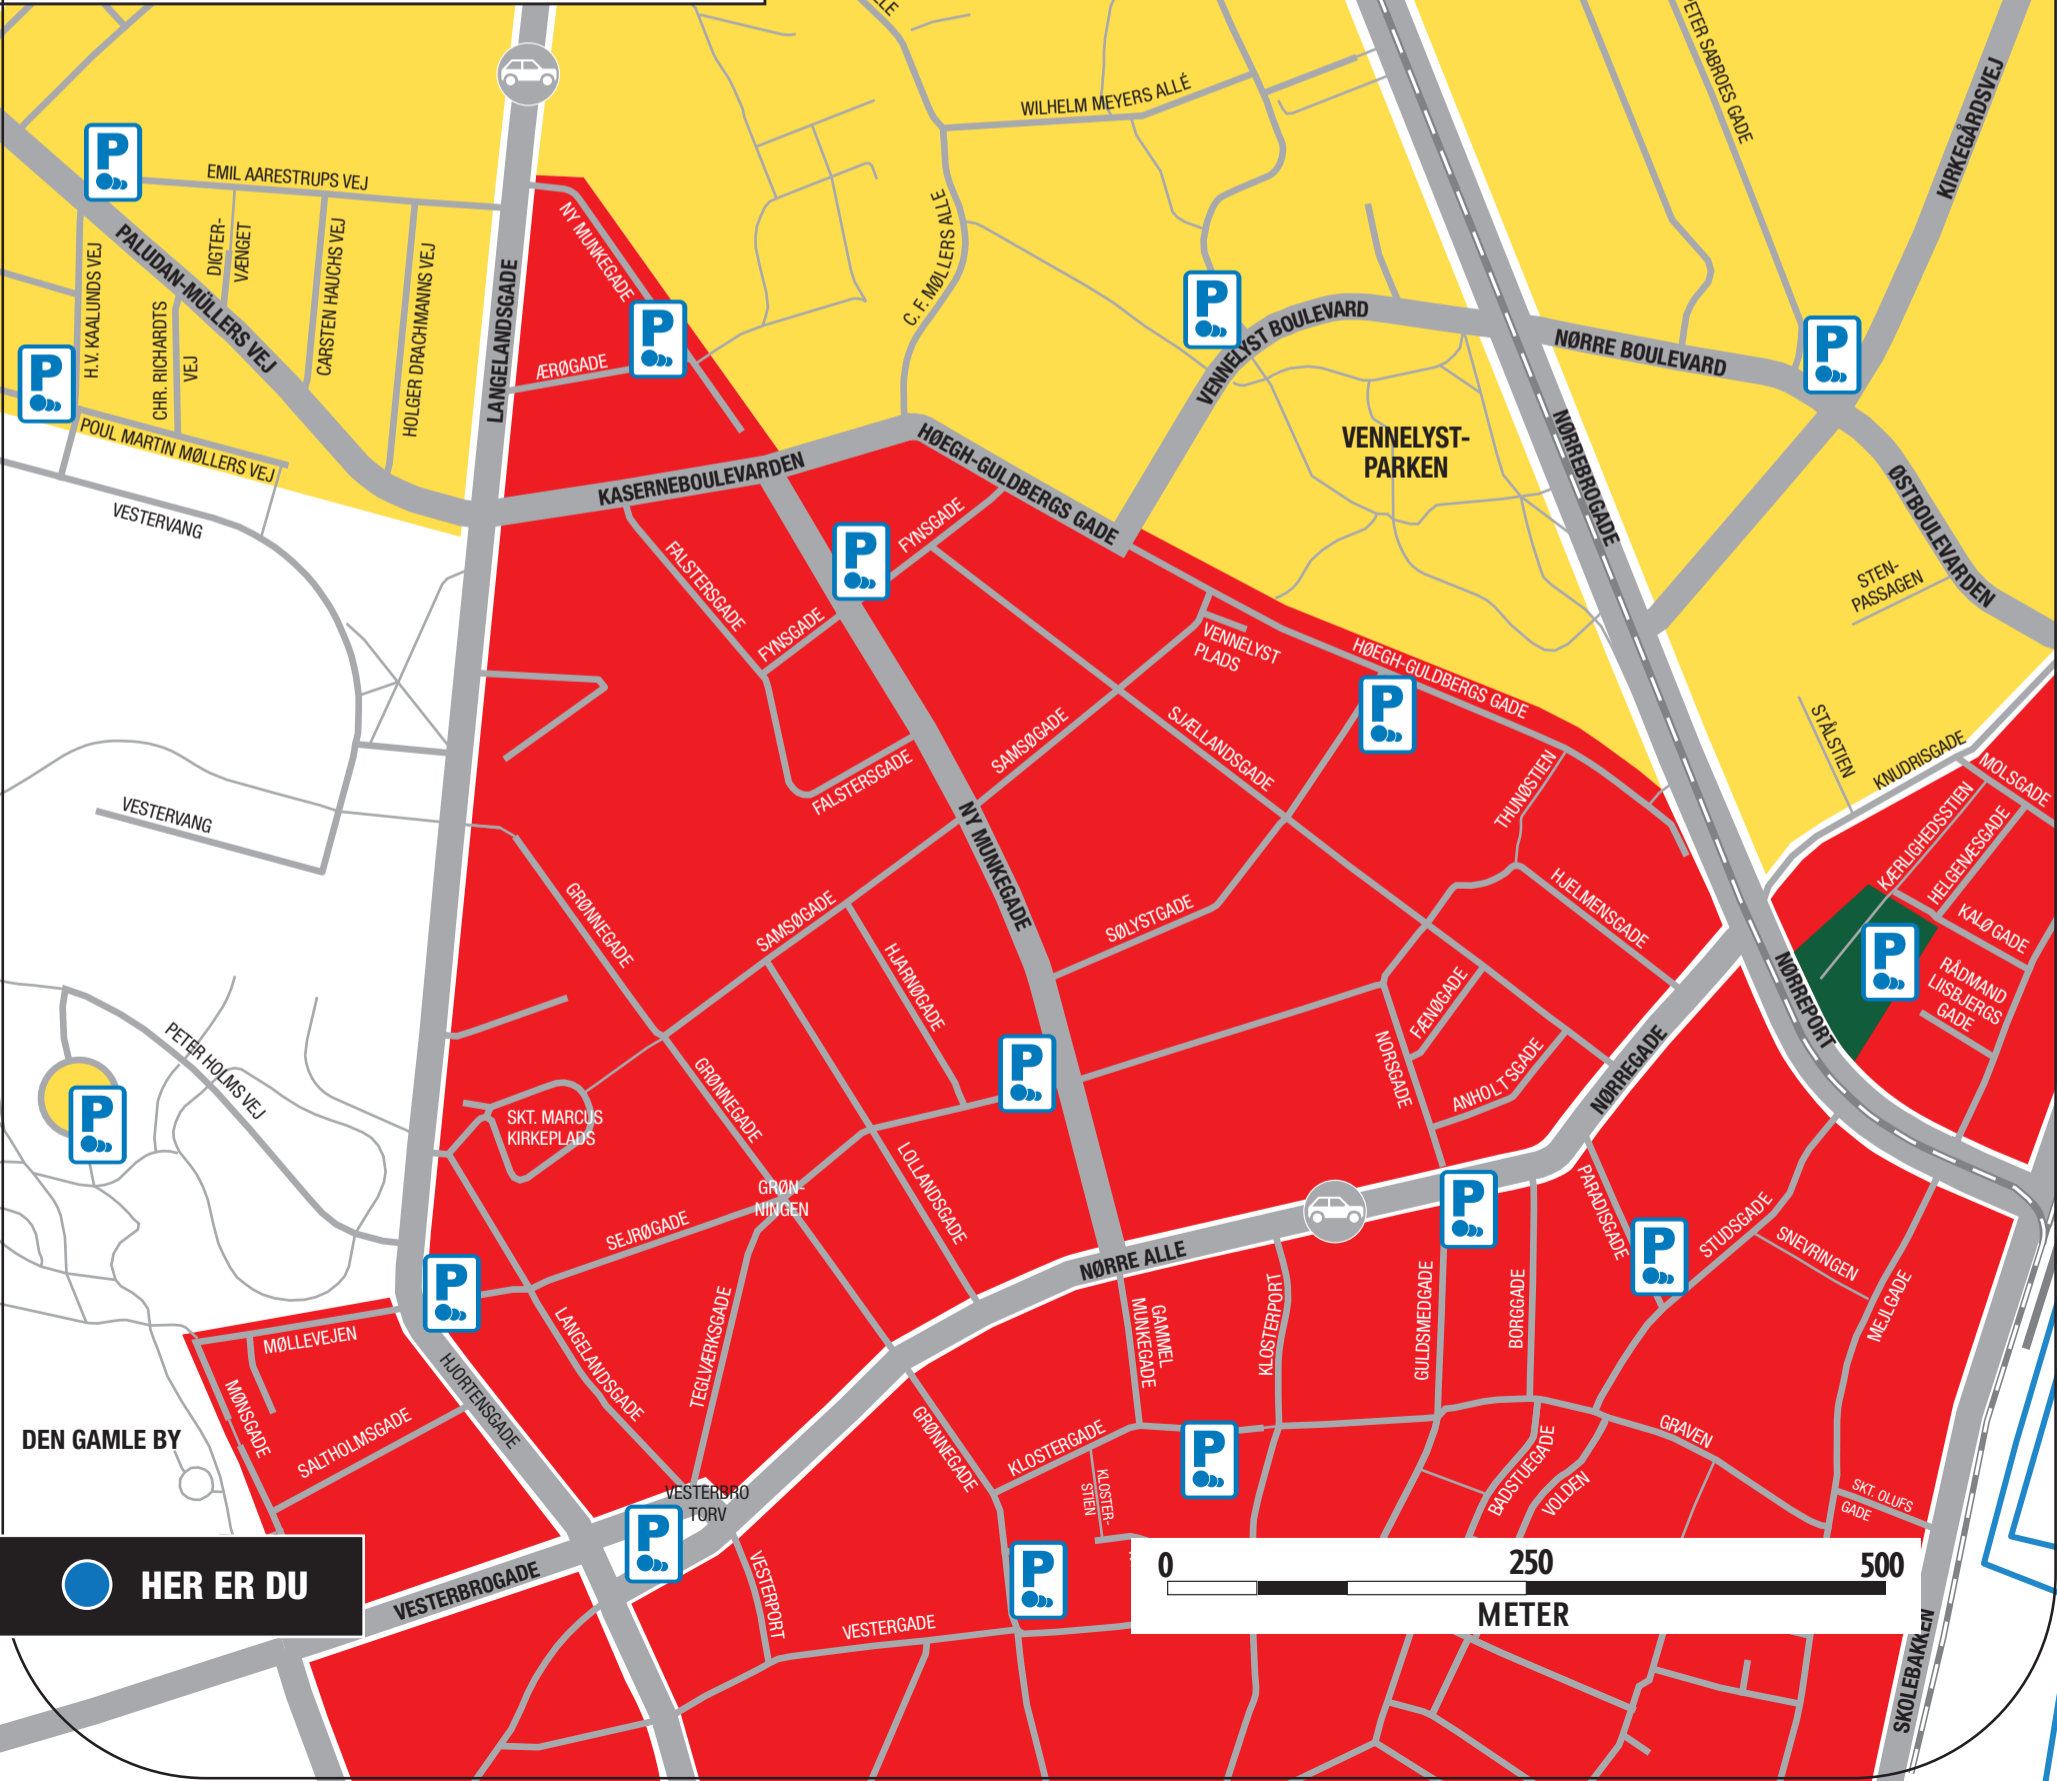

Læs mere her: [www.aarhus.dk/2timer](http://www.aarhus.dk/2timer)

**BEMÆRK:** Kortet er vejledende og kan ikke bruges som dokumentation.

Man skal desuden altid efterkomme gældende lokale restriktioner og forbud.