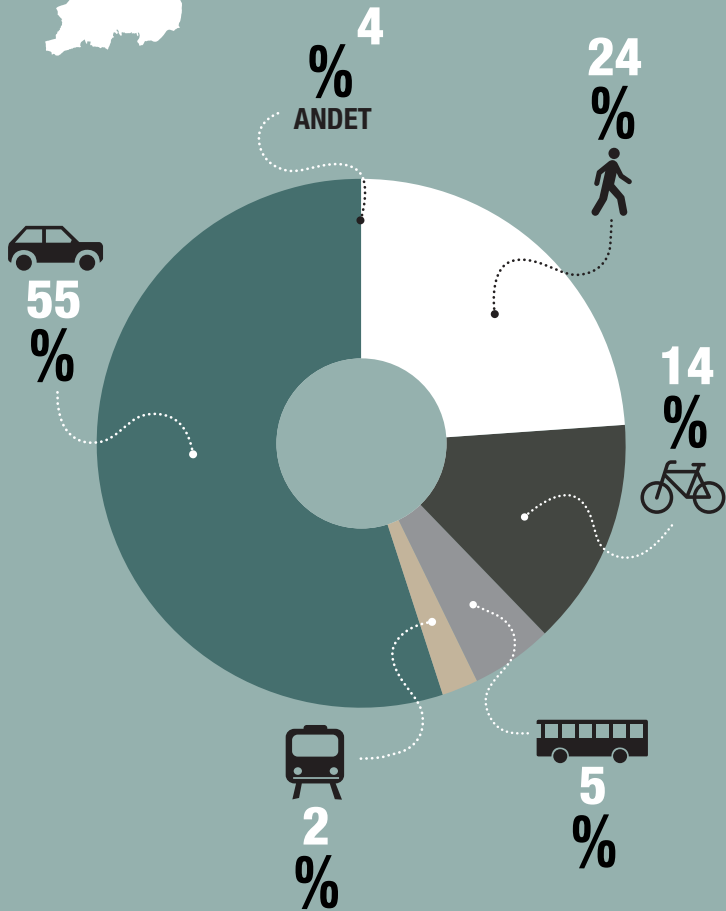

VALG AF TRANSPORTMIDDEL

Aarhus Kommune

Fordelingen af antal ture på transportmidler i 2018-2020

Indenfor Ringgaden

Udviklingen i fordelingen af ture på transportmidler