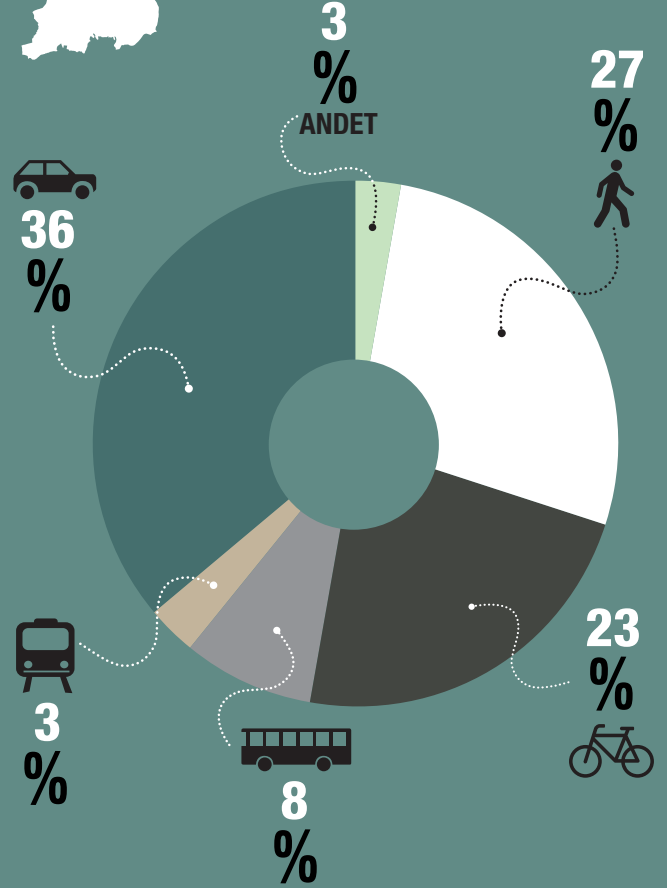

VALG AF TRANSPORTMIDDEL

Aarhus Kommune

Fordelingen af antal ture på transportmidler i 2018-2020

Indenfor Ringgaden

Udviklingen i fordelingen af ture på transportmidler