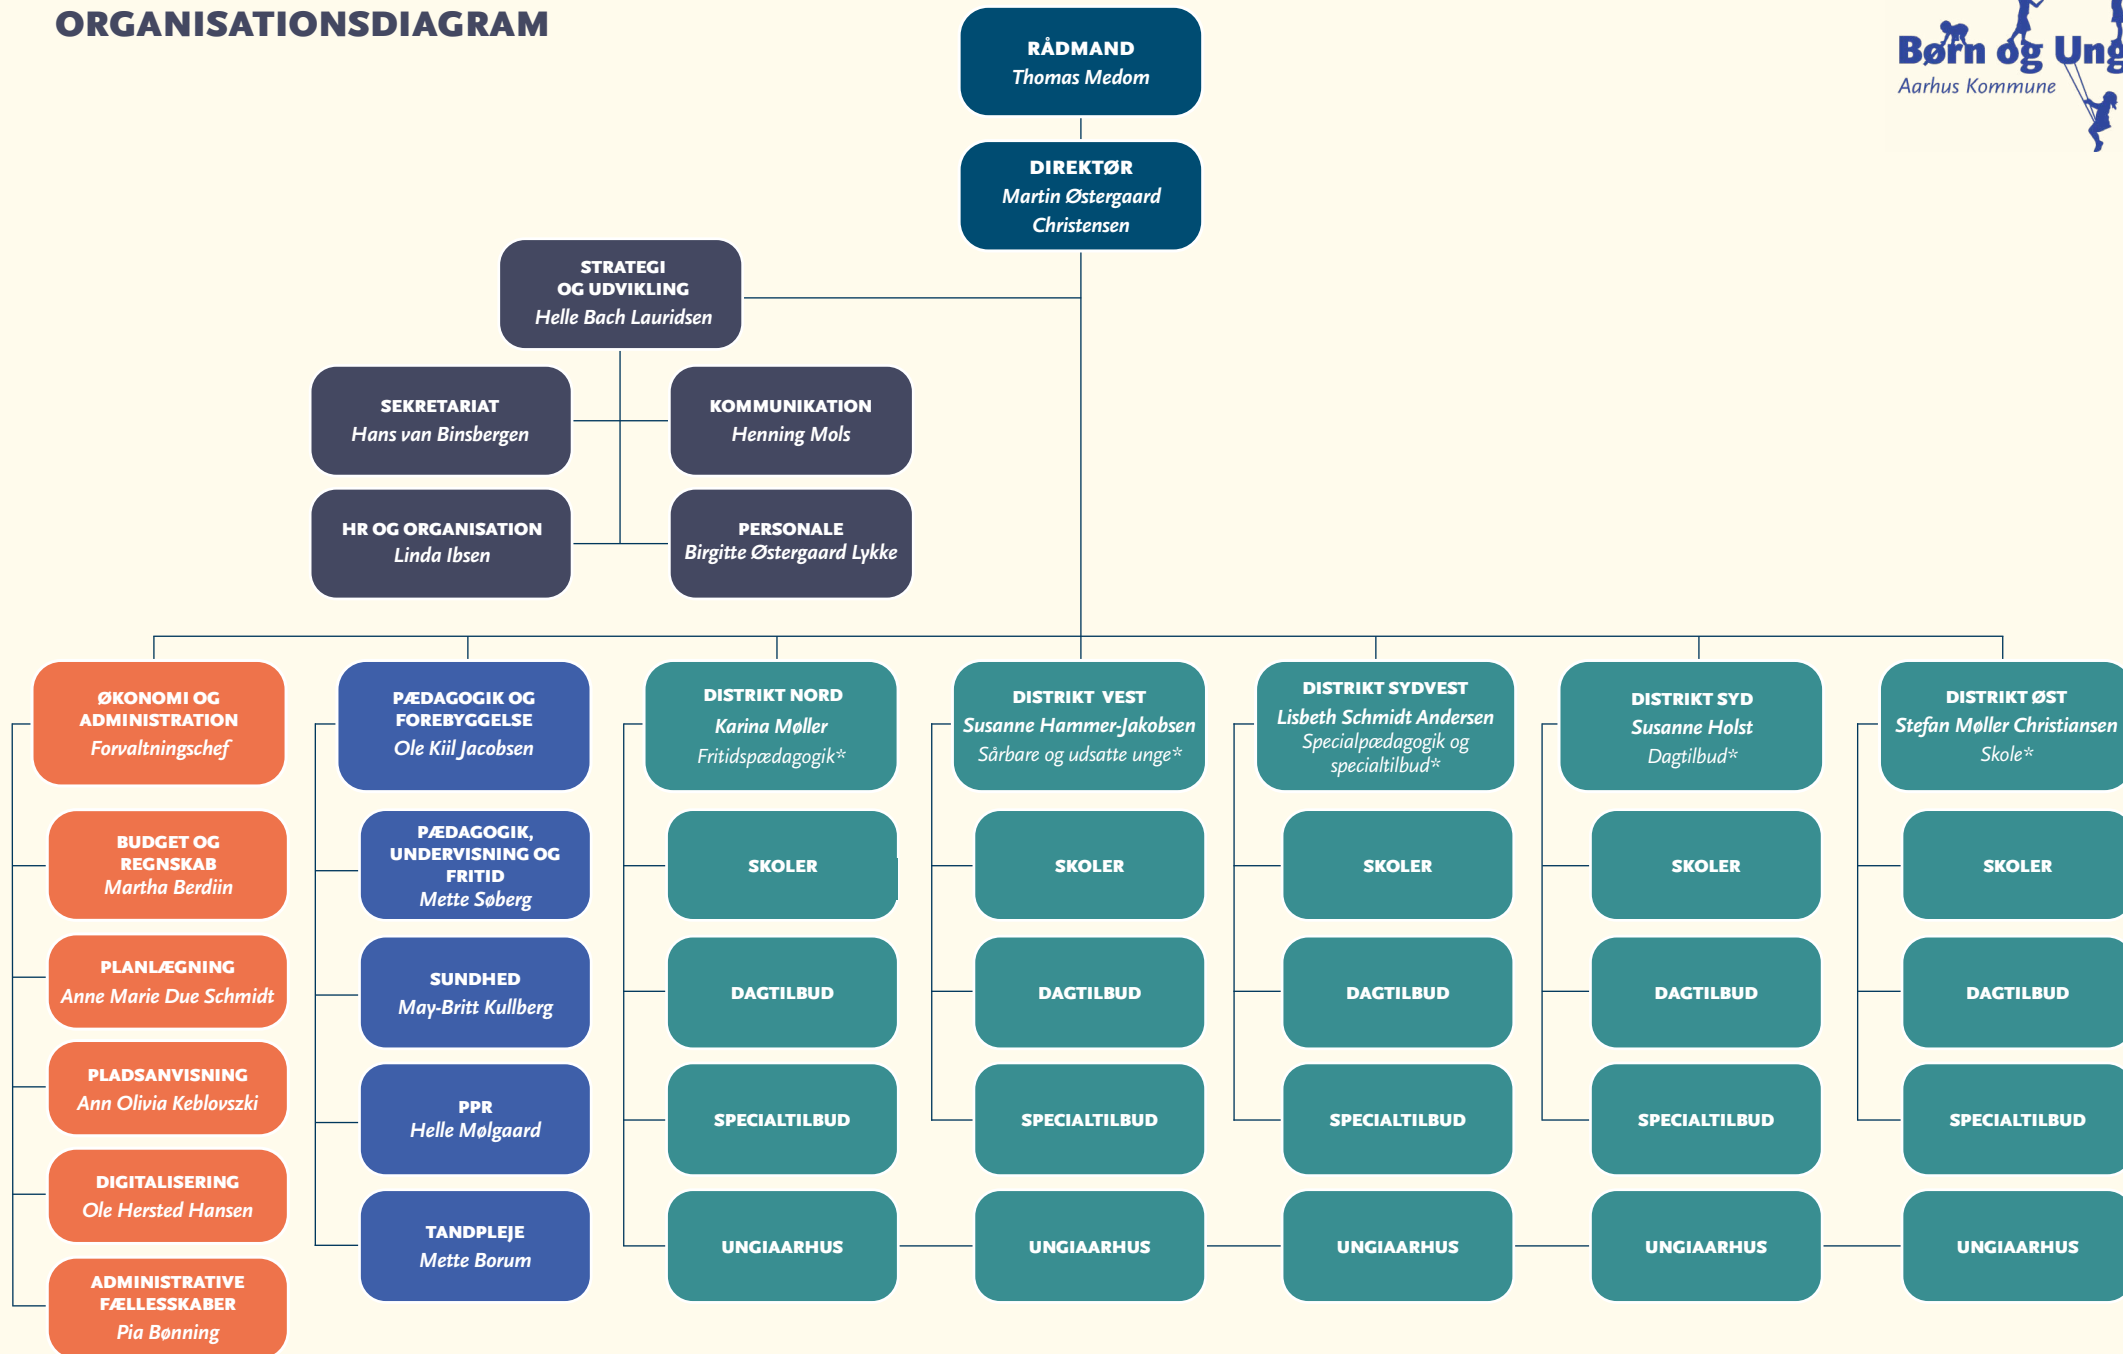

ORGANISATIONSDIAGRAM

* Hver Børn og Unge-chef er ansvarlig for et fagligt netværk som er:
dagtilbud, skole, sårbare og udsatte unge, fritidspædagogik samt specialpædagogik og specialtilbud.