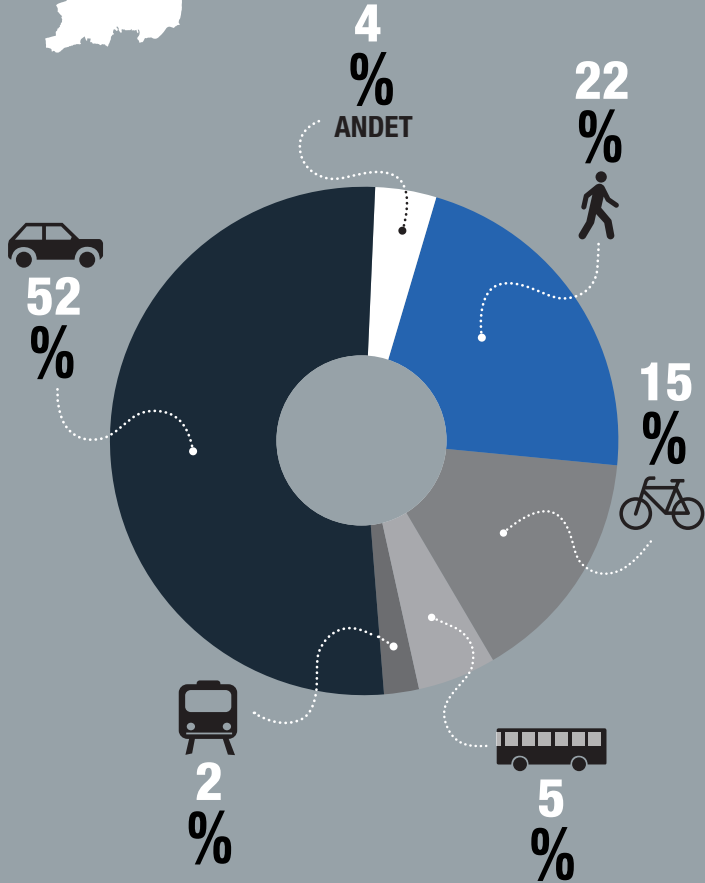

VALG AF TRANSPORTMIDDEL

Aarhus Kommune

Fordelingen af antal ture på transportmidler i 2017-2019

Indenfor Ringgaden

Udviklingen i fordelingen af ture på transportmidler