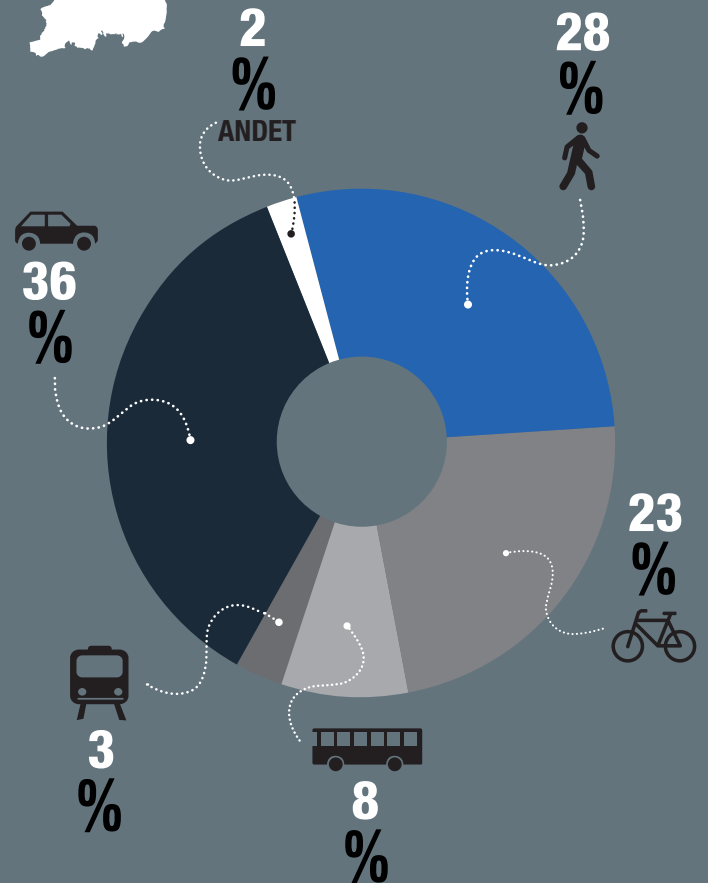

VALG AF TRANSPORTMIDDEL

Aarhus Kommune

Fordelingen af antal ture på transportmidler i 2017-2019

Indenfor Ringgaden

Udviklingen i fordelingen af ture på transportmidler