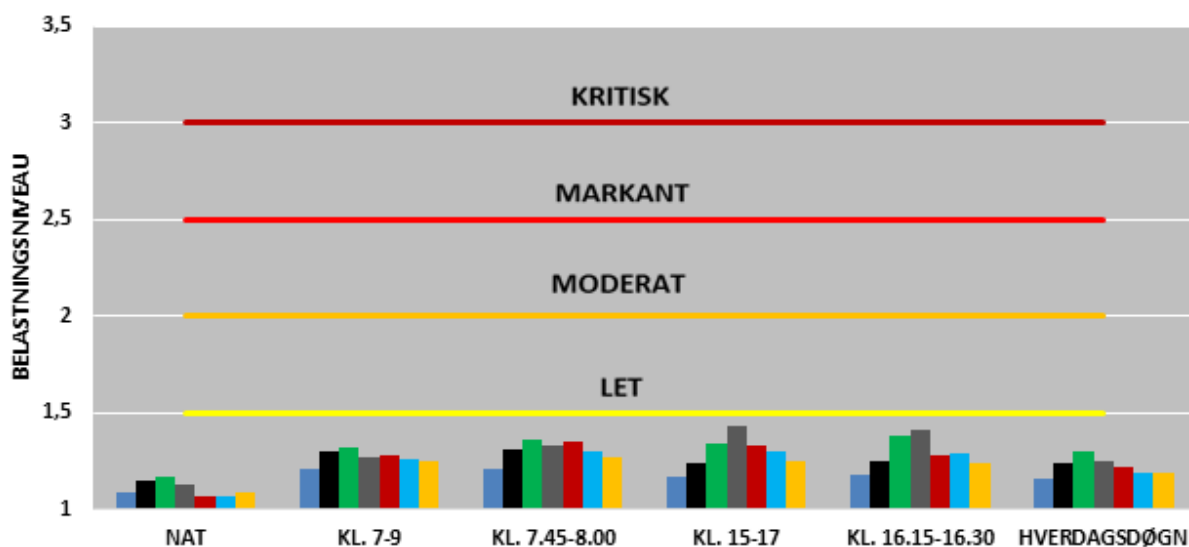

UDVIKLINGEN I FREMKOMMENLIGHEDEN
AARHUS SYD MOTORVEJEN - MARSELIS BOULEVARD

- 2014
- 2015
- 2016
- 2017
- 2018
- 2019
- 2020

MOD AARHUS

FRA AARHUS

BEGGE RETNINGER