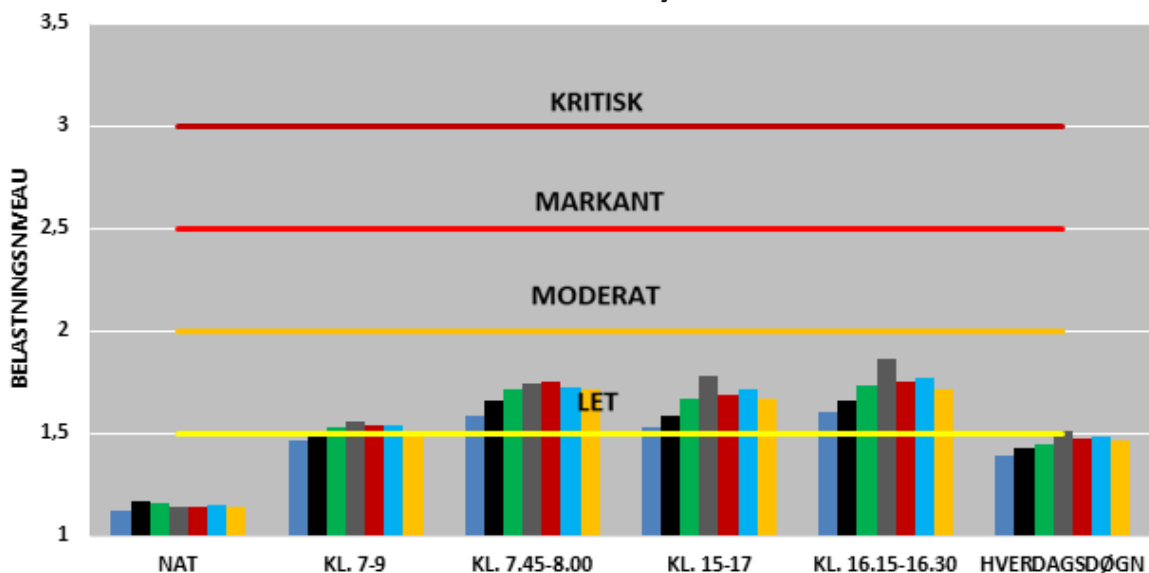

- 2014
- 2015
- 2016
- 2017
- 2018
- 2019
- 2020

UDVIKLINGEN I FREMKOMMENLIGHEDEN
RINGGADEN

MOD NORD

MOD SYD

BEGGE RETNINGER

- 2014
- 2015
- 2016
- 2017
- 2018
- 2019
- 2020

MOD NORDVEST

MOD SYDØST