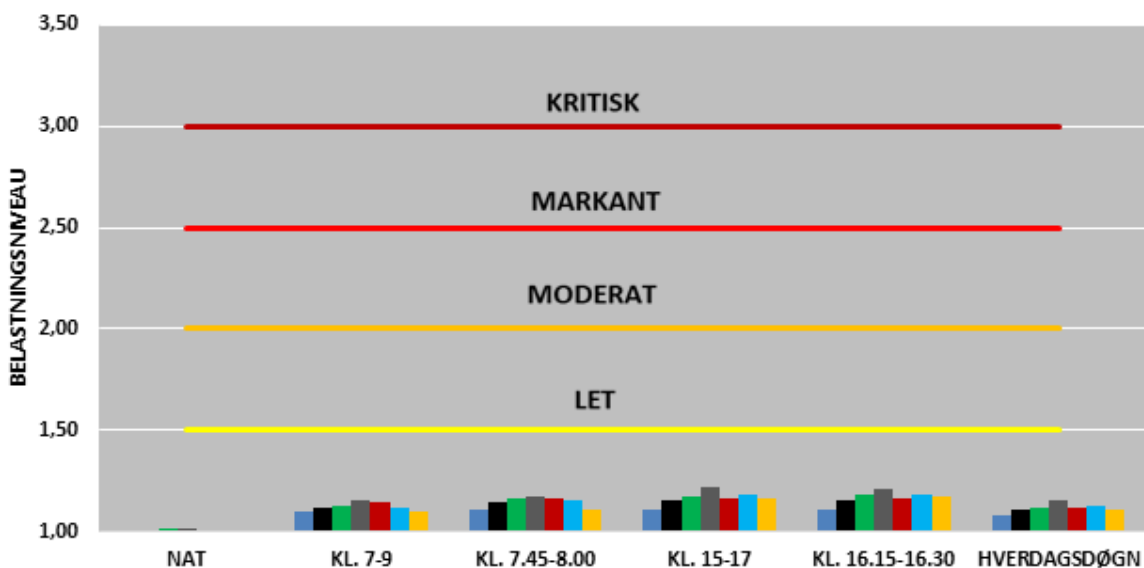

UDVIKLINGEN I FREMKOMMENLIGHEDEN
CHRISTIAN X'S VEJ - LANDEVEJEN

MOD AARHUS

FRA AARHUS

BEGGE RETNINGER

- 2016
- 2017
- 2018
- 2019
- 2020
- 2021

UDVIKLINGEN I FREMKOMMENLIGHEDEN
ODDERVEJ

MOD AARHUS

FRA AARHUS