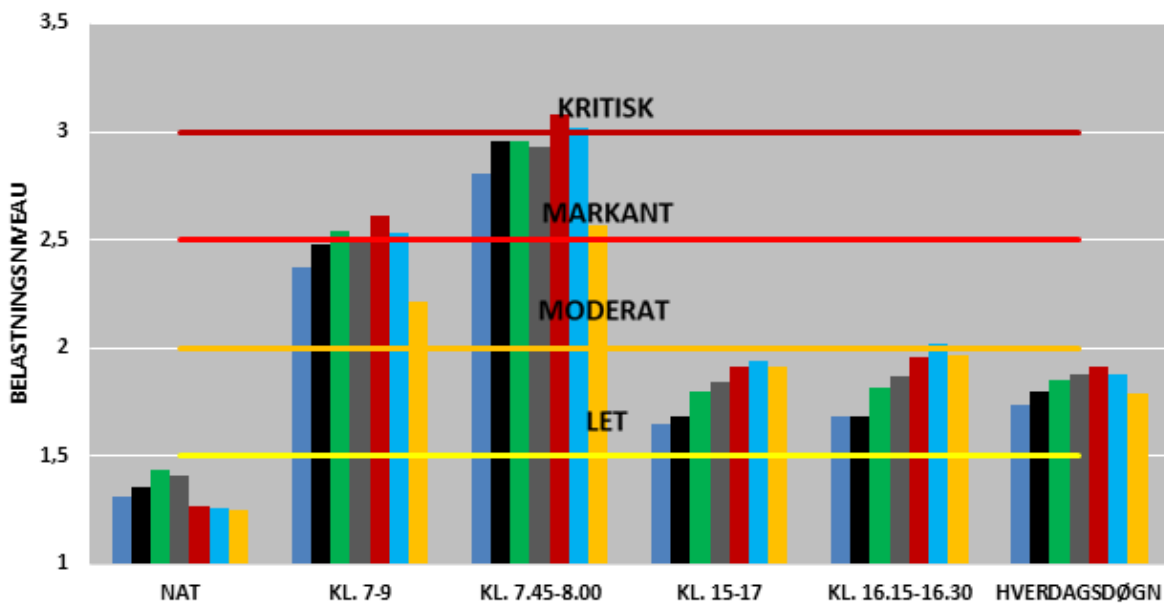

UDVIKLINGEN I FREMKOMMENLIGHEDEN
RANDERSVEJ

RETNING MOD AARHUS