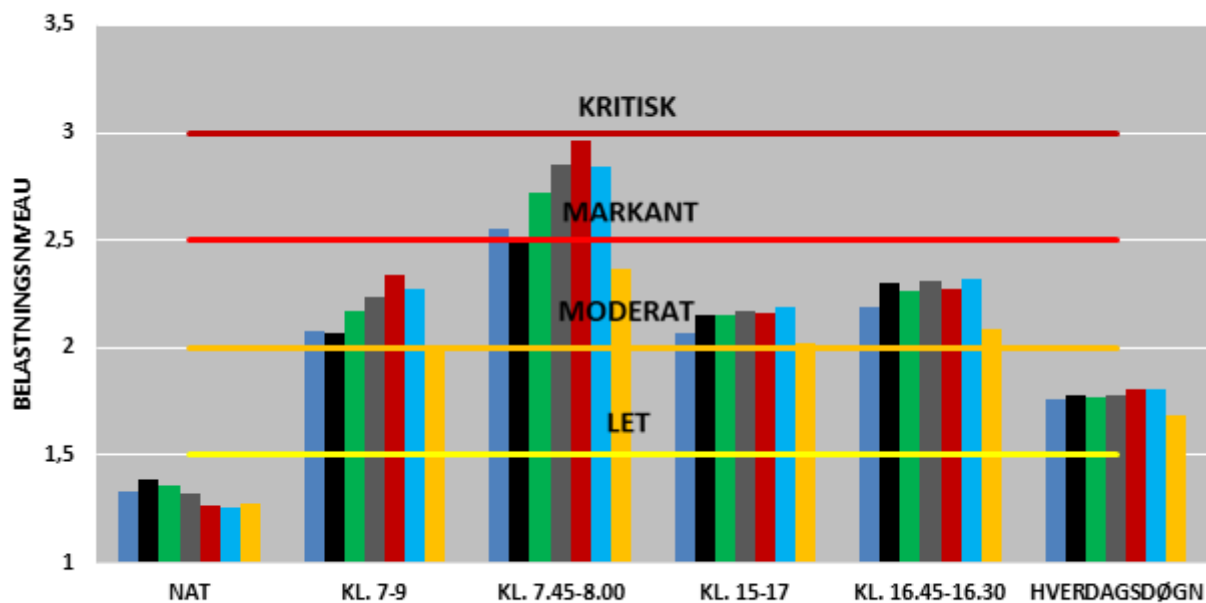

- 2014
- 2015
- 2016
- 2017
- 2018
- 2019
- 2020

UDVIKLINGEN I FREMKOMMENLIGHEDEN
RINGGADEN

MOD NORD

MOD SYD

BEGGE RETNINGER

- 2014
- 2015
- 2016
- 2017
- 2018
- 2019
- 2020

MOD NORDVEST

MOD SYDØST

BEGGE RETNINGER

- 2014
- 2015
- 2016
- 2017
- 2018
- 2019
- 2020

UDVIKLINGEN I FREMKOMMENLIGHEDEN
RINGVEJEN

MOD NORD

MOD SYD

BEGGE RETNINGER

- 2014
- 2015
- 2016
- 2017
- 2018
- 2019
- 2020

MOD AARHUS