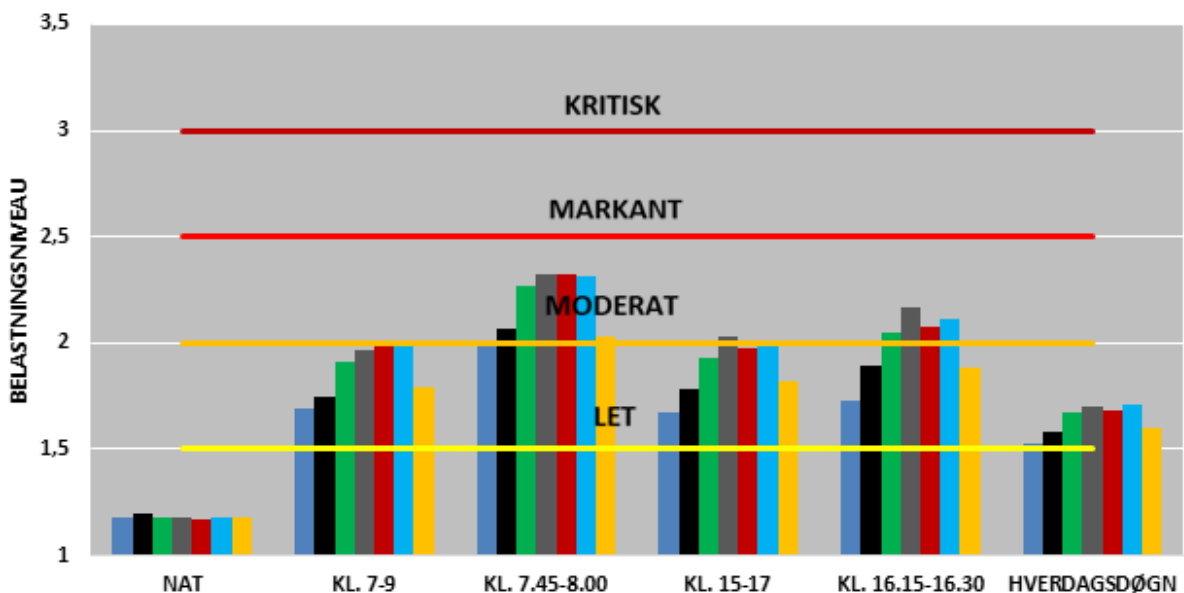

BEGGE RETNINGER

- 2014
- 2015
- 2016
- 2017
- 2018
- 2019
- 2020