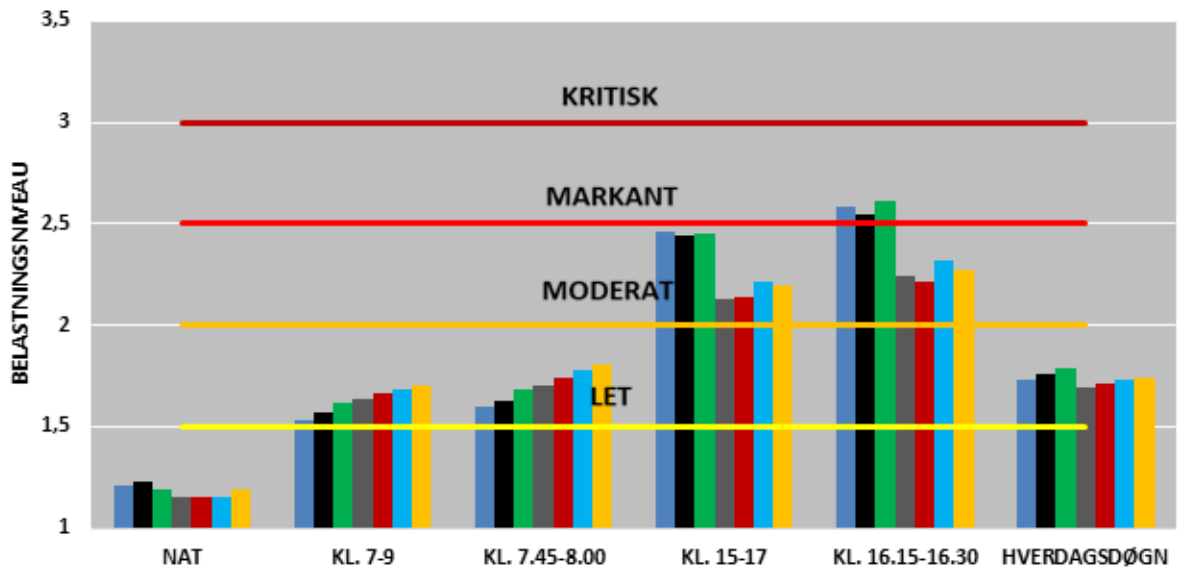

MOD AARHUS

FRA AARHUS

BEGGE RETNINGER

- 2014
- 2015
- 2016
- 2017
- 2018
- 2019
- 2020