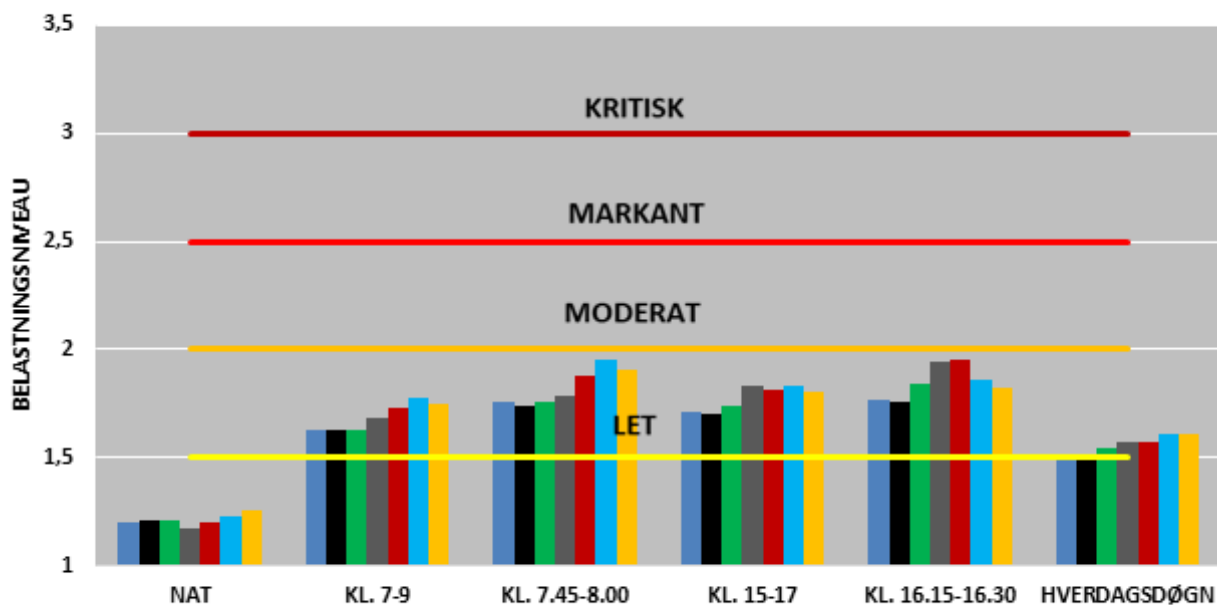

FRA AARHUS

BEGGE RETNINGER

- 2014
- 2015
- 2016
- 2017
- 2018
- 2019
- 2020

MOD AARHUS

FRA AARHUS

BEGGE RETNINGER

- 2014
- 2015
- 2016
- 2017
- 2018
- 2019
- 2020

MOD AARHUS