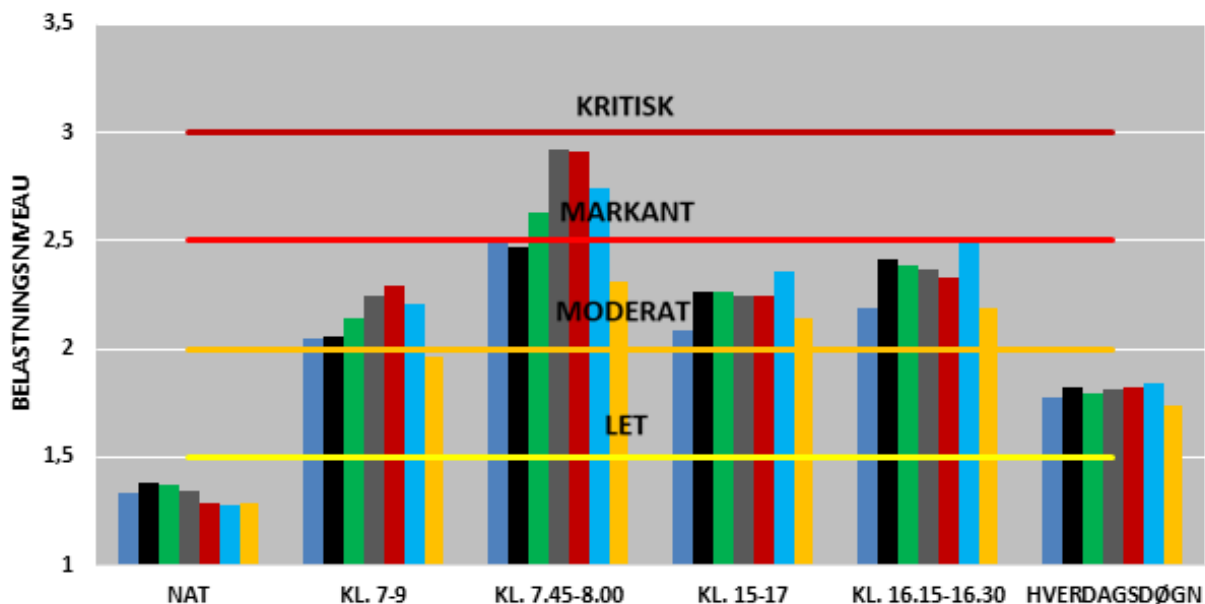

- 2014
- 2015
- 2016
- 2017
- 2018
- 2019
- 2020

UDVIKLINGEN I FREMKOMMENLIGHEDEN
RINGGADEN

MOD NORD

MOD SYD

BEGGE RETNINGER

- 2014
- 2015
- 2016
- 2017
- 2018
- 2019
- 2020

MOD NORDVEST

MOD SYDØST

BEGGE RETNINGER

- 2014
- 2015
- 2016
- 2017
- 2018
- 2019
- 2020

UDVIKLINGEN I FREMKOMMENLIGHEDEN
RINGVEJEN

MOD NORD

MOD SYD

BEGGE RETNINGER

- 2014
- 2015
- 2016
- 2017
- 2018
- 2019
- 2020

MOD AARHUS