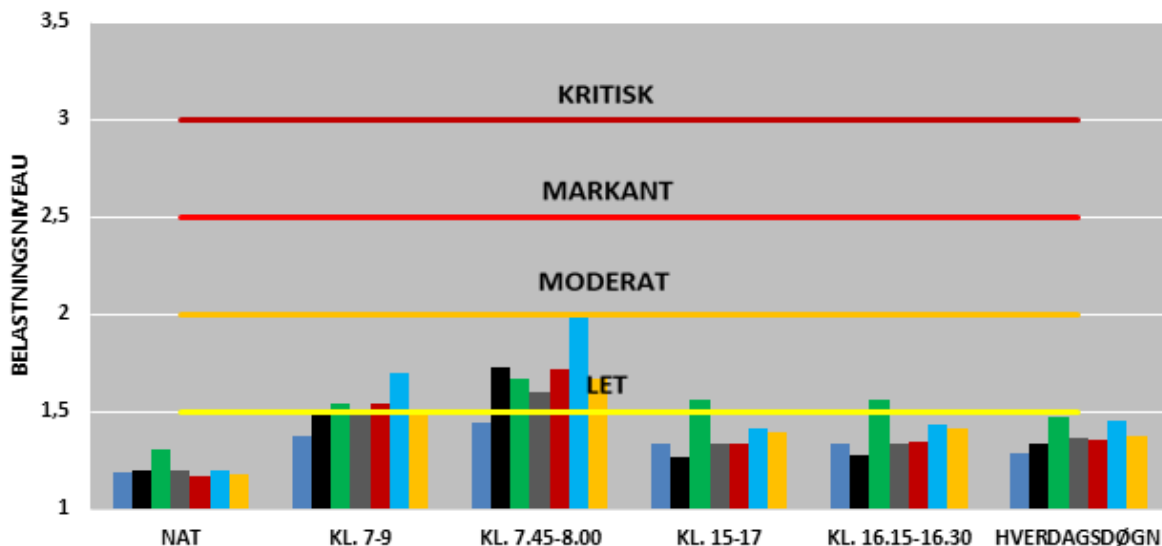

RETNING MOD AARHUS

RETNING FRA AARHUS

BEGGE RETNINGER

- 2014
- 2015
- 2016
- 2017
- 2018
- 2019
- 2020

UDVIKLINGEN I FREMKOMMENLIGHEDEN
RANDERSVEJ V. LISBJERG OG DJURSLANDMOTORVEJEN

MOD AARHUS

FRA AARHUS

BEGGE RETNINGER

- 2014
- 2015
- 2016
- 2017
- 2018
- 2019
- 2020

UDVIKLINGEN I FREMKOMMENLIGHEDEN
RINGGADEN

MOD NORD

MOD SYD

BEGGE RETNINGER

- 2014
- 2015
- 2016
- 2017
- 2018
- 2019
- 2020

MOD NORDVEST

MOD SYDØST