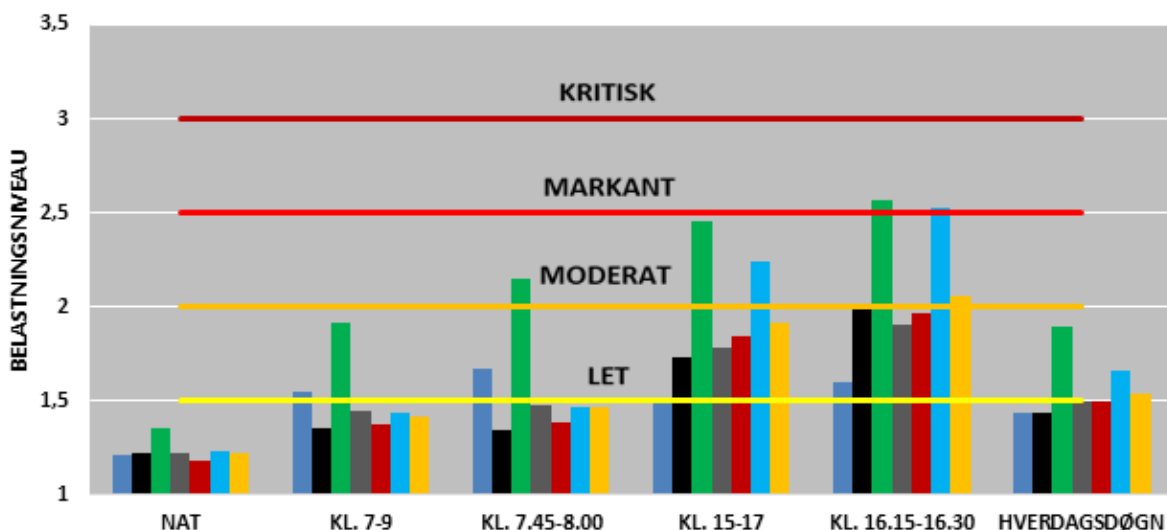

RETNING MOD AARHUS

RETNING FRA AARHUS

BEGGE RETNINGER

- 2014
- 2015
- 2016
- 2017
- 2018
- 2019
- 2020

UDVIKLINGEN I FREMKOMMENLIGHEDEN
RANDERSVEJ V. LISBJERG OG DJURSLANDMOTORVEJEN

MOD AARHUS

FRA AARHUS

BEGGE RETNINGER

- 2014
- 2015
- 2016
- 2017
- 2018
- 2019
- 2020

UDVIKLINGEN I FREMKOMMENLIGHEDEN
RINGGADEN

MOD NORD

MOD SYD

BEGGE RETNINGER

- 2014
- 2015
- 2016
- 2017
- 2018
- 2019
- 2020

MOD NORDVEST

MOD SYDØST