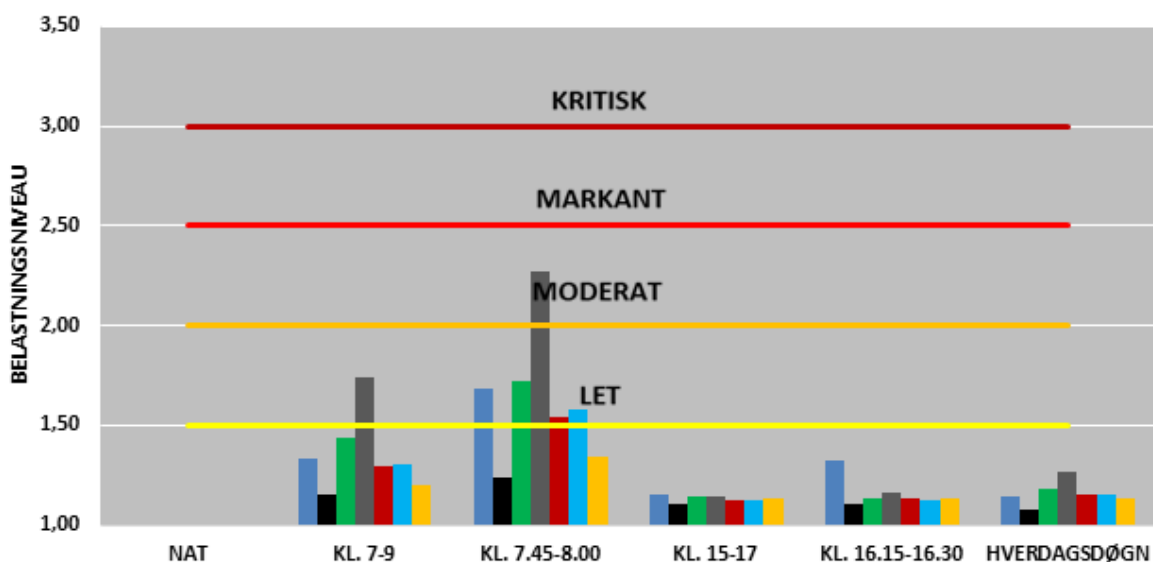

UDVIKLINGEN I FREMKOMMENLIGHEDEN
CHRISTIAN X'S VEJ - LANDEVEJEN

MOD AARHUS

FRA AARHUS

BEGGE RETNINGER

- 2016
- 2017
- 2018
- 2019
- 2020
- 2021

UDVIKLINGEN I FREMKOMMENLIGHEDEN
ODDERVEJ

MOD AARHUS

FRA AARHUS