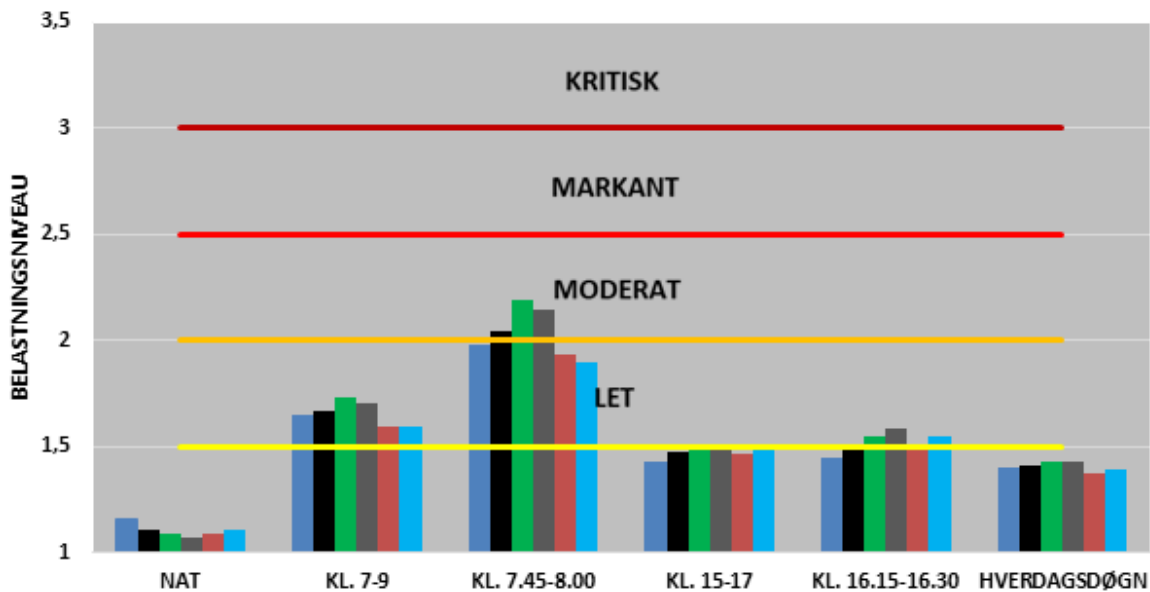

UDVIKLINGEN I FREMKOMMENLIGHEDEN
CHRISTIAN X'S VEJ - LANDEVEJEN

MOD AARHUS

FRA AARHUS

BEGGE RETNINGER

- 2016
- 2017
- 2018
- 2019
- 2020
- 2021

UDVIKLINGEN I FREMKOMMENLIGHEDEN
ODDERVEJ

MOD AARHUS

FRA AARHUS