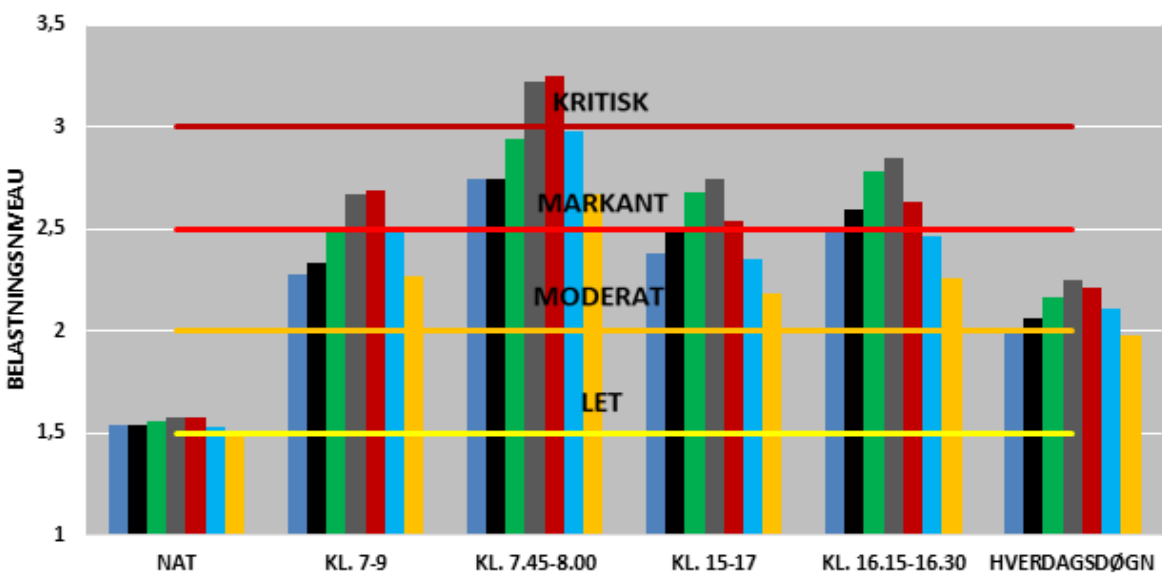

- 2014
- 2015
- 2016
- 2017
- 2018
- 2019
- 2020

UDVIKLINGEN I FREMKOMMENLIGHEDEN
RINGGADEN

MOD NORD

MOD SYD

BEGGE RETNINGER

- 2014
- 2015
- 2016
- 2017
- 2018
- 2019
- 2020

MOD NORDVEST

MOD SYDØST