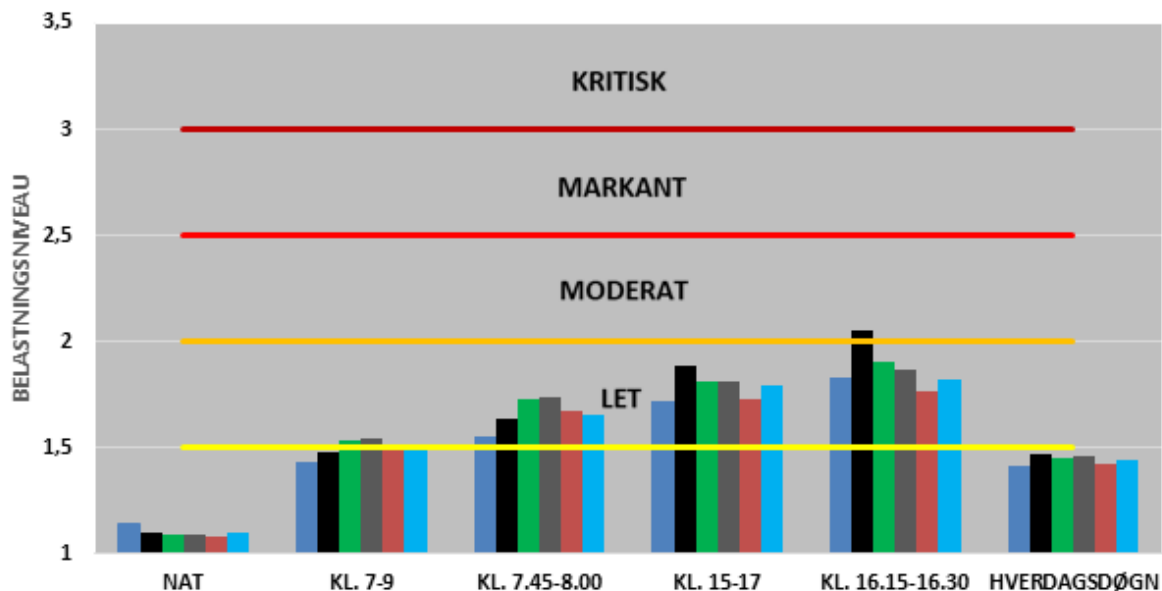

UDVIKLINGEN I FREMKOMMENLIGHEDEN
CHRISTIAN X'S VEJ - LANDEVEJEN

MOD AARHUS

FRA AARHUS

BEGGE RETNINGER

- 2016
- 2017
- 2018
- 2019
- 2020
- 2021

UDVIKLINGEN I FREMKOMMENLIGHEDEN
ODDERVEJ

MOD AARHUS

FRA AARHUS