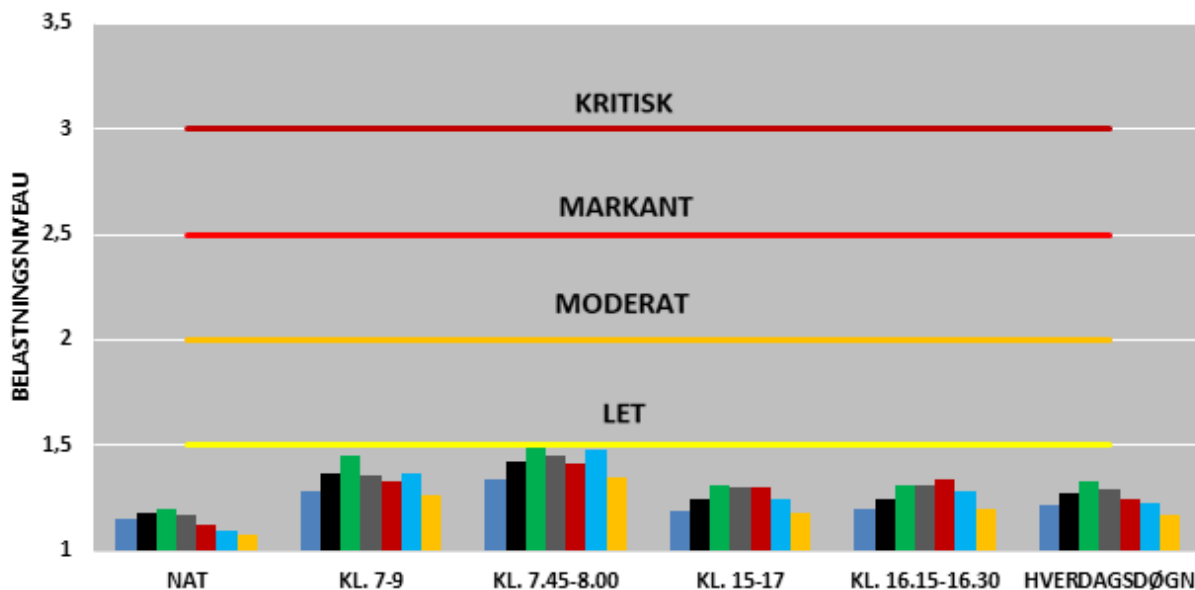

FRA AARHUS

BEGGE RETNINGER

- 2014
- 2015
- 2016
- 2017
- 2018
- 2019
- 2020

MOD AARHUS

FRA AARHUS

BEGGE RETNINGER

- 2014
- 2015
- 2016
- 2017
- 2018
- 2019
- 2020

MOD AARHUS

FRA AARHUS

BEGGE RETNINGER

- 2014
- 2015
- 2016
- 2017
- 2018
- 2019
- 2020

UDVIKLINGEN I FREMKOMMENLIGHEDEN
AARHUS SYD MOTORVEJEN - MARSELIS BOULEVARD

- 2014
- 2015
- 2016
- 2017
- 2018
- 2019
- 2020

MOD AARHUS