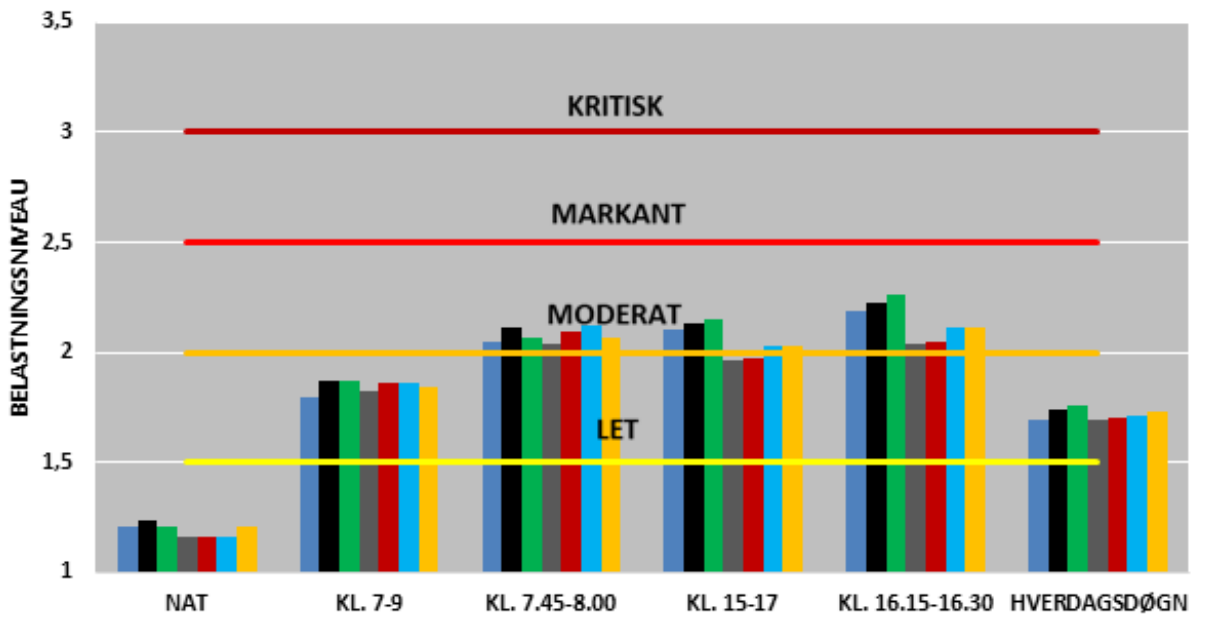

BEGGE RETNINGER

- 2014
- 2015
- 2016
- 2017
- 2018
- 2019
- 2020