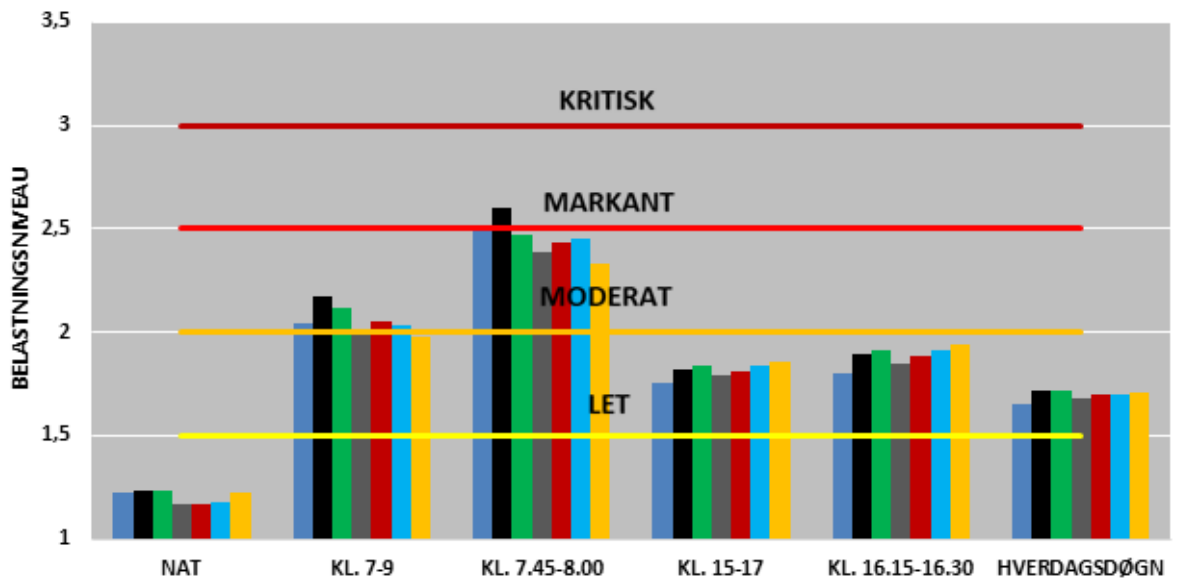

FRA AARHUS

BEGGE RETNINGER

- 2014
- 2015
- 2016
- 2017
- 2018
- 2019
- 2020

MOD AARHUS

FRA AARHUS

BEGGE RETNINGER

- 2014
- 2015
- 2016
- 2017
- 2018
- 2019
- 2020

MOD AARHUS