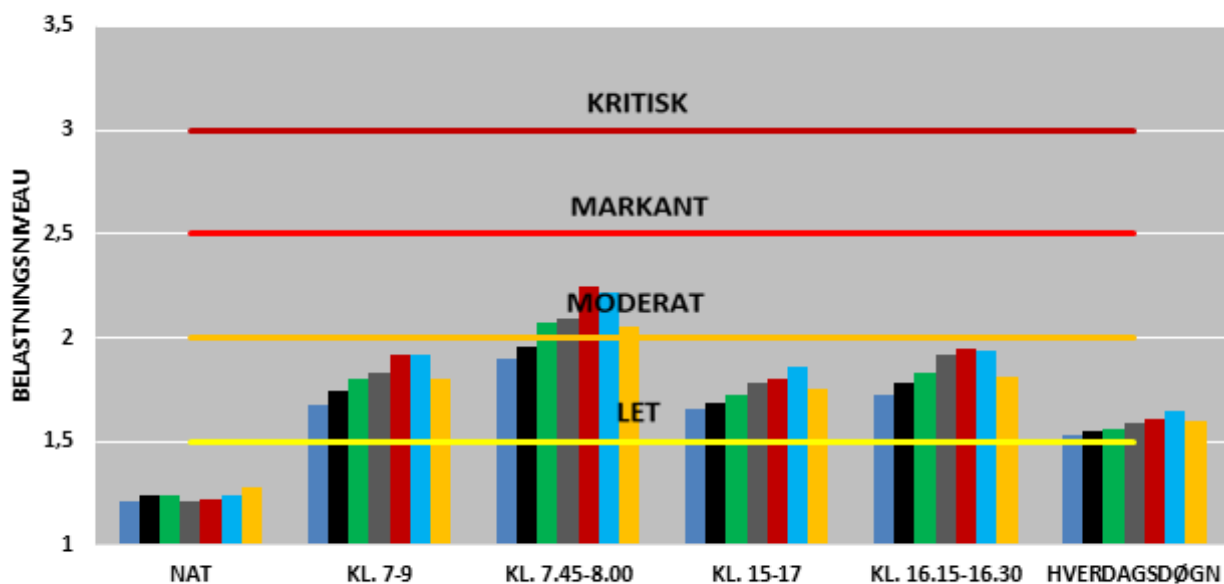

FRA AARHUS

BEGGE RETNINGER

- 2014
- 2015
- 2016
- 2017
- 2018
- 2019
- 2020

MOD AARHUS

FRA AARHUS

BEGGE RETNINGER

- 2014
- 2015
- 2016
- 2017
- 2018
- 2019
- 2020

MOD AARHUS