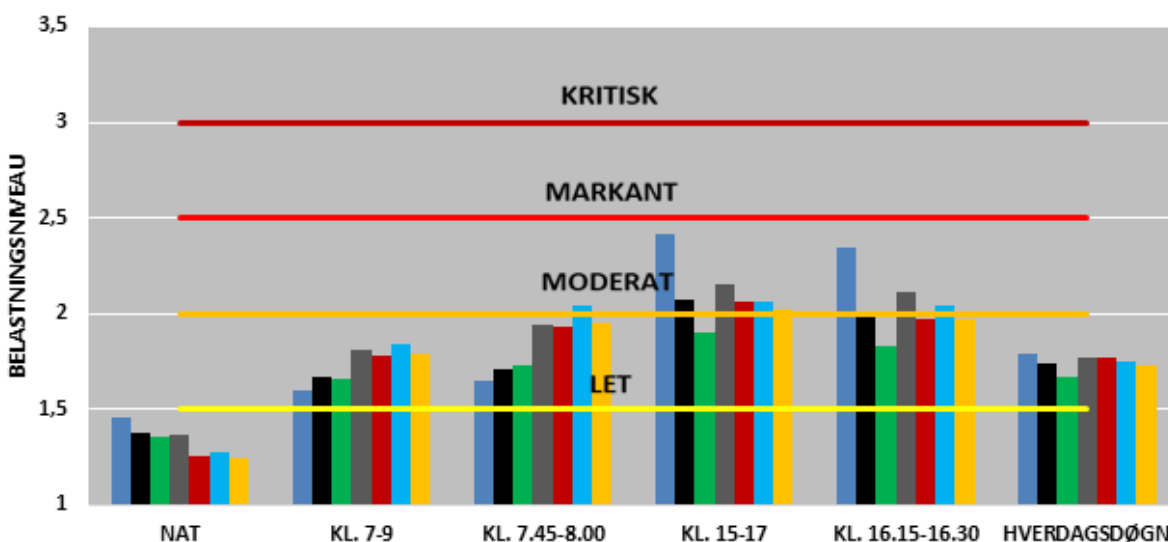

RETNING FRA AARHUS