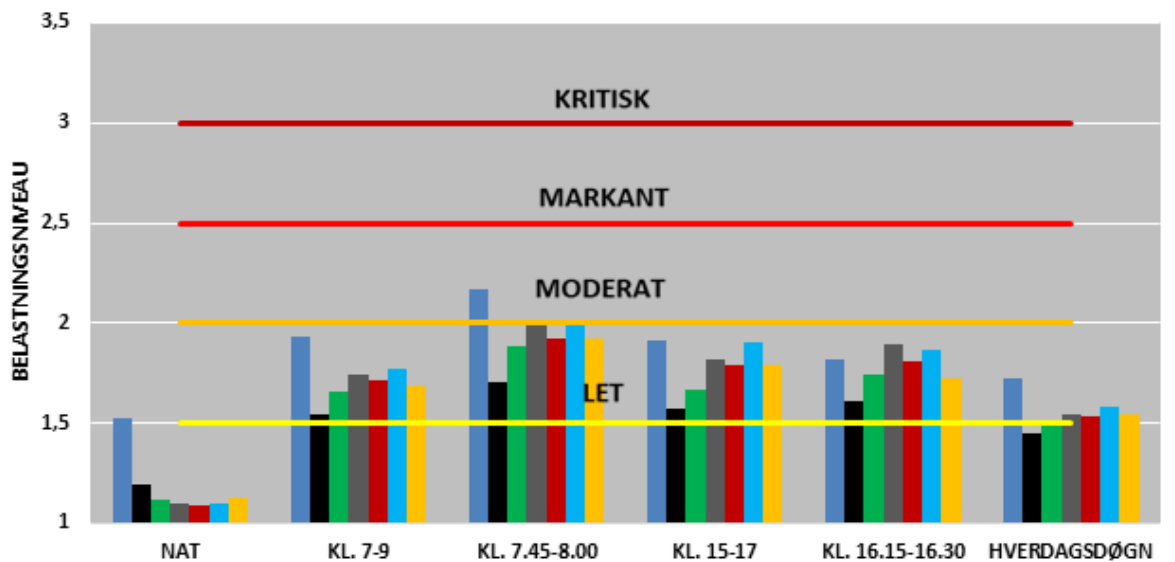

BEGGE RETNINGER

- 2014
- 2015
- 2016
- 2017
- 2018
- 2019
- 2020

UDVIKLINGEN I FREMKOMMENLIGHEDEN
PALUDAN-MULLERS VEJ

MOD AARHUS

FRA AARHUS

BEGGE RETNINGER

- 2014
- 2015
- 2016
- 2017
- 2018
- 2019
- 2020

UDVIKLINGEN I FREMKOMMENLIGHEDEN
RANDERSVEJ