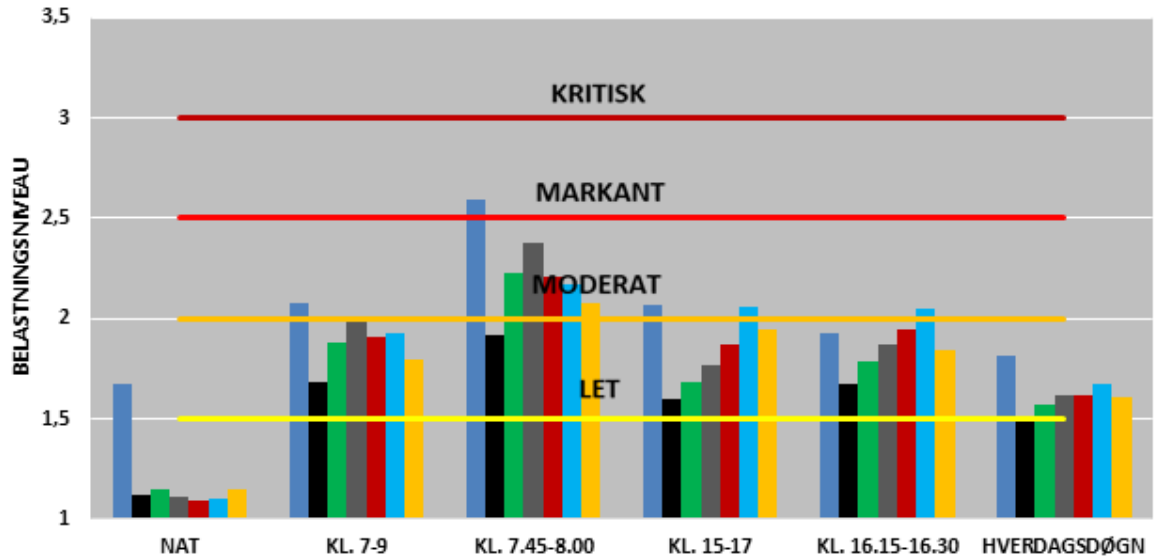

UDVIKLINGEN I FREMKOMMENLIGHEDEN
PALUDAN-MULLERS VEJ

MOD AARHUS