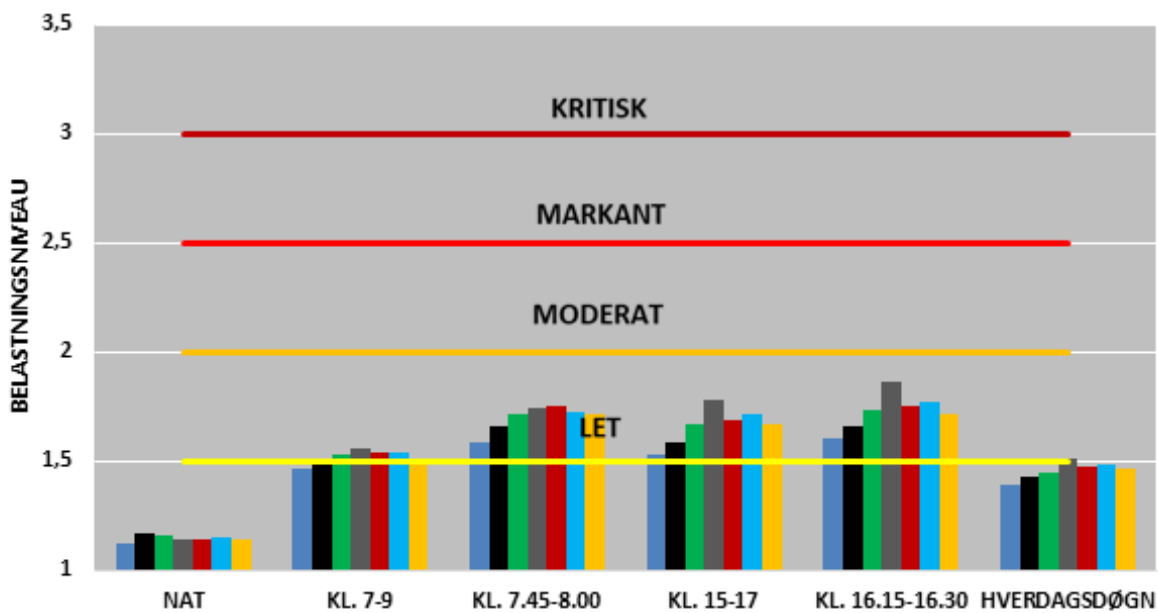

- 2014
- 2015
- 2016
- 2017
- 2018
- 2019
- 2020

UDVIKLINGEN I FREMKOMMENLIGHEDEN
RINGGADEN

MOD NORD

MOD SYD

BEGGE RETNINGER

- 2014
- 2015
- 2016
- 2017
- 2018
- 2019
- 2020

MOD NORDVEST

MOD SYDØST