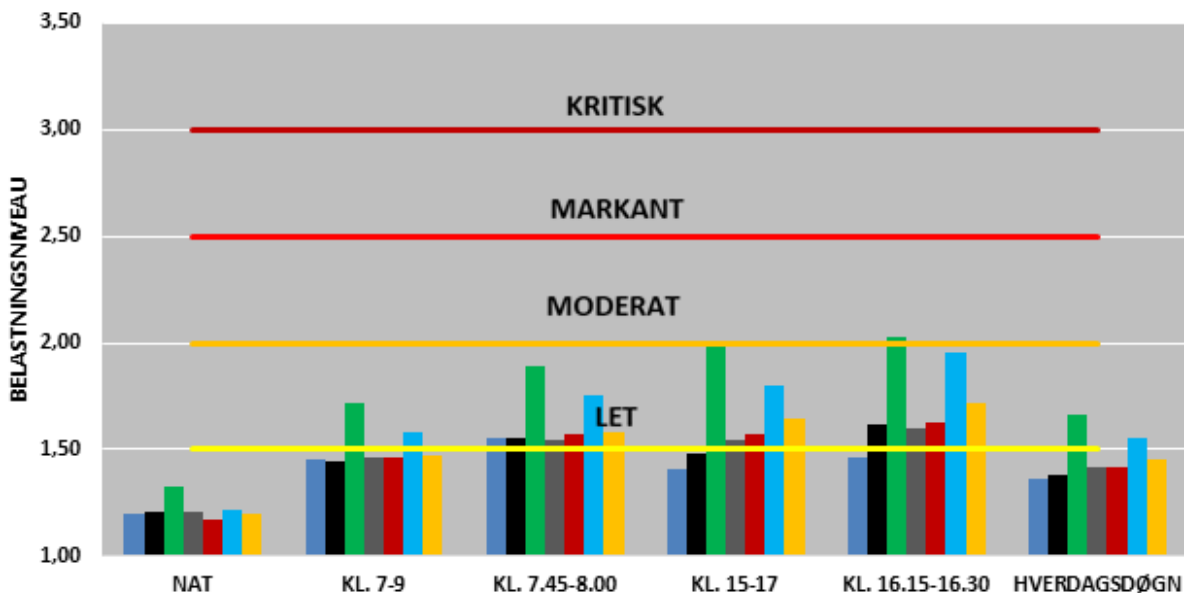

RETNING MOD AARHUS

RETNING FRA AARHUS

BEGGE RETNINGER

- 2014
- 2015
- 2016
- 2017
- 2018
- 2019
- 2020

UDVIKLINGEN I FREMKOMMENLIGHEDEN
RANDERSVEJ V. LISBJERG OG DJURSLANDMOTORVEJEN

MOD AARHUS

FRA AARHUS

BEGGE RETNINGER

- 2014
- 2015
- 2016
- 2017
- 2018
- 2019
- 2020

UDVIKLINGEN I FREMKOMMENLIGHEDEN
RINGGADEN

MOD NORD

MOD SYD

BEGGE RETNINGER

- 2014
- 2015
- 2016
- 2017
- 2018
- 2019
- 2020

MOD NORDVEST

MOD SYDØST