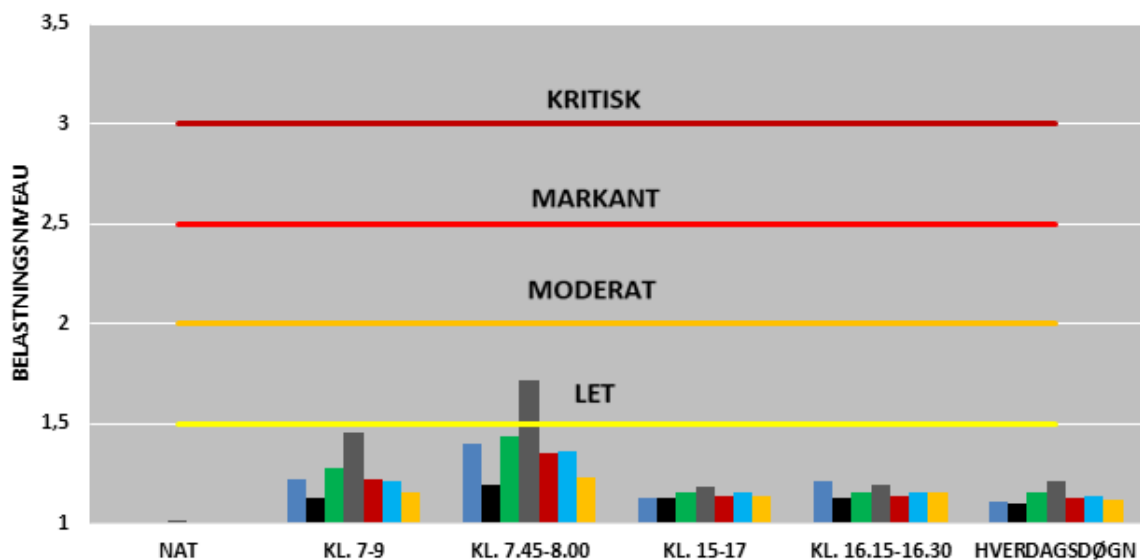

BEGGE RETNINGER

- 2014
- 2015
- 2016
- 2017
- 2018
- 2019
- 2020