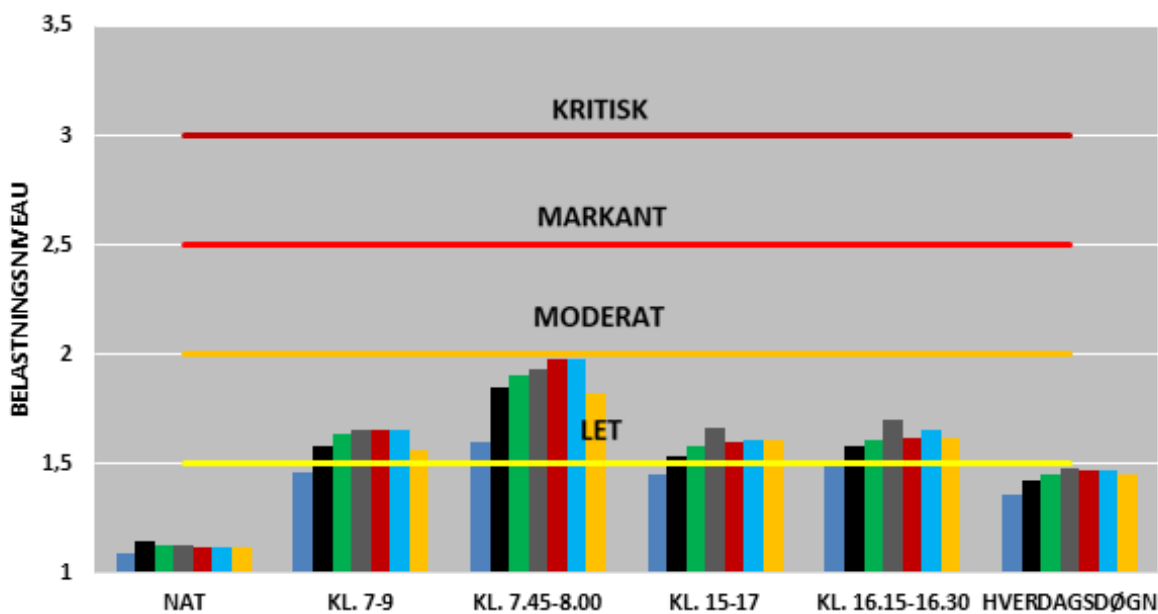

BEGGE RETNINGER

- 2014
- 2015
- 2016
- 2017
- 2018
- 2019
- 2020