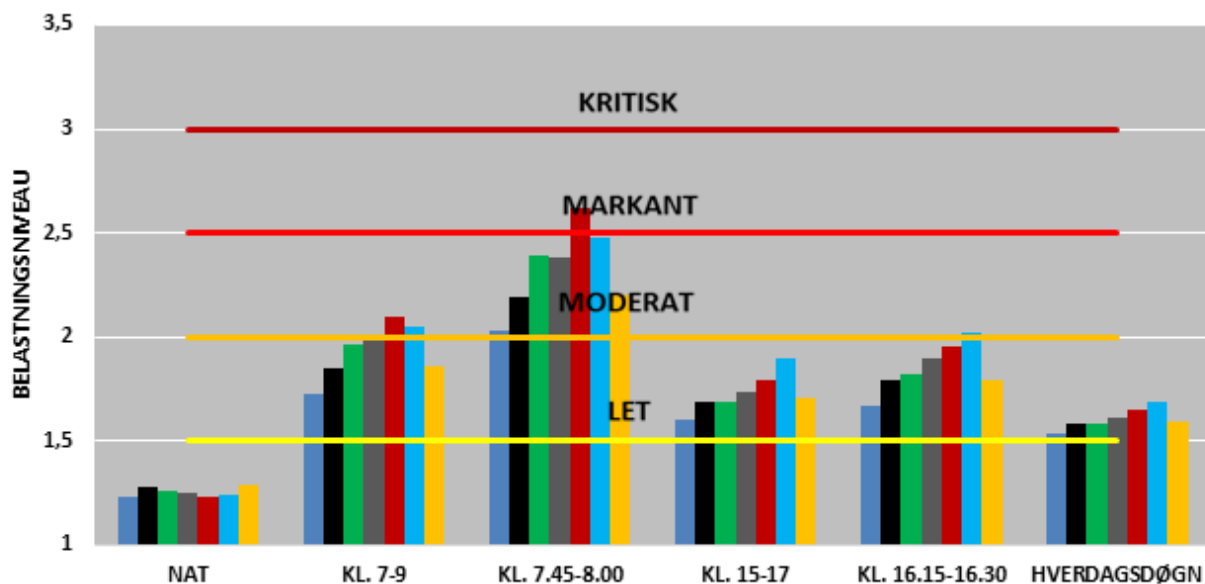

FRA AARHUS

BEGGE RETNINGER

- 2014
- 2015
- 2016
- 2017
- 2018
- 2019
- 2020

MOD AARHUS

FRA AARHUS

BEGGE RETNINGER

- 2014
- 2015
- 2016
- 2017
- 2018
- 2019
- 2020

MOD AARHUS