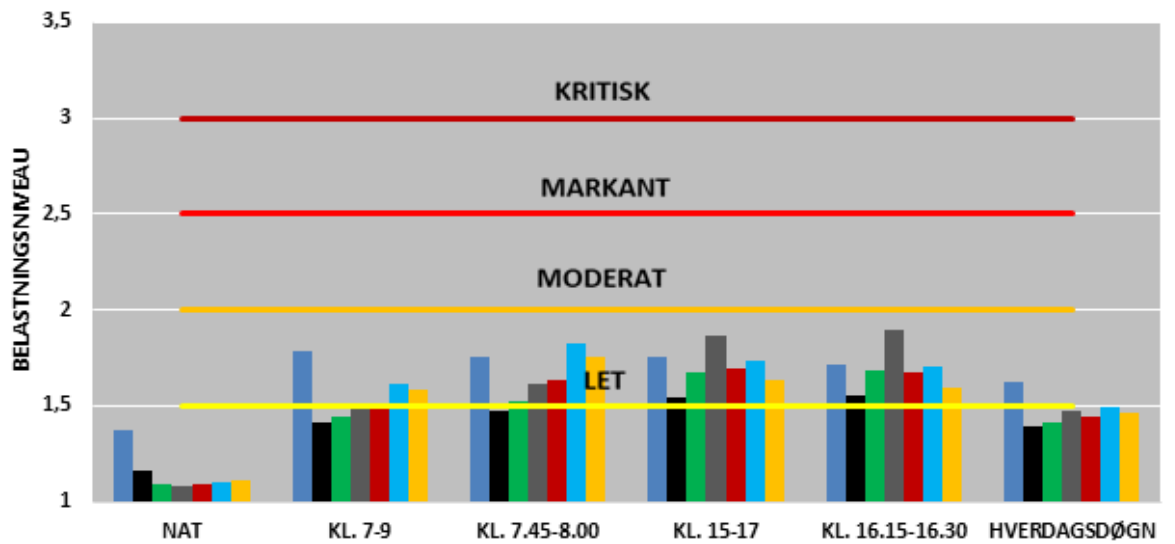

BEGGE RETNINGER

- 2014
- 2015
- 2016
- 2017
- 2018
- 2019
- 2020

UDVIKLINGEN I FREMKOMMENLIGHEDEN
PALUDAN-MULLERS VEJ

MOD AARHUS

FRA AARHUS

BEGGE RETNINGER

- 2014
- 2015
- 2016
- 2017
- 2018
- 2019
- 2020

UDVIKLINGEN I FREMKOMMENLIGHEDEN
RANDERSVEJ