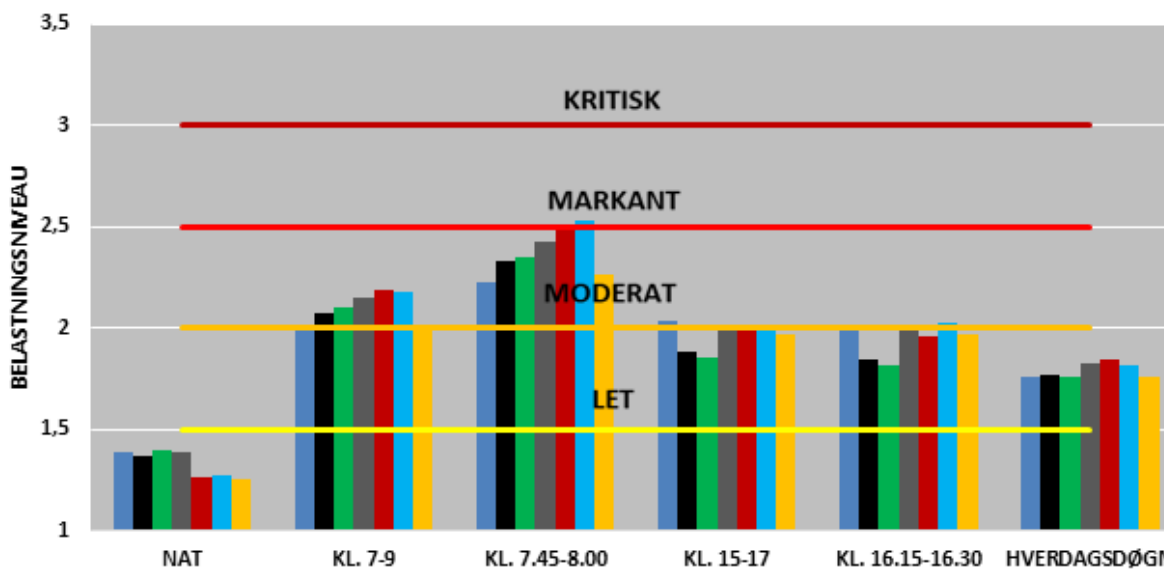

BEGGE RETNINGER

- 2014
- 2015
- 2016
- 2017
- 2018
- 2019
- 2020