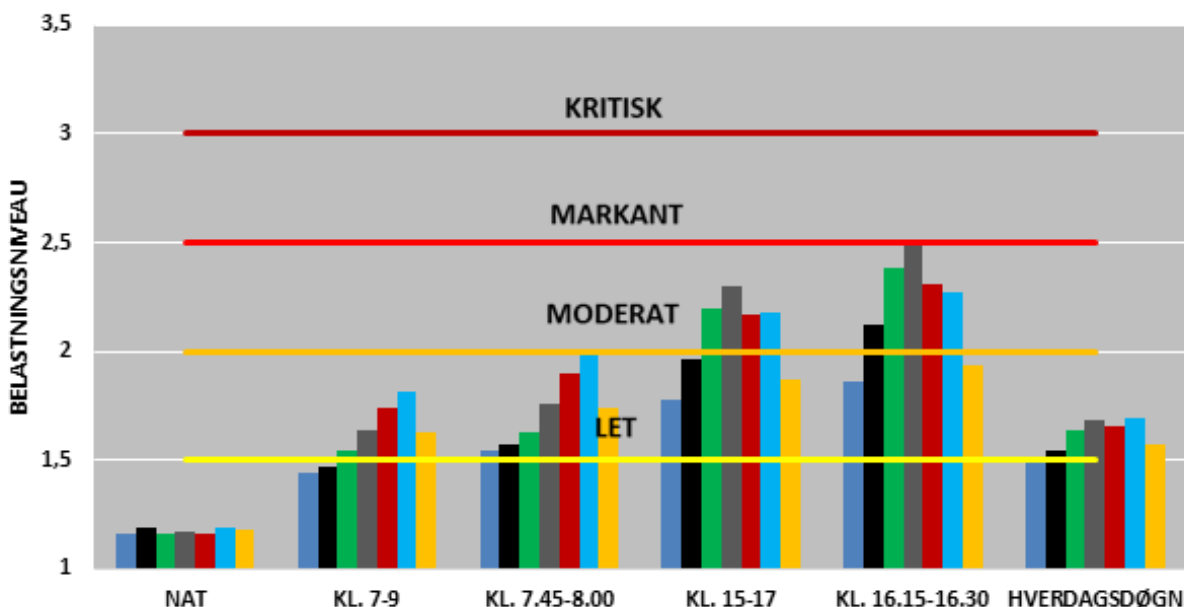

MOD AARHUS

FRA AARHUS

BEGGE RETNINGER

- 2014
- 2015
- 2016
- 2017
- 2018
- 2019
- 2020