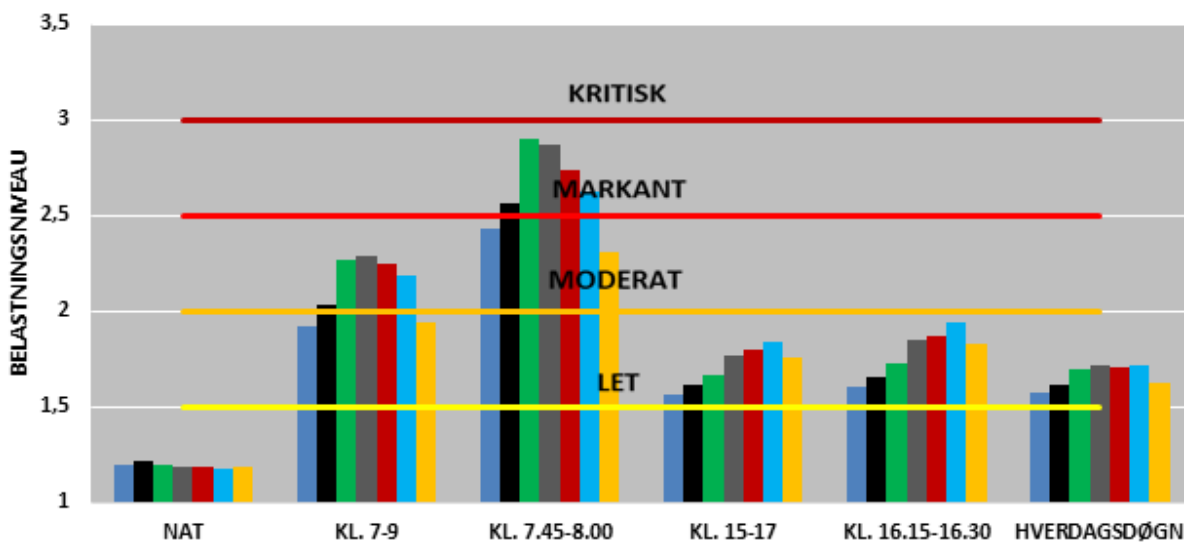

- 2014
- 2015
- 2016
- 2017
- 2018
- 2019
- 2020

UDVIKLINGEN I FREMKOMMENLIGHEDEN
RINGGADEN

MOD NORD

MOD SYD

BEGGE RETNINGER

- 2014
- 2015
- 2016
- 2017
- 2018
- 2019
- 2020

MOD NORDVEST

MOD SYDØST

BEGGE RETNINGER

- 2014
- 2015
- 2016
- 2017
- 2018
- 2019
- 2020

UDVIKLINGEN I FREMKOMMENLIGHEDEN
RINGVEJEN

MOD NORD

MOD SYD

BEGGE RETNINGER

- 2014
- 2015
- 2016
- 2017
- 2018
- 2019
- 2020

MOD AARHUS