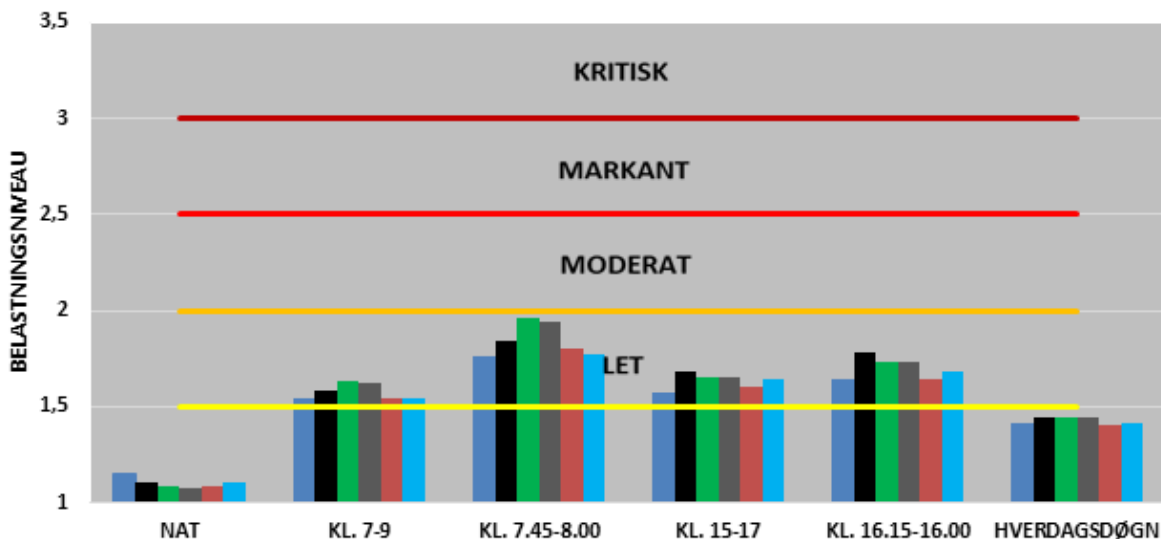

UDVIKLINGEN I FREMKOMMENLIGHEDEN
CHRISTIAN X'S VEJ - LANDEVEJEN

MOD AARHUS

FRA AARHUS

BEGGE RETNINGER

- 2016
- 2017
- 2018
- 2019
- 2020
- 2021

UDVIKLINGEN I FREMKOMMENLIGHEDEN
ODDERVEJ

MOD AARHUS

FRA AARHUS