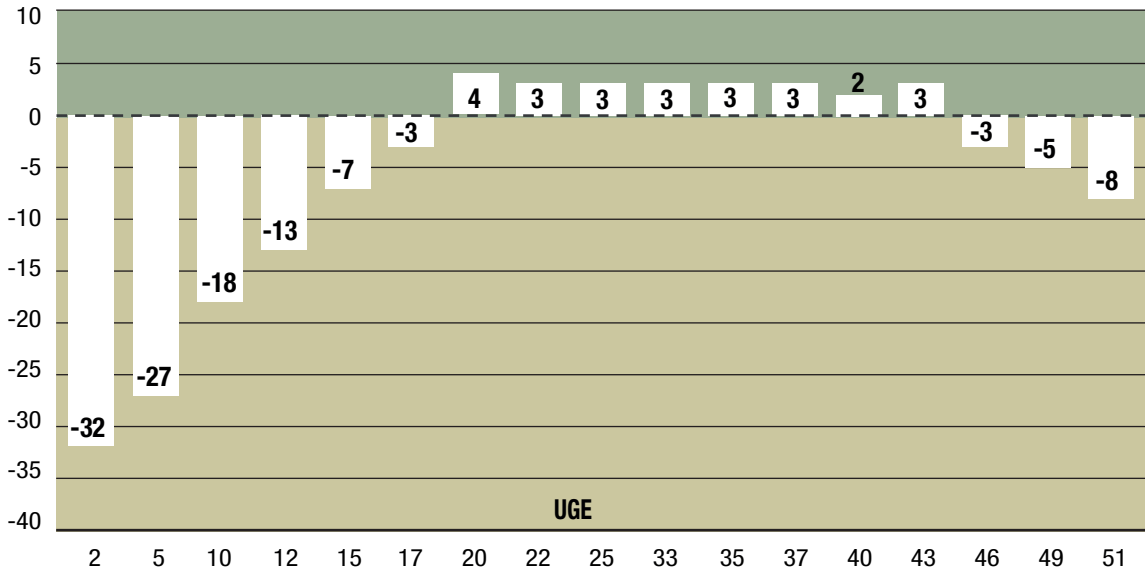

# COVID - ANDEL BILTRAFIK KL. 7-9 I 2021 SAMMENLIGNET MED 2019

PROCENT

UGE