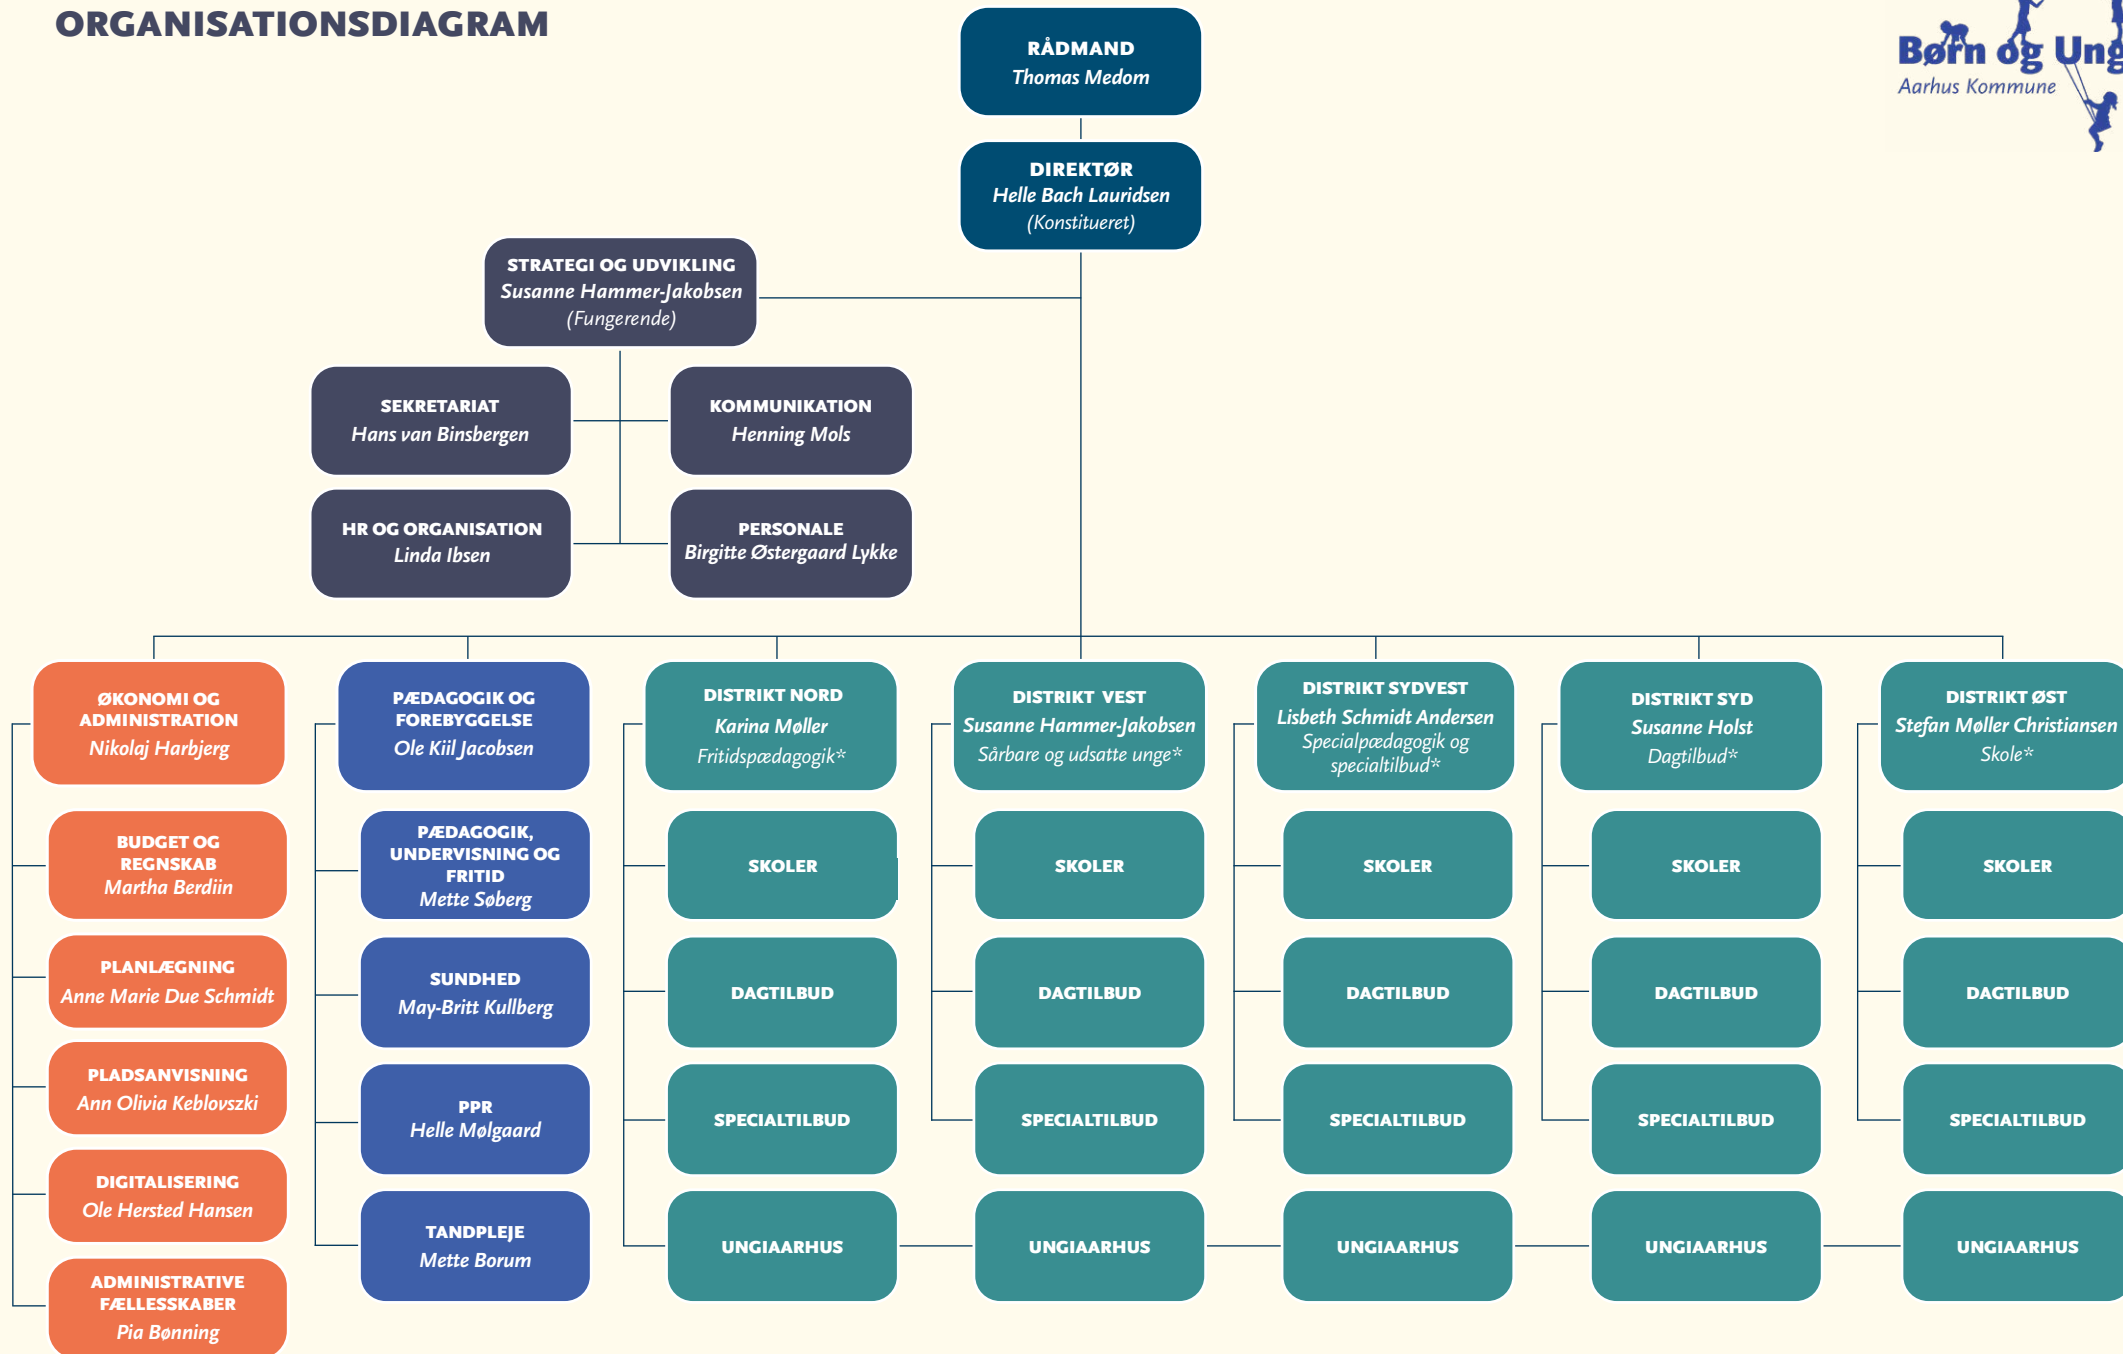

# ORGANISATIONSDIAGRAM

\* Hver Børn og Unge-chef er ansvarlig for et fagligt netværk som er:  
dagtilbud, skole, sårbare og udsatte unge, fritidspædagogik samt specialpædagogik og specialtilbud.