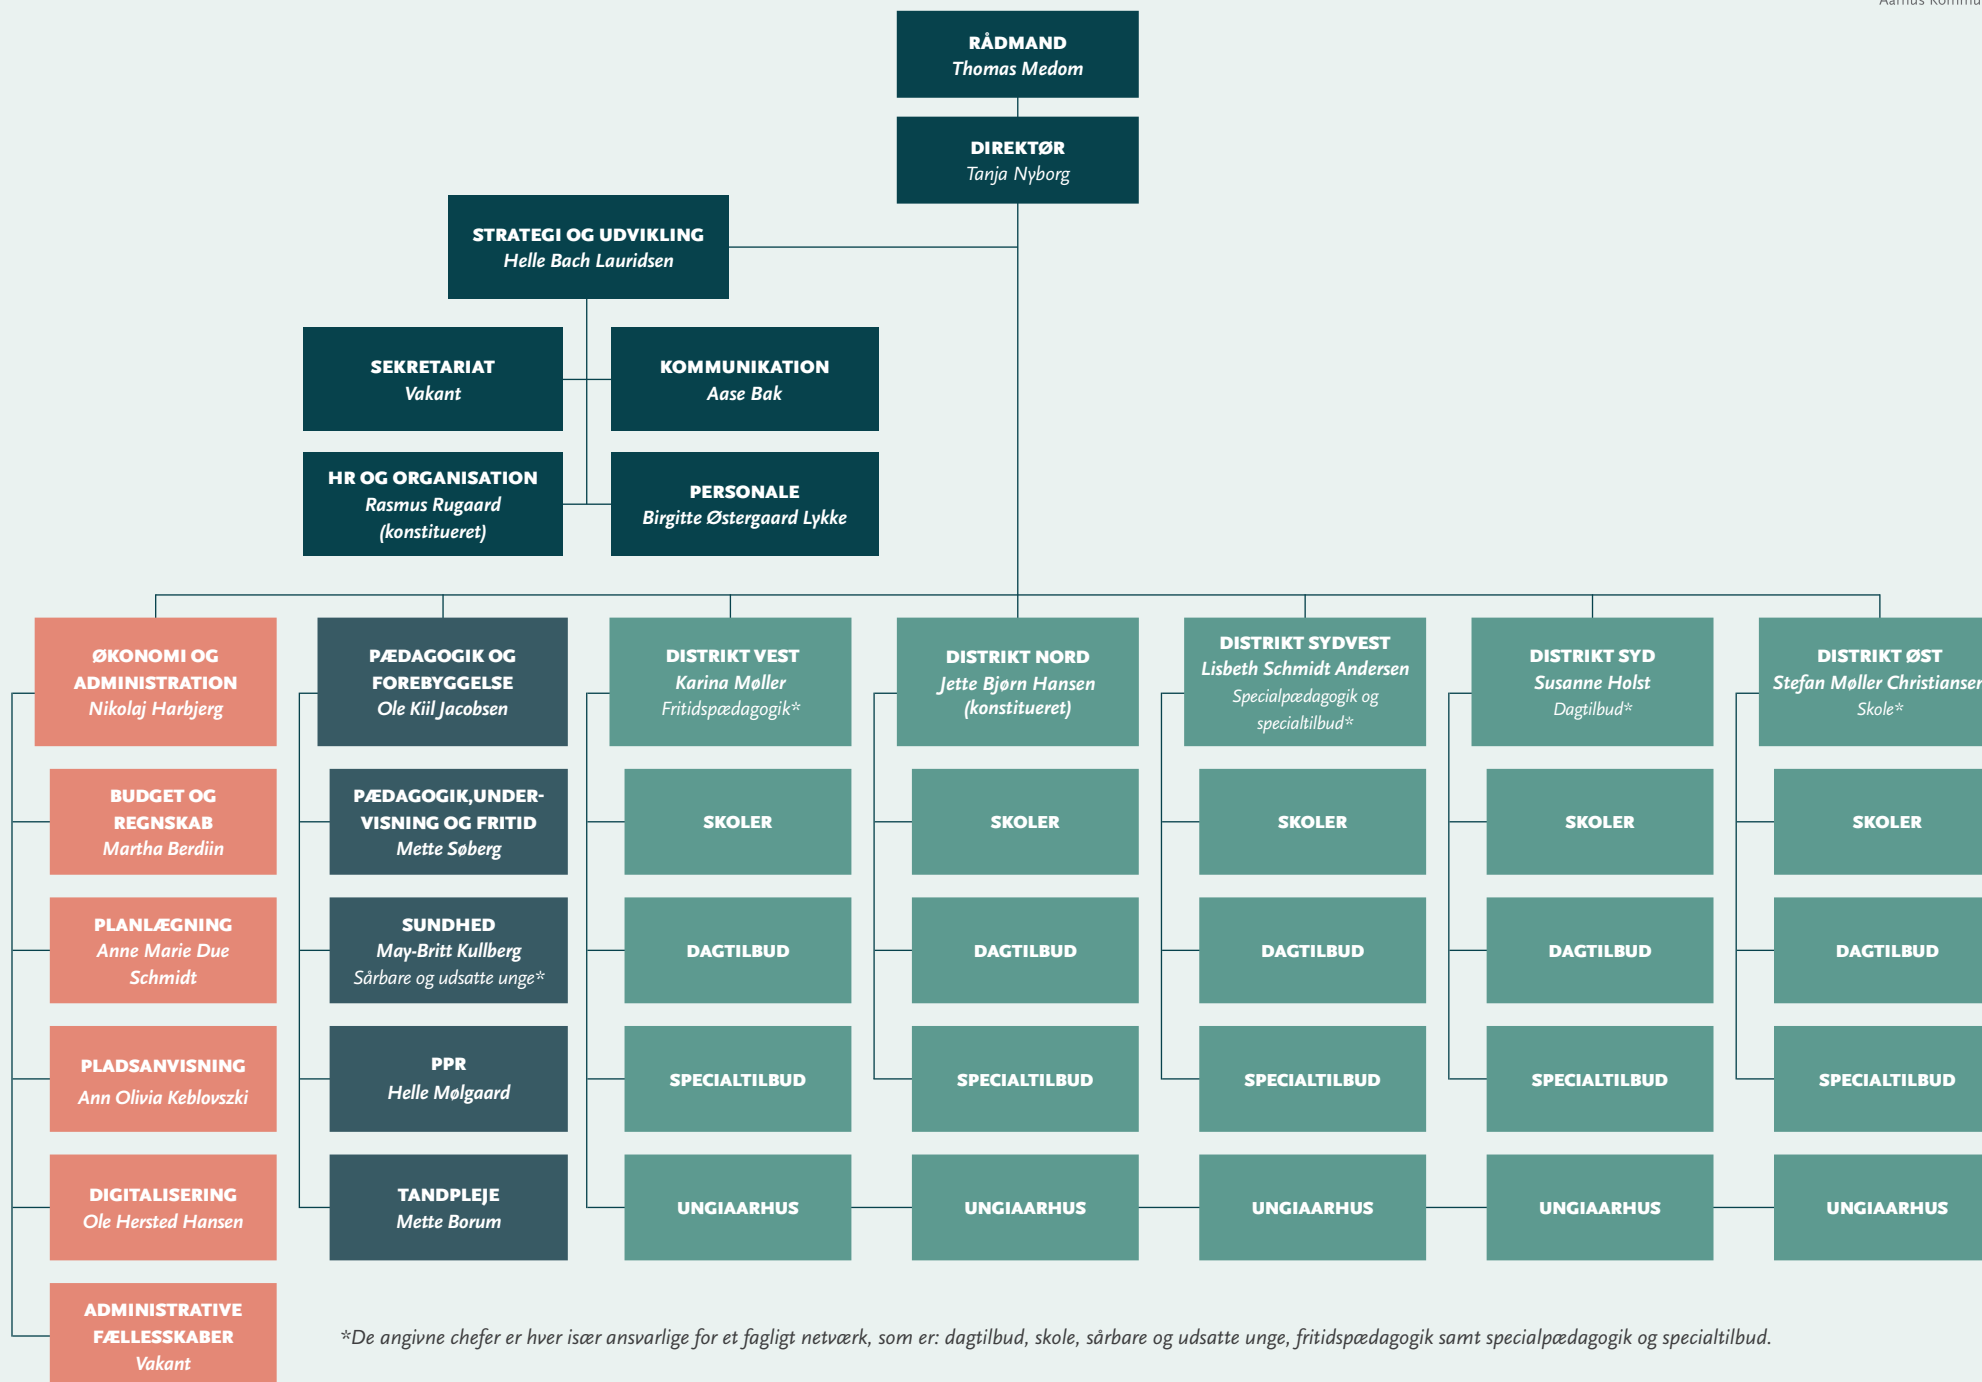

ORGANISATIONSDIAGRAM

*De angivne chefer er hver især ansvarlige for et fagligt netværk, som er: dagtilbud, skole, sårbare og udsatte unge, fritidspædagogik samt specialpædagogik og specialtilbud.