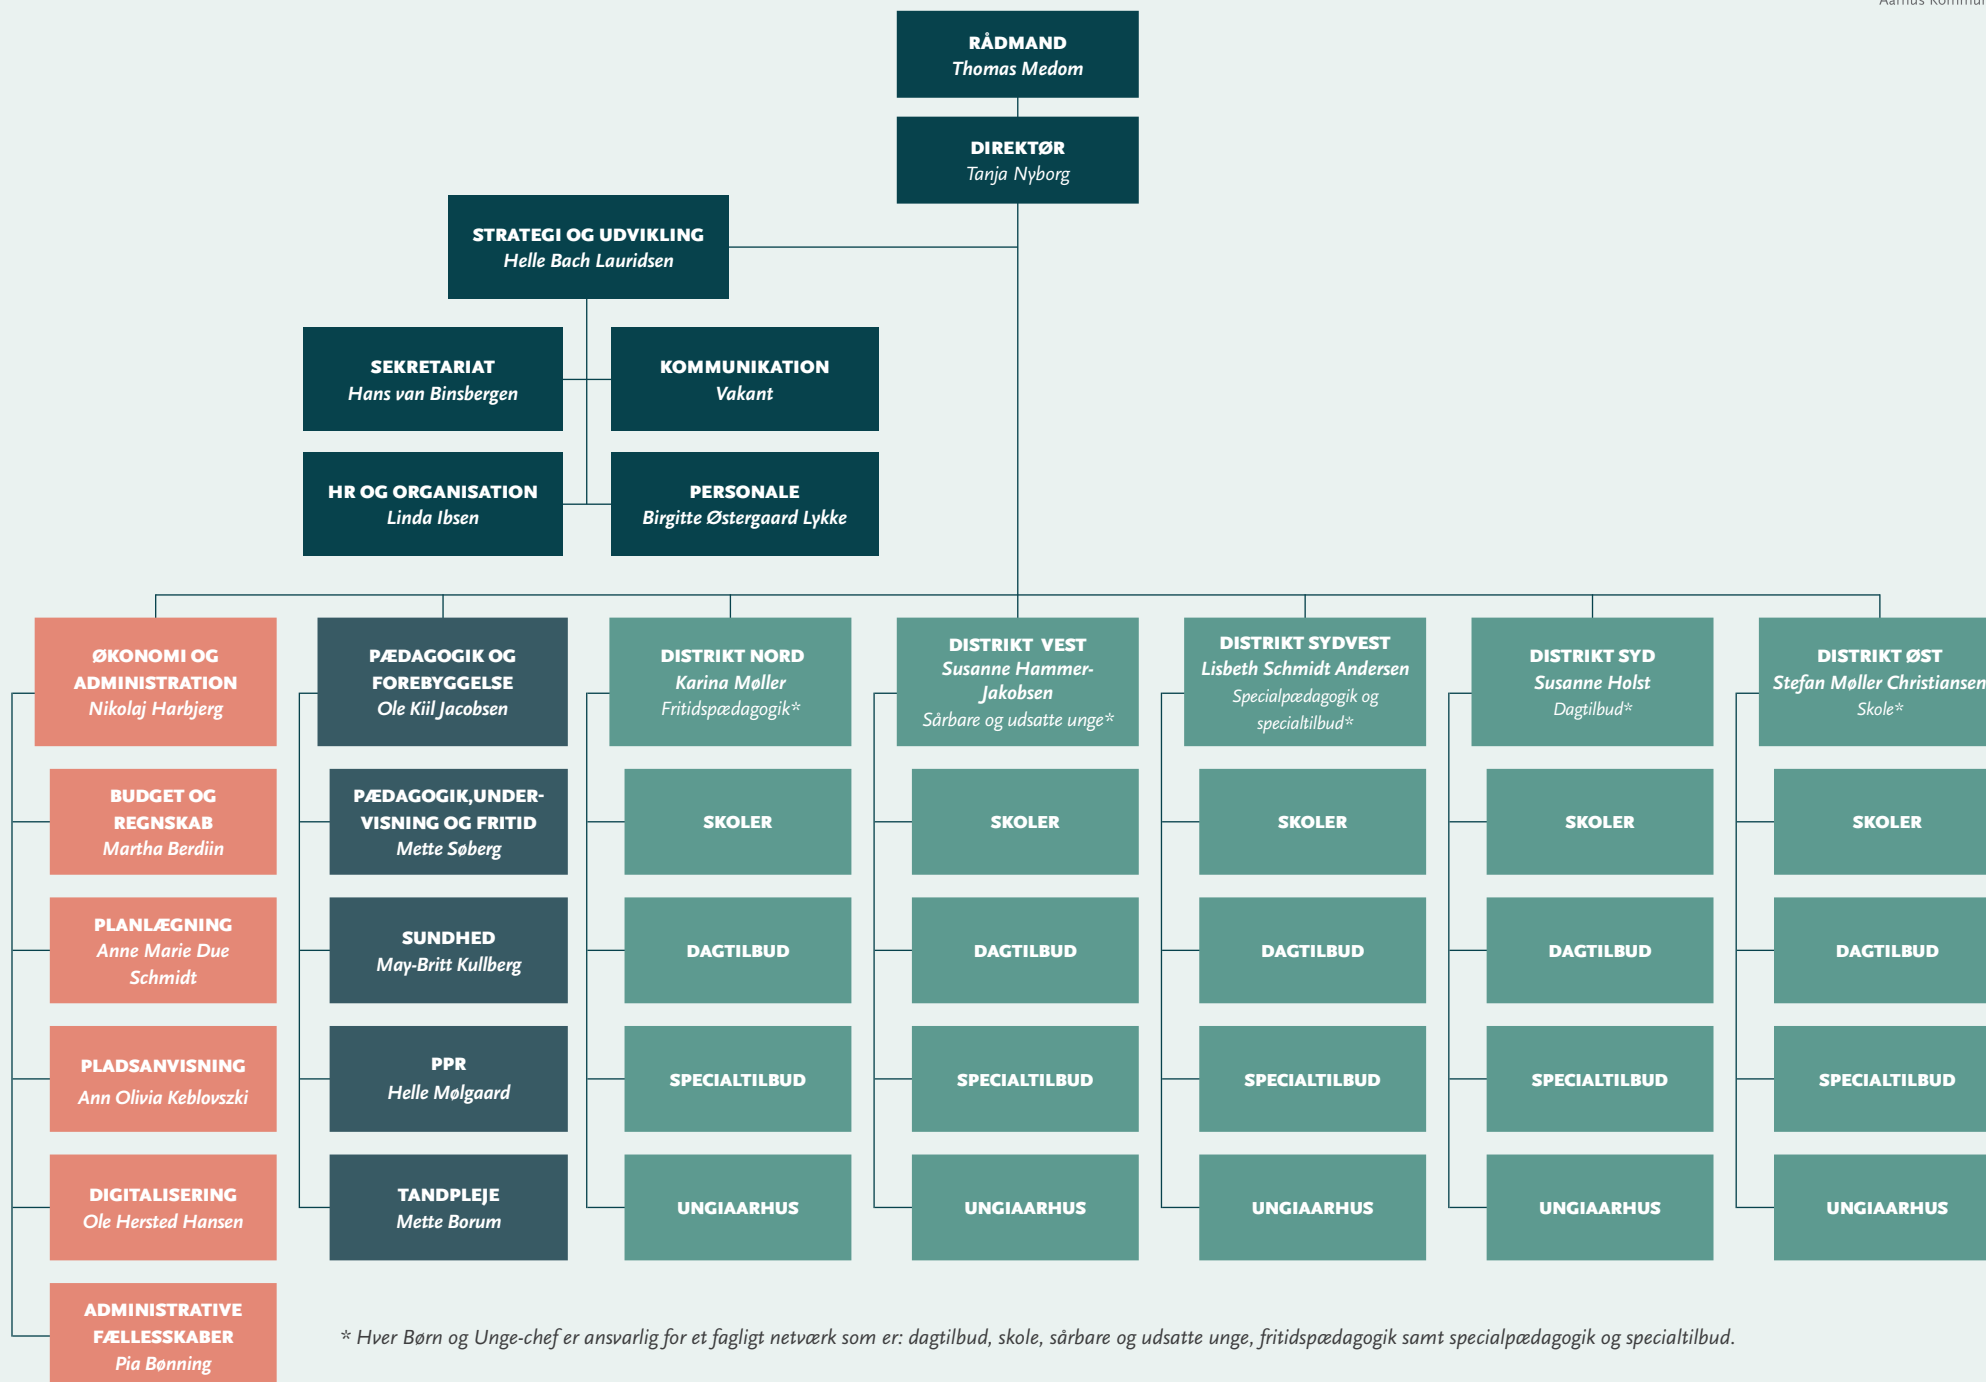

ORGANISATIONSDIAGRAM

* Hver Børn og Unge-chef er ansvarlig for et fagligt netværk som er: dagtilbud, skole, sårbare og udsatte unge, fritidspædagogik samt specialpædagogik og specialtilbud.